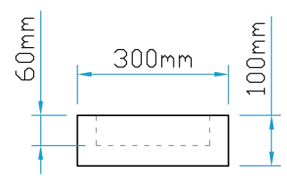

Front Elevation

Side Elevation

Plan View

 Bespoke Innovative G.R.P Solutions 12a Keenaghan Road, Rock, Dungannon Co Tyrone, BT70 3JL			<b>Model:</b> Five Groove Pilaster.	
			<b>Date:</b> 09/12/09	
<b>Scale:</b> 1:15		<b>Size:</b> A4		
<b>Drw by:</b> G.J.G.	<b>Chk'd:</b> G.T.	<b>App'd:</b> G.T.	<b>Sheet No:</b> 1 of 1	<b>Rev:</b> 0
<b>Drw Title:</b> Five Groove Pilaster.			<b>Drw No:</b> 245/0	