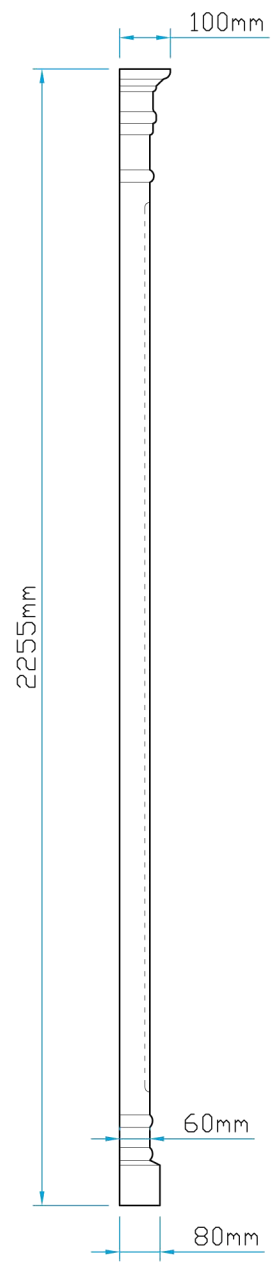

Front Elevation

Side Elevation

Plan View

 Bespoke Innovative G.R.P Solutions 12a Keenaghan Road, Rock, Dungannon Co Tyrone, BT70 3JL			<b>Model:</b> Five Groove Pilaster.	
			<b>Date:</b> 09/12/09	
<b>Scale:</b> 1:15		<b>Size:</b> A4		
<b>Drw by:</b> G.J.G.	<b>Chk'd:</b> G.T.	<b>App'd:</b> G.T.	<b>Sheet No:</b> 1 of 1	<b>Rev:</b> 0
<b>Drw Title:</b> Five Groove Pilaster.			<b>Drw No:</b> 245/0	