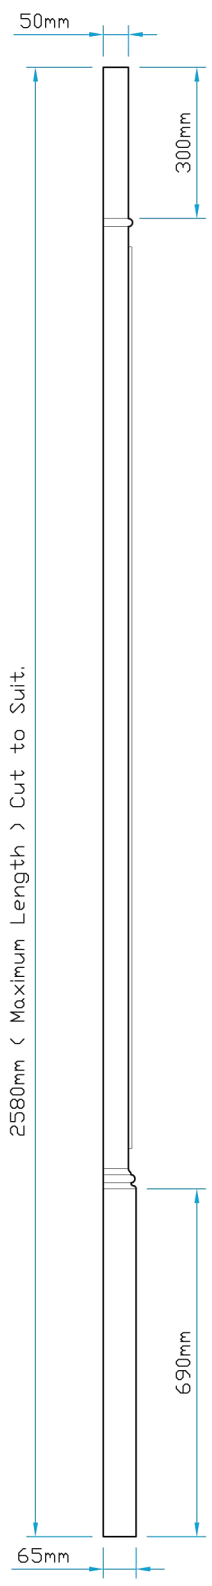

Front Elevation

Side Elevation

Plan View

 12a Keenaghan Road, Rock, Dungannon Co Tyrone, BT70 3JL			<b>Model:</b> Cadogan Pilaster		
			<b>Date:</b> 09/12/09		
<b>Drw by:</b> G.J.G.		<b>Chk'd:</b> G.T.	<b>App'd:</b> G.T.	<b>Scale:</b> 1:15	<b>Size:</b> A4
<b>Drw Title:</b> Cadogan Pilaster				<b>Sheet No:</b> 1 of 1	<b>Rev:</b> A
				<b>Drw No:</b> 060/A	

<b>Revision</b>	
A   Drw General update	05/12/05