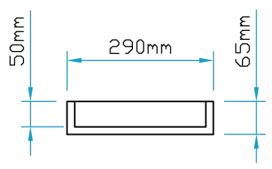

Front Elevation

Side Elevation

Plan View

 12a Keenaghan Road, Rock, Dungannon Co Tyrone, BT70 3JL			<b>Model:</b> Cadogan Pilaster		
			<b>Date:</b> 09/12/09		
<b>Drw by:</b> G.J.G.		<b>Chk'd:</b> G.T.	<b>App'd:</b> G.T.	<b>Scale:</b> 1:15	<b>Size:</b> A4
<b>Drw Title:</b> Cadogan Pilaster				<b>Sheet No:</b> 1 of 1	<b>Rev:</b> A
				<b>Drw No:</b> 060/A	