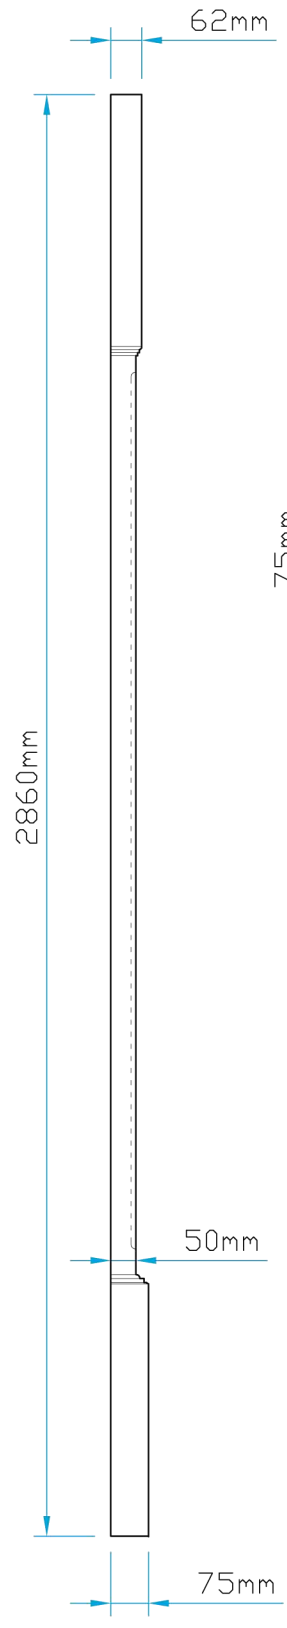

Front Elevation

Side Elevation

Plan View

 12a Keenaghan Road, Rock, Dungannon Co Tyrone, BT70 3JL			Model: 3 Groove Pilaster		
			Date: 09/12/09		
Drw by: G.J.G.		Chk'd: G.T.	App'd: G.T.	Scale: 1:15	Size: A4
Drw Title: 3 Groove Pilaster				Sheet No: 1 of 1	Rev: A
				Drw No: 030/A	

Revision	
A Drw General Update	30/11/05