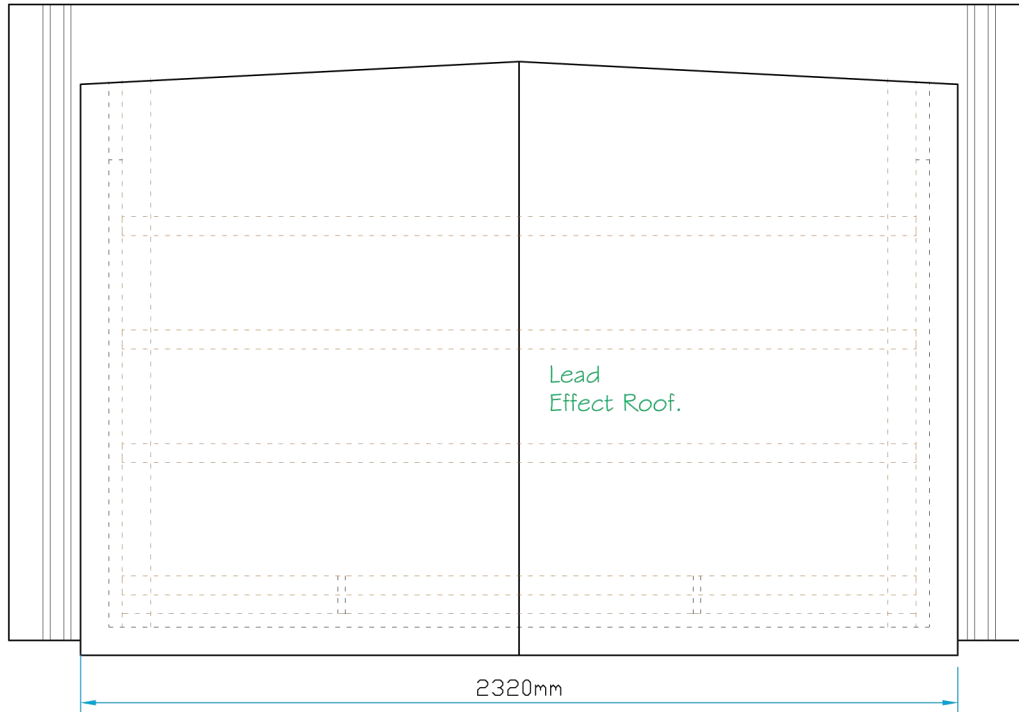

Plan View

Section A-A

 <p>LJM glassfibre ltd. Bespoke Innovative G.R.P. Solutions</p> <p>12a Keenaghan Road, Rock, Dungannon Co Tyrone, BT70 3JL</p>			<p>Model: Type D21 Dormer 45° 915x1050 Wide Fronted</p>	
			<p>Date: 09/12/09</p>	
<p>Scale: 1:20</p>		<p>Size: A4</p>		
<p>Drw by: G.J.G.</p>	<p>Chk'd: G.T.</p>	<p>App'd: G.T.</p>	<p>Sheet No: 2 of 2</p>	<p>Rev: 0</p>
<p>Drw Title: Type D21 Dormer 45deg - 915x1050 WF</p>			<p>Drw No: 0237/0</p>	