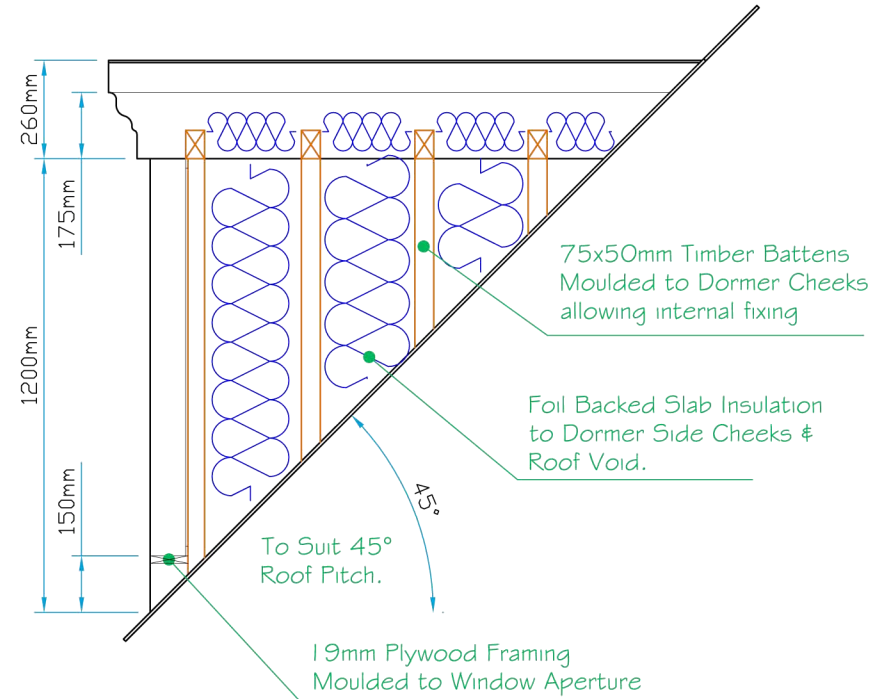

Plan View

Section A-A

 <p>LJM glassfibre ltd. Bespoke Innovative G.R.P. Solutions</p> <p>12a Keenaghan Road, Rock, Dungannon Co Tyrone, BT70 3JL</p>			<p>Model: Type D21 Dormer 45° 915x1050 Wide Fronted</p>	
			<p>Date: 09/12/09</p>	
<p>Scale: 1:20</p>		<p>Size: A4</p>		
<p>Drw by: G.J.G.</p>	<p>Chk'd: G.T.</p>	<p>App'd: G.T.</p>	<p>Sheet No: 2 of 2</p>	<p>Rev: 0</p>
<p>Drw Title: Type D21 Dormer 45deg - 915x1050 WF</p>			<p>Drw No: 0237/0</p>	