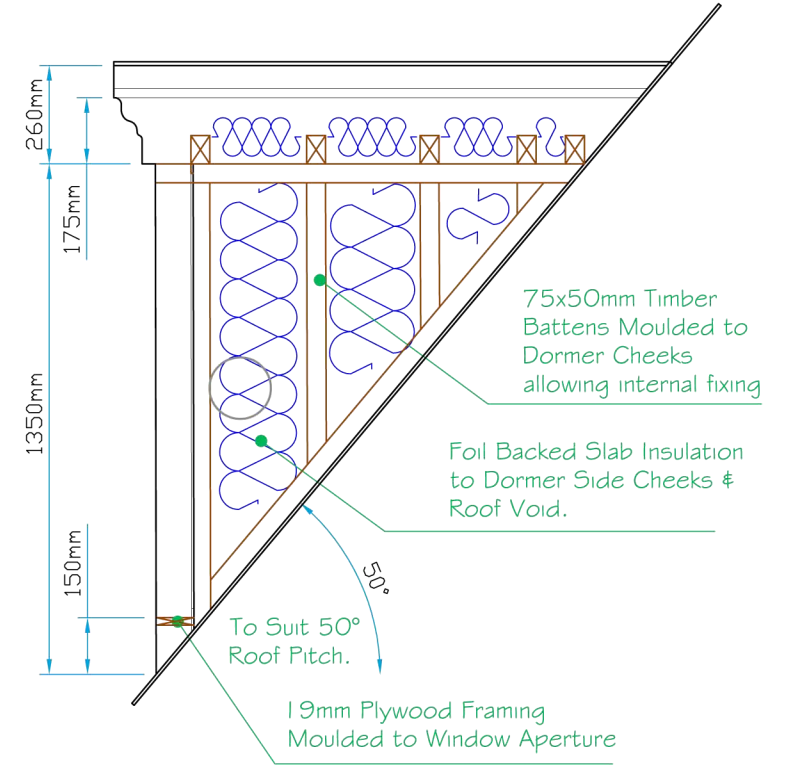

Plan View

Section A-A

 <p>LJM glassfibre ltd. Bespoke Innovative G.R.P. Solutions</p> <p>12a Keenaghan Road, Rock, Dungannon Co Tyrone, BT70 3JL</p>			<p>Model: Type D21 Dormer 50° with 915x1200 Aperture</p>			
			<p>Date: 09/12/09</p>			
<p>Drw by: G.J.G.</p>		<p>Chk'd: G.T.</p>		<p>App'd: G.T.</p>		
<p>Drw Title: Type D21 Dormer 50deg - 915x1200</p>			<p>Scale: 1:20</p>		<p>Size: A4</p>	
			<p>Sheet No: 2 of 2</p>		<p>Rev: 0</p>	
			<p>Drw No: 01970</p>			