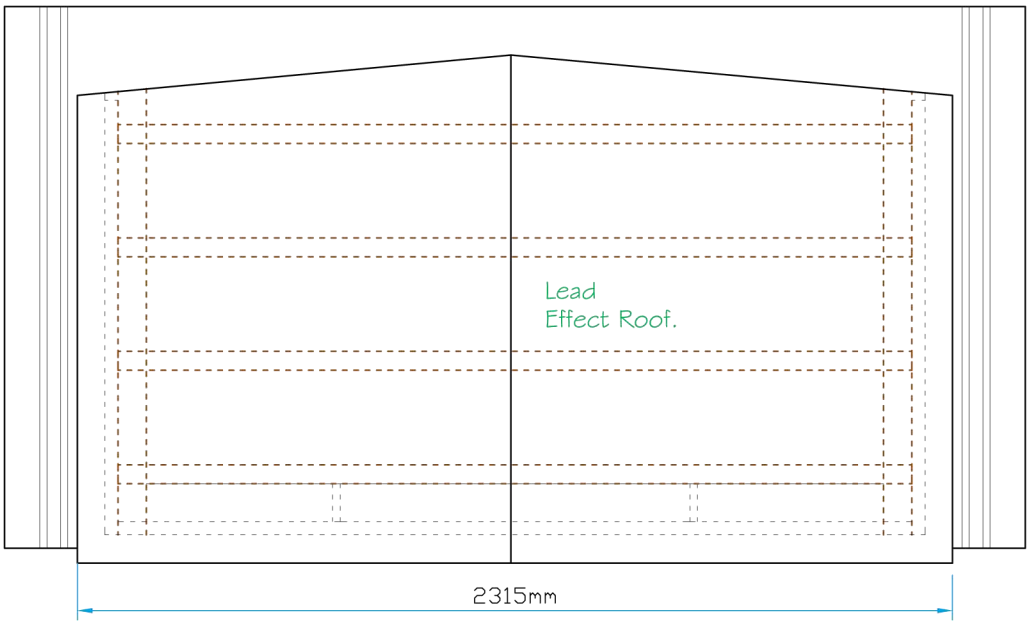

Plan View

Section A-A

 <p>LJM glassfibre ltd. Bespoke Innovative G.R.P. Solutions</p> <p>12a Keenaghan Road, Rock, Dungannon Co Tyrone, BT70 3JL</p>			<p>Model: Type D21 Dormer 50° with 915x1200 Aperture</p>			
			<p>Date: 09/12/09</p>			
<p>Drw by: G.J.G.</p>		<p>Chk'd: G.T.</p>		<p>App'd: G.T.</p>		
<p>Drw Title: Type D21 Dormer 50deg - 915x1200</p>			<p>Scale: 1:20</p>		<p>Size: A4</p>	
			<p>Sheet No: 2 of 2</p>		<p>Rev: 0</p>	
			<p>Drw No: 01970</p>			