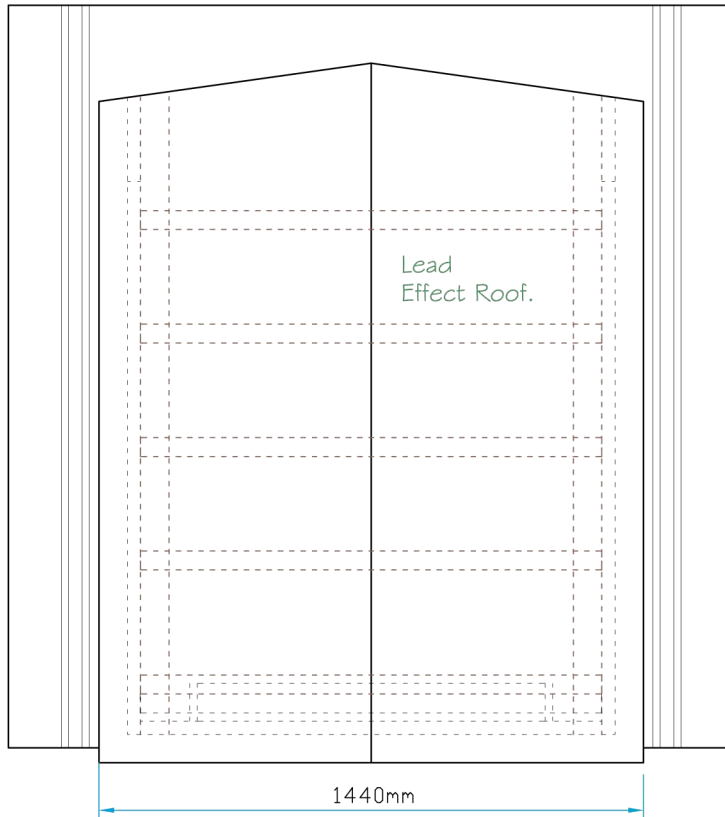

Plan View

Section A-A

12a Keenaghan Road, Rock, Dungannon
Co Tyrone, BT70 3JL

Model:
Type D19 Dormer 50deg
with 915x1050 Aperture

Date: 09/12/09

Scale: 1:20 **Size:** A4

Drw by: G.J.G. **Chk'd** G.T. **App'd** G.T.

Sheet No: 2 of 2 **Rev:** A

Drw Title: Type D19 Dormer 50deg - 915x1050

Drw No: 0175/A

Revision

A	Drw General Update	24/11/05
---	--------------------	----------