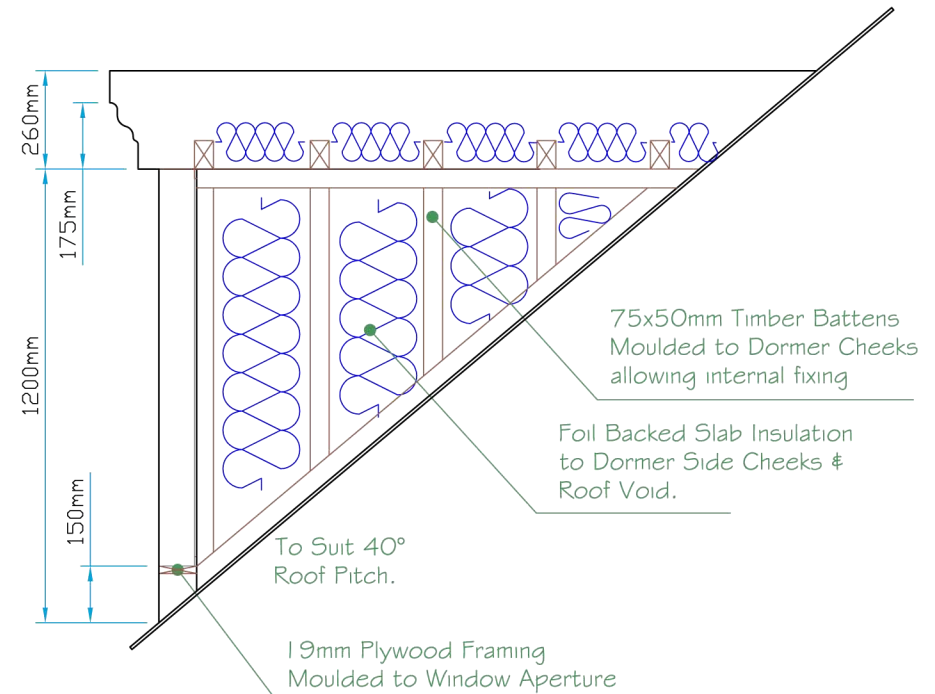

Plan View

Section A-A

12a Keenaghan Road, Rock, Dungannon
Co Tyrone, BT70 3JL

Model:
Type D19 Dormer 50deg
with 915x1050 Aperture

Date: 09/12/09

Scale: 1:20 **Size:** A4

Drw by: G.J.G. **Chk'd** G.T. **App'd** G.T.

Sheet No: 2 of 2 **Rev:** A

Drw Title: Type D19 Dormer 50deg - 915x1050

Drw No: 0175/A

Revision

A	Drw General Update	24/11/05
---	--------------------	----------