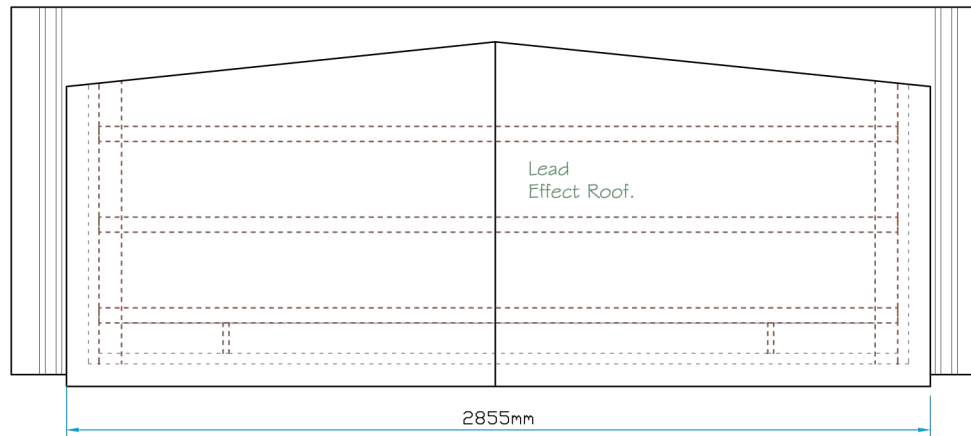

Plan View

Section A-A

12a Keenaghan Road, Rock, Dungannon
Co Tyrone, BT70 3JL

Model:
Type D14 Dormer 35°
with 1050x1770 Aperture

Date: 09/12/09

Scale: 1:25 **Size:** A4

Drw by: G.J.G. **Chk'd:** G.T. **App'd:** G.T.

Sheet No: 2 of 2 **Rev:** A

Drw Title: Type D14 Dormer 35° - 1050x1770

Drw No: 0167/A

Revision

A	Drw General Update	18/11/05
---	--------------------	----------