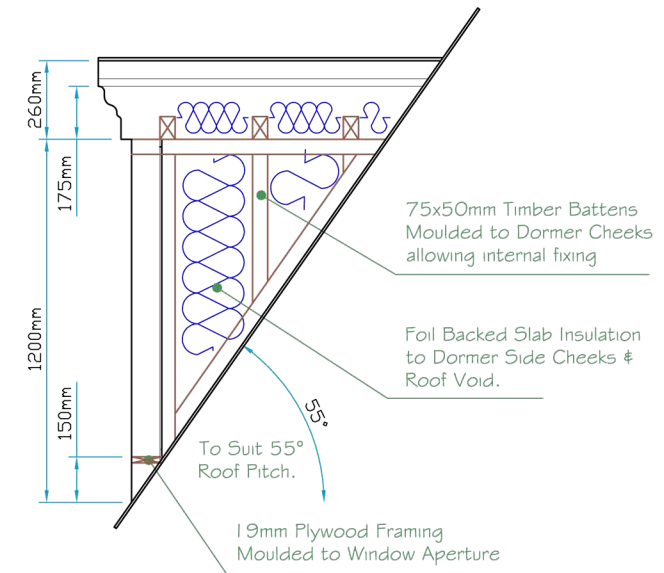

Plan View

Section A-A

12a Keenaghan Road, Rock, Dungannon
Co Tyrone, BT70 3JL

Model:
Type D14 Dormer 35°
with 1050x1770 Aperture

Date: 09/12/09

Scale: 1:25 **Size:** A4

Drw by: G.J.G. **Chk'd:** G.T. **App'd:** G.T.

Sheet No: 2 of 2 **Rev:** A

Drw Title: Type D14 Dormer 35° - 1050x1770

Drw No: 0167/A

Revision

A	Drw General Update	18/11/05
---	--------------------	----------