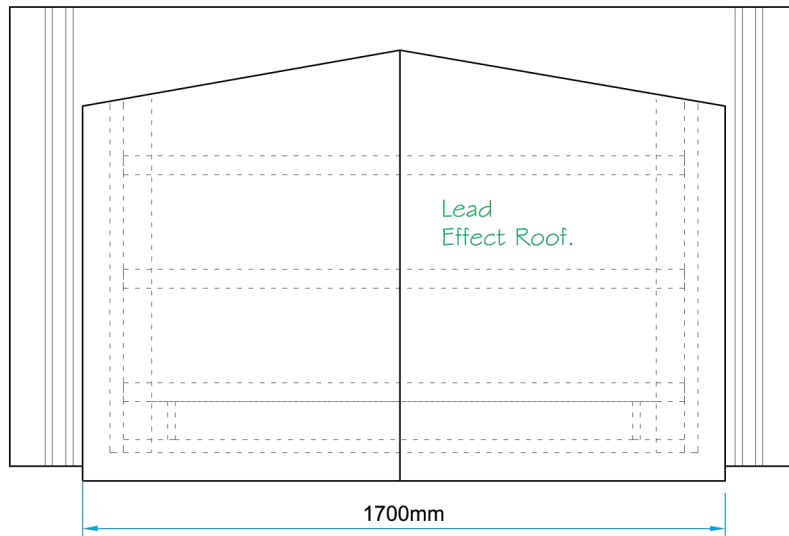

Plan View

Section A-A

12a Keenaghan Road, Rock, Dungannon
Co Tyrone, BT70 3JL

Model:
Type D13 Dormer 55°
with 1050x1200 Aperture

Date: 09/12/09

Scale: 1:20 **Size:** A4

Drw by: G.J.G. **Chk'd** G.T. **App'd** G.T.

Sheet No: 2 of 2 **Rev:** 0

Drw Title: Type D13 Dormer 55° - 1050x1200

Drw No: 0166/0