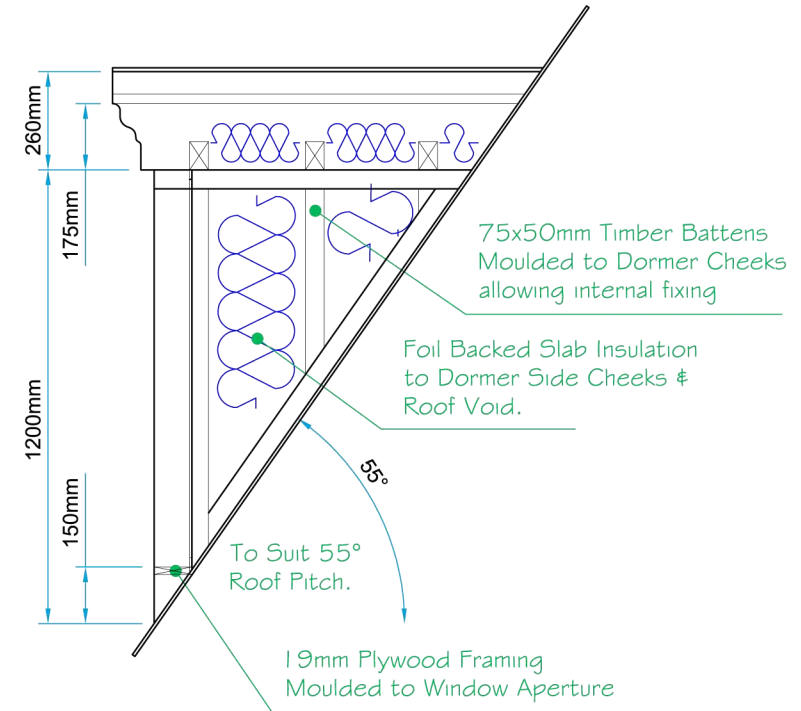

Plan View

Section A-A

12a Keenaghan Road, Rock, Dungannon
Co Tyrone, BT70 3JL

Model:
Type D13 Dormer 55°
with 1050x1200 Aperture

Date: 09/12/09

Scale: 1:20 **Size:** A4

Drw by: G.J.G. **Chk'd** G.T. **App'd** G.T.

Sheet No: 2 of 2 **Rev:** 0

Drw Title: Type D13 Dormer 55° - 1050x1200

Drw No: 0166/0