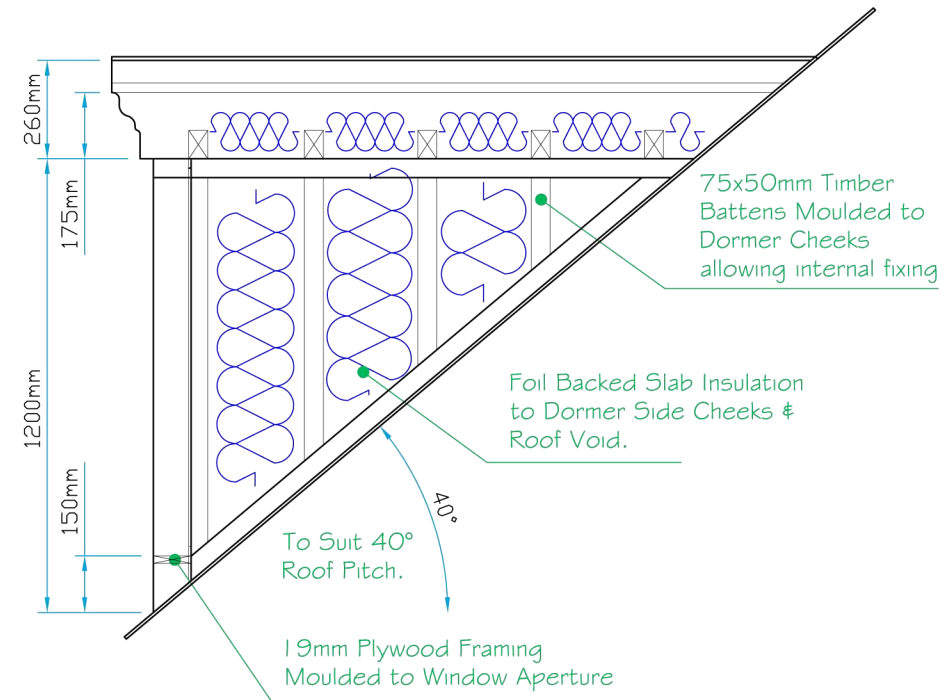

Plan View

Section A-A

 <p>LJM glassfibre ltd. Bespoke Innovative G.R.P. Solutions</p> <p>12a Keenaghan Road, Rock, Dungannon Co Tyrone, BT70 3JL</p>			<p>Model: Type D9 Dormer 40° with 915x1050 Aperture</p>	
			<p>Date: 09/12/09</p>	
<p>Scale: 1:20</p>		<p>Size: A4</p>		
<p>Drw by: G.J.G.</p>	<p>Chk'd: G.T.</p>	<p>App'd: G.T.</p>	<p>Sheet No: 2 of 2</p>	<p>Rev: 0</p>
<p>Drw Title: Type D9 Dormer 40deg - 915x1050</p>			<p>Drw No: 0159/0</p>	