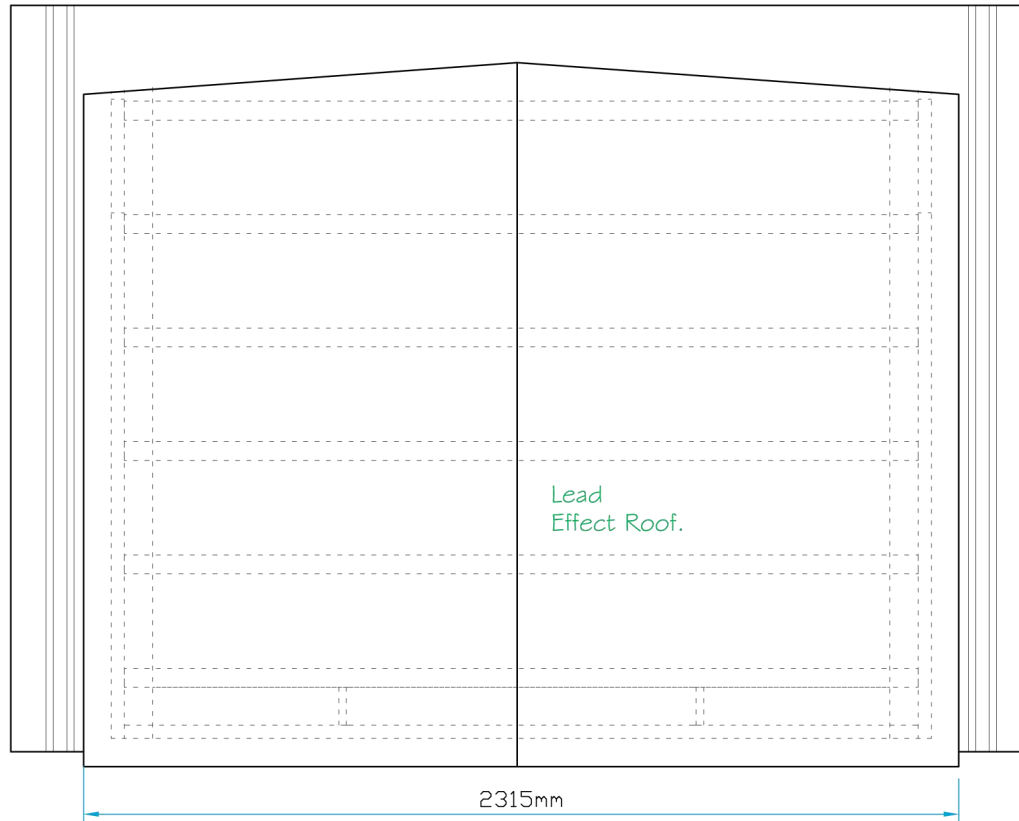

Plan View

Section A-A

 <p>LJM glassfibre ltd. Bespoke Innovative G.R.P. Solutions</p> <p>12a Keenaghan Road, Rock, Dungannon Co Tyrone, BT70 3JL</p>			<p>Model: Type D9 Dormer 40° with 915x1050 Aperture</p>	
			<p>Date: 09/12/09</p>	
<p>Scale: 1:20</p>		<p>Size: A4</p>		
<p>Drw by: G.J.G.</p>	<p>Chk'd: G.T.</p>	<p>App'd: G.T.</p>	<p>Sheet No: 2 of 2</p>	<p>Rev: 0</p>
<p>Drw Title: Type D9 Dormer 40deg - 915x1050</p>			<p>Drw No: 0159/0</p>	