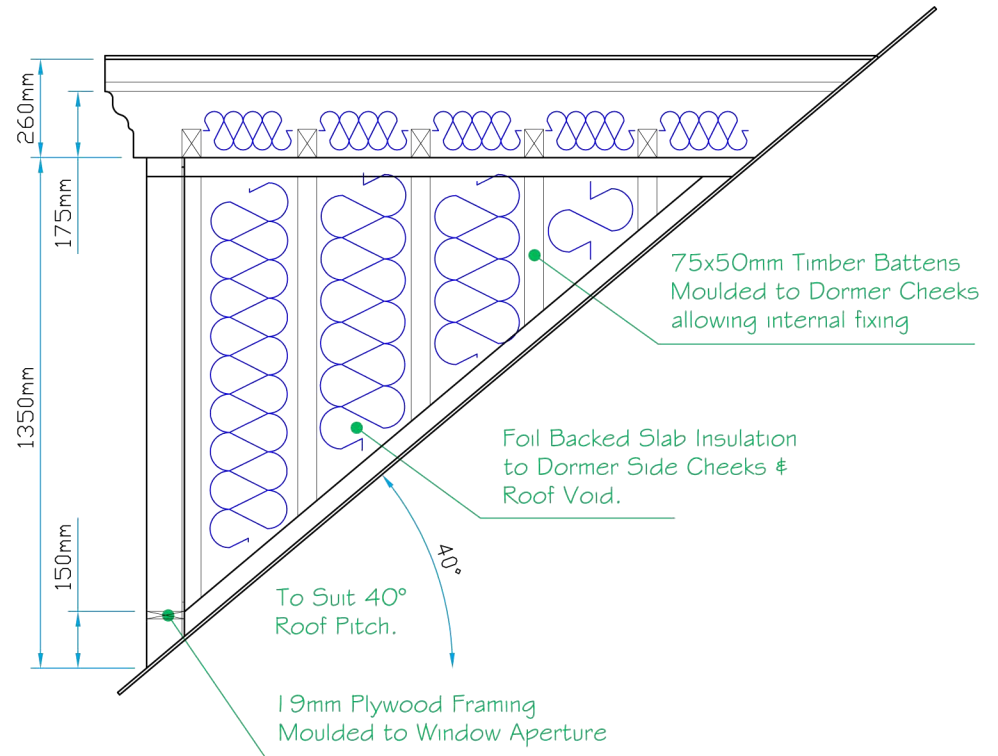

Plan View

Section A-A

 <p>LJM glassfibre ltd. Bespoke Innovative G.R.P. Solutions</p> <p>12a Keenaghan Road, Rock, Dungannon Co Tyrone, BT70 3JL</p>			<p>Model: Type D8 Dormer 40° with 1200x1200 Aperture</p>	
			<p>Date: 09/12/09</p>	
<p>Scale: 1:20</p>		<p>Size: A4</p>		
<p>Drw by: G.J.G.</p>	<p>Chk'd: G.T.</p>	<p>App'd: G.T.</p>	<p>Sheet No: 2 of 2</p>	<p>Rev: 0</p>
<p>Drw Title: Type D8 Dormer 40° - 1200x1200</p>			<p>Drw No: 0158/0</p>	