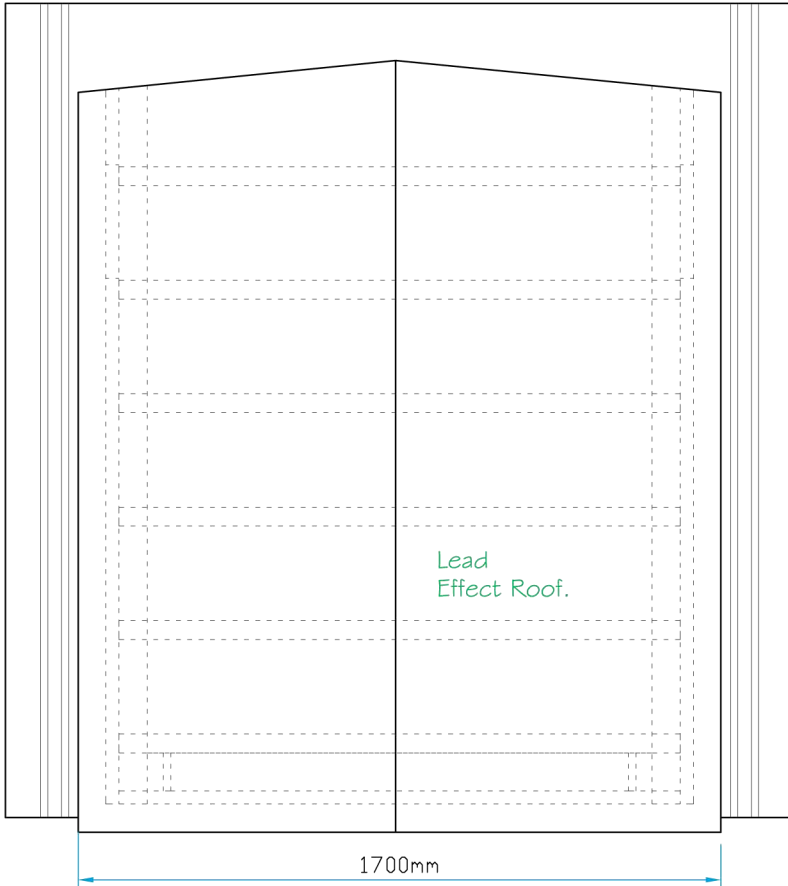

Plan View

Section A-A

 <p>LJM glassfibre ltd. Bespoke Innovative G.R.P. Solutions</p> <p>12a Keenaghan Road, Rock, Dungannon Co Tyrone, BT70 3JL</p>			<p>Model: Type D8 Dormer 40° with 1200x1200 Aperture</p>	
			<p>Date: 09/12/09</p>	
<p>Scale: 1:20</p>		<p>Size: A4</p>		
<p>Drw by: G.J.G.</p>	<p>Chk'd: G.T.</p>	<p>App'd: G.T.</p>	<p>Sheet No: 2 of 2</p>	<p>Rev: 0</p>
<p>Drw Title: Type D8 Dormer 40° - 1200x1200</p>			<p>Drw No: 0158/0</p>	