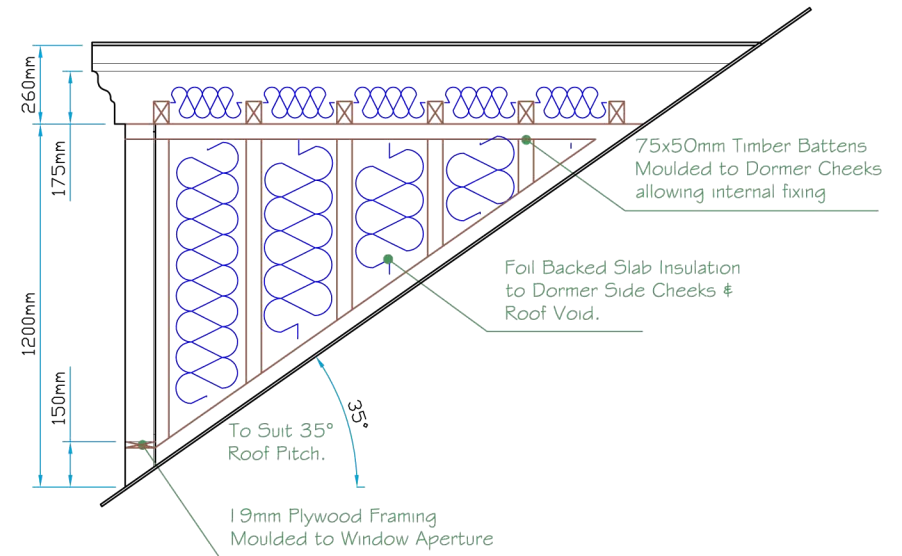

Plan View

Section A-A

12a Keenaghan Road, Rock, Dungannon  
Co Tyrone, BT70 3JL

**Model:**  
Type D7 Dormer 55°  
with 1050x1770 Aperture

**Date:** 09/12/09

**Scale:** 1:25 **Size:** A4

**Drw by:** G.J.G. **Chk'd** G.T. **App'd** G.T.

**Sheet No:** 2 of 2 **Rev:** A

**Drw Title:** Type D7 Dormer 55° - 1050x1770

**Drw No:** 0157/A

Revision

A	Drw General Update	24/11/05
---	--------------------	----------