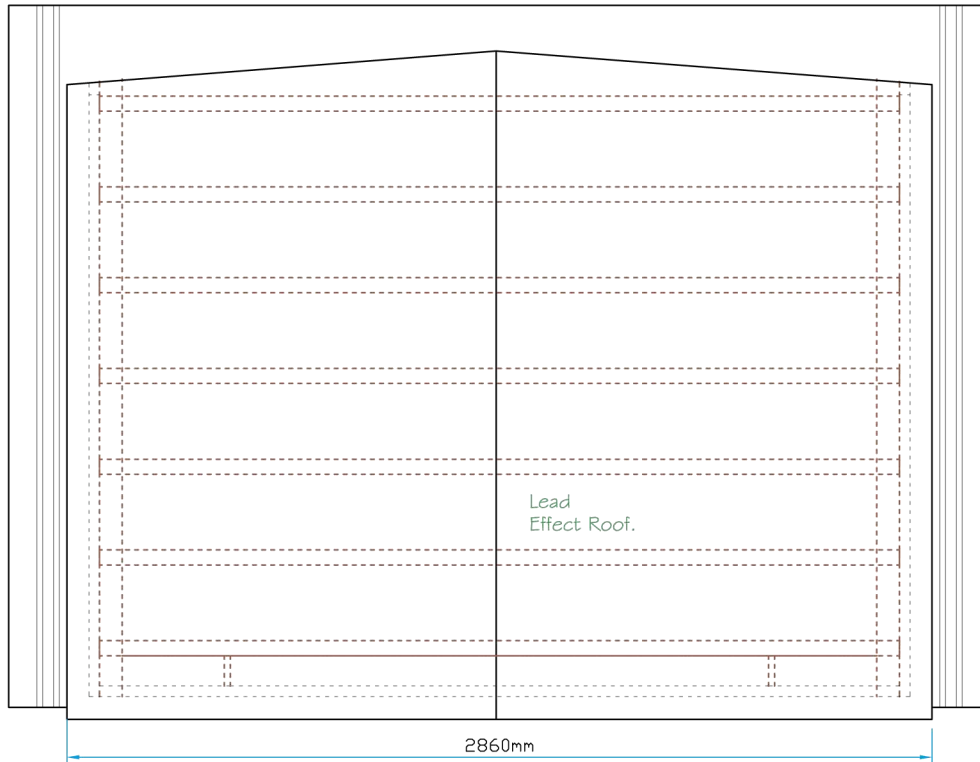

Plan View

Section A-A

12a Keenaghan Road, Rock, Dungannon  
Co Tyrone, BT70 3JL

**Model:**  
Type D7 Dormer 55°  
with 1050x1770 Aperture

**Date:** 09/12/09

**Scale:** 1:25 **Size:** A4

**Drw by:** G.J.G. **Chk'd** G.T. **App'd** G.T.

**Sheet No:** 2 of 2 **Rev:** A

**Drw Title:** Type D7 Dormer 55° - 1050x1770

**Drw No:** 0157/A

Revision

A	Drw General Update	24/11/05
---	--------------------	----------