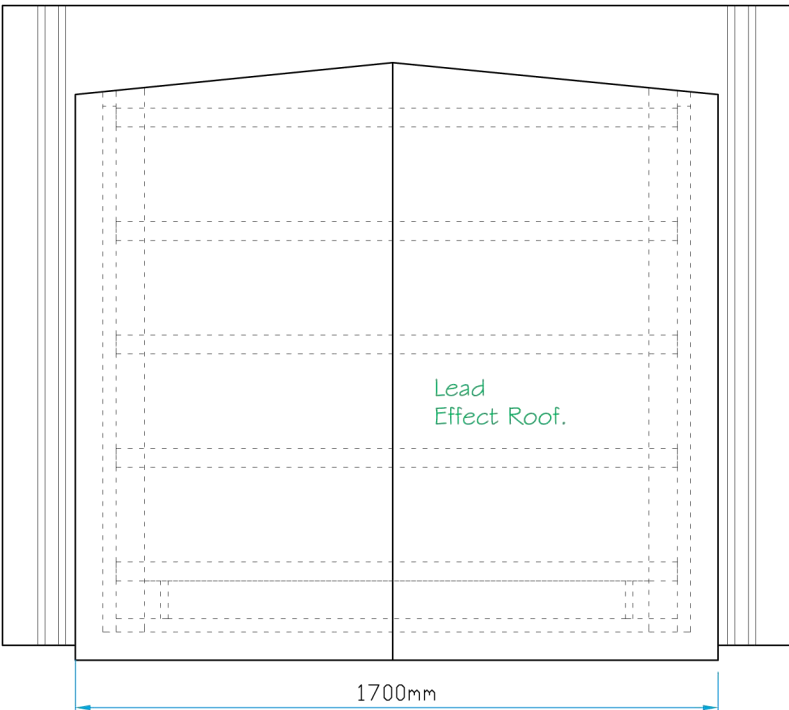

Plan View

Section A-A

 <p>LJM glassfibre ltd. Bespoke Innovative G.R.P. Solutions</p> <p>12a Keenaghan Road, Rock, Dungannon Co Tyrone, BT70 3JL</p>			<p>Model: Type D5 Dormer 45° with 1050x1200 Aperture</p>	
			<p>Date: 09/12/09</p>	
<p>Scale: 1:20</p>		<p>Size: A4</p>		
<p>Drw by: G.J.G.</p>	<p>Chk'd: G.T.</p>	<p>App'd: G.T.</p>	<p>Sheet No: 2 of 2</p>	<p>Rev: 0</p>
<p>Drw Title: Type D5 Dormer 45° - 1050x1200</p>			<p>Drw No: 0155/0</p>	