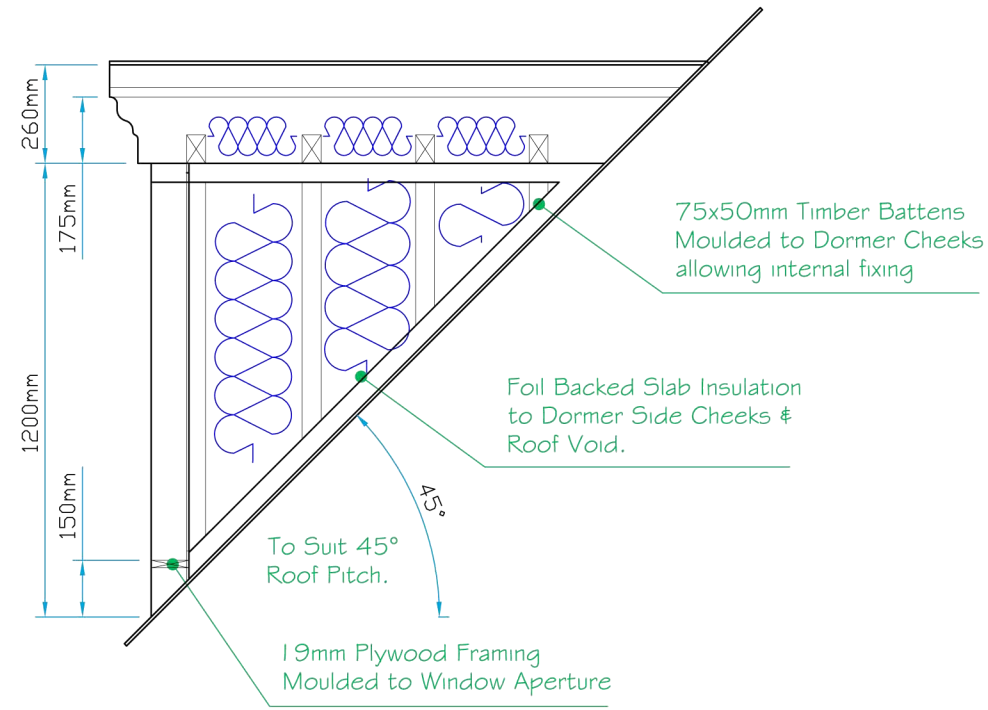

Plan View

Section A-A

 <p>LJM glassfibre ltd. Bespoke Innovative G.R.P. Solutions</p> <p>12a Keenaghan Road, Rock, Dungannon Co Tyrone, BT70 3JL</p>			<p>Model: Type D5 Dormer 45° with 1050x1200 Aperture</p>	
			<p>Date: 09/12/09</p>	
<p>Scale: 1:20</p>		<p>Size: A4</p>		
<p>Drw by: G.J.G.</p>	<p>Chk'd: G.T.</p>	<p>App'd: G.T.</p>	<p>Sheet No: 2 of 2</p>	<p>Rev: 0</p>
<p>Drw Title: Type D5 Dormer 45° - 1050x1200</p>			<p>Drw No: 0155/0</p>	