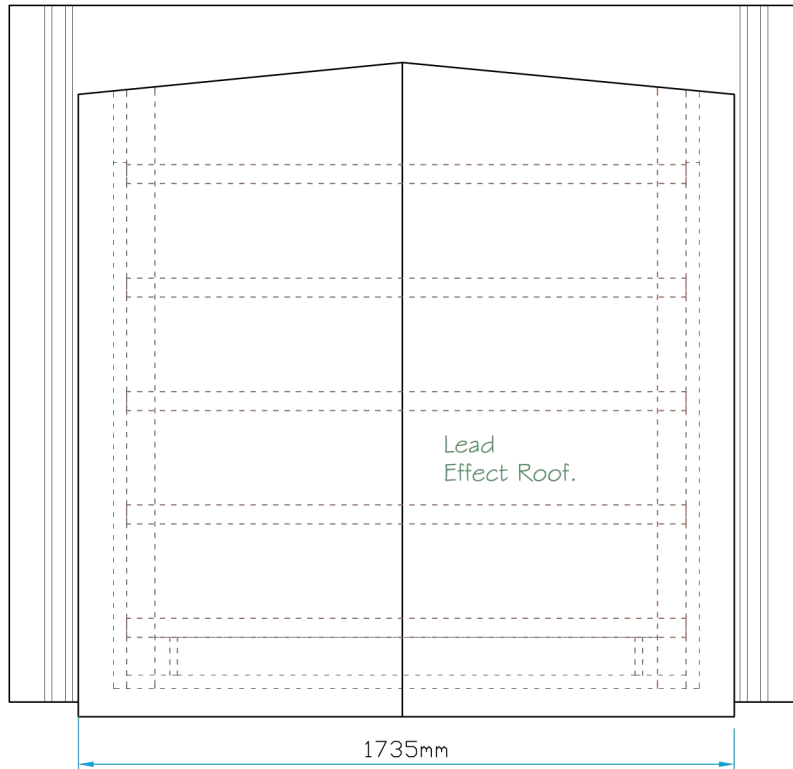

Plan View

Section A-A

12a Keenaghan Road, Rock, Dungannon  
Co Tyrone, BT70 3JL

**Model:**  
Type D4 Dormer 45°  
with 1200x1200 Aperture

**Date:** 09/12/09

**Scale:** 1:20 **Size:** A4

**Drw by:** G.J.G. **Chk'd:** G.T. **App'd:** G.T.

**Sheet No:** 2 of 2 **Rev:** B

**Drw Title:** Type D4 Dormer 45° - 1200x1200

**Drw No:** 0154/B

**Revision**

B	Drw General Update	18/07/06
A	Drw General Update	24/11/05