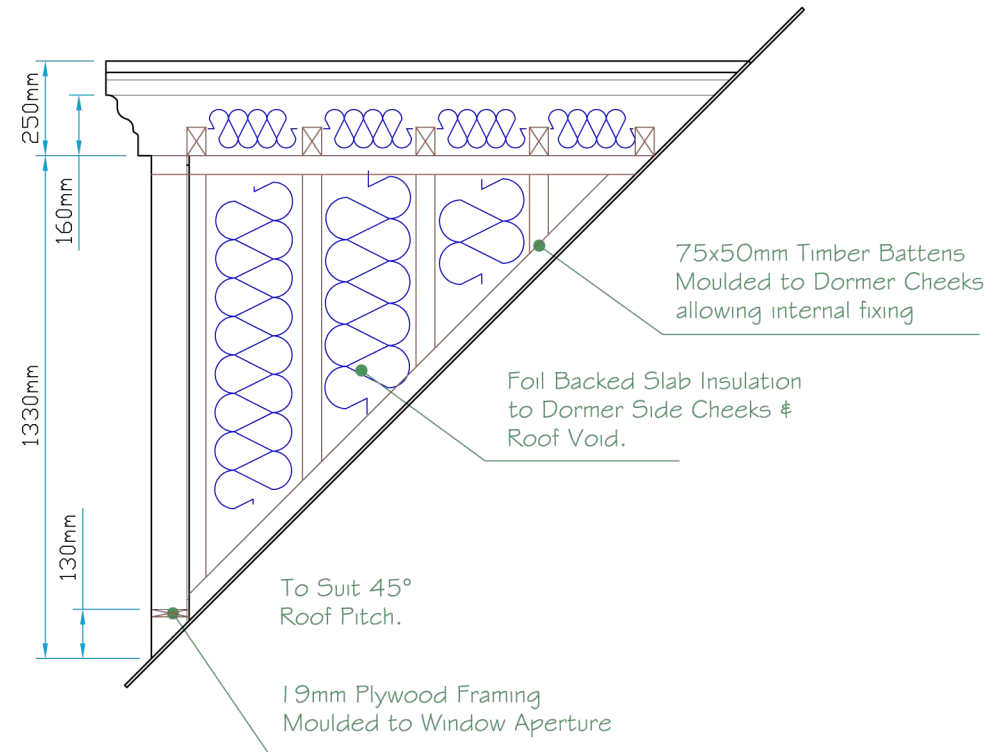

Plan View

Section A-A

12a Keenaghan Road, Rock, Dungannon  
Co Tyrone, BT70 3JL

**Model:**  
Type D4 Dormer 45°  
with 1200x1200 Aperture

**Date:** 09/12/09

**Scale:** 1:20 **Size:** A4

**Drw by:** G.J.G. **Chk'd:** G.T. **App'd:** G.T.

**Sheet No:** 2 of 2 **Rev:** B

**Drw Title:** Type D4 Dormer 45° - 1200x1200

**Drw No:** 0154/B

**Revision**

B	Drw General Update	18/07/06
A	Drw General Update	24/11/05