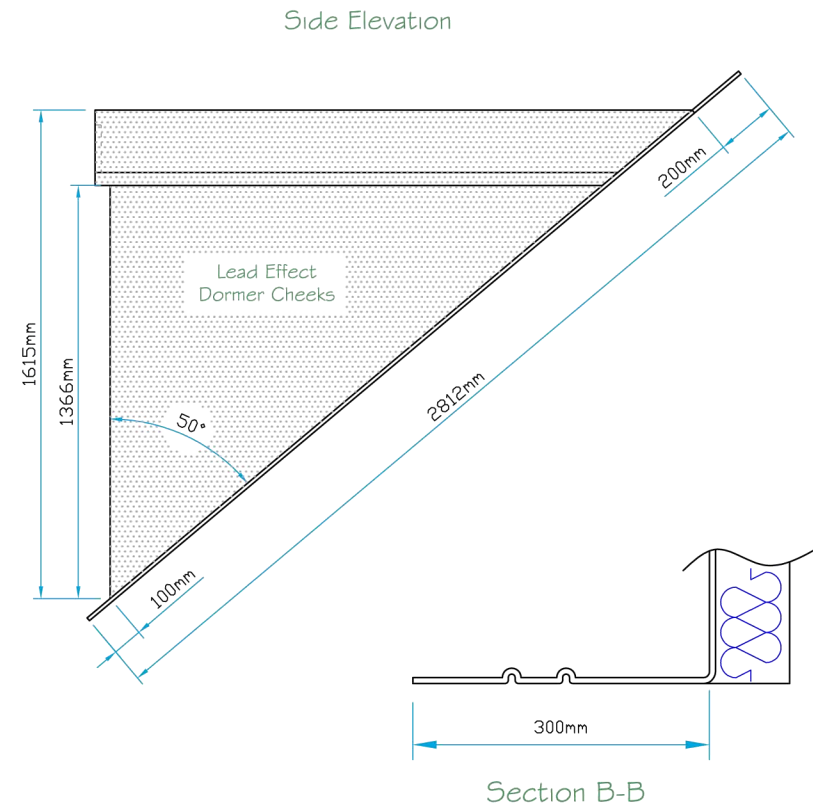

Front Elevation

 <p><b>LJM glassfibre ltd.</b> Bespoke Innovative G.R.F. Solutions</p> <p>12a Keenaghan Road, Rock, Dungannon Co Tyrone, BT70 3JL</p>			<p><b>Model:</b> Mansard Tadcaster Domed Dormer 50deg 1585x1050</p>	
			<p><b>Date:</b> 09/12/09</p>	
<p><b>Scale:</b> 1:25</p>		<p><b>Size:</b> A4</p>		
<p><b>Drw by:</b> G.J.G.</p>	<p><b>Chk'd:</b> G.T.</p>	<p><b>App'd:</b> G.T.</p>	<p><b>Sheet No:</b> 1 of 2</p>	<p><b>Rev:</b> 0</p>
<p><b>Drw Title:</b> Mansard Tadcaster Domed Dormer 50deg 1585x1050</p>			<p><b>Drw No:</b> 0280/0</p>	