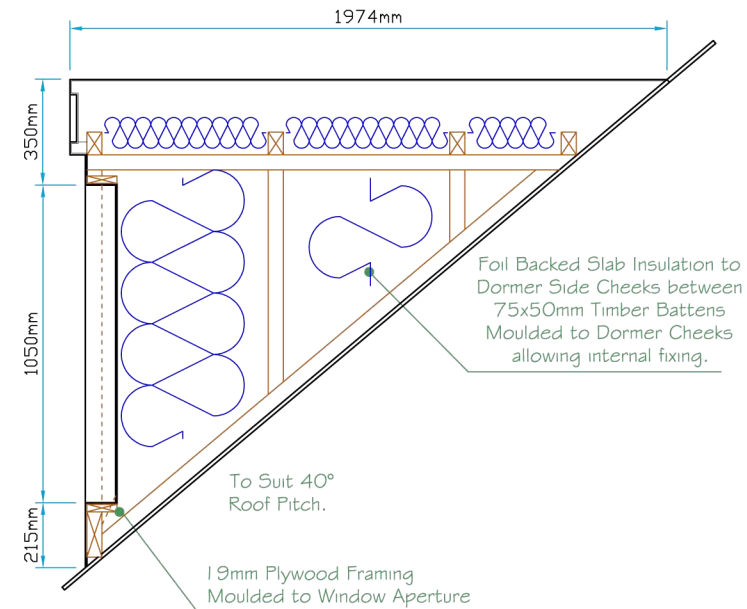

Plan View

Section A-A

12a Keenaghan Road, Rock, Dungannon  
Co Tyrone, BT70 3JL

**Model:**  
Mansard Tadcaster Domed  
Dormer 50deg 1585x1050

**Date:** 09/12/09

**Scale:** 1:25 **Size:** A4

**Drw by:** G.J.G. **Chk'd** G.T. **App'd** G.T.

**Sheet No:** 2 of 2 **Rev:** 0

**Drw Title:** Mansard Tadcaster Domed Dormer 50deg 1585x1050

**Drw No:** 0280/0