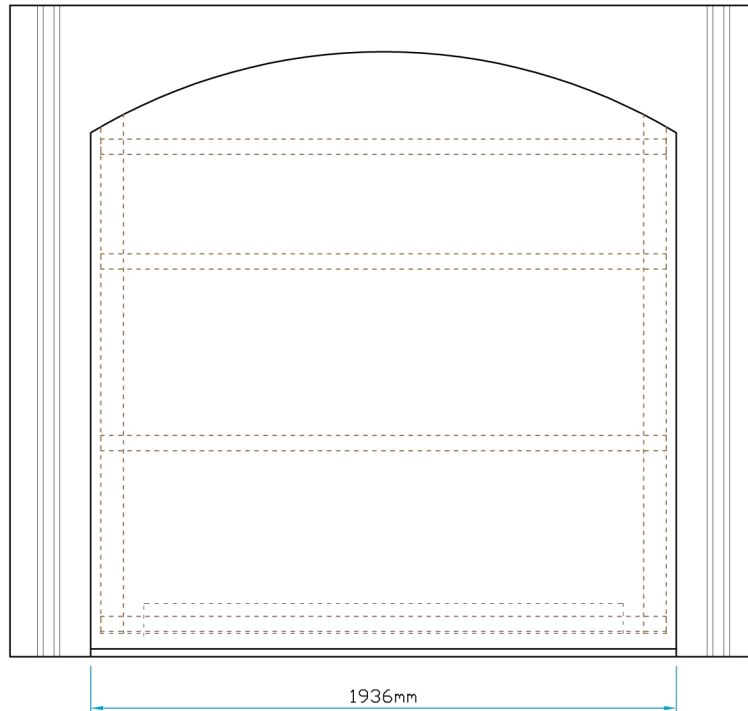

Plan View

Section A-A

12a Keenaghan Road, Rock, Dungannon  
Co Tyrone, BT70 3JL

**Model:**  
Mansard Tadcaster Domed  
Dormer 50deg 1585x1050

**Date:** 09/12/09

**Scale:** 1:25 **Size:** A4

**Drw by:** G.J.G. **Chk'd** G.T. **App'd** G.T.

**Sheet No:** 2 of 2 **Rev:** 0

**Drw Title:** Mansard Tadcaster Domed Dormer 50deg 1585x1050

**Drw No:** 0280/0