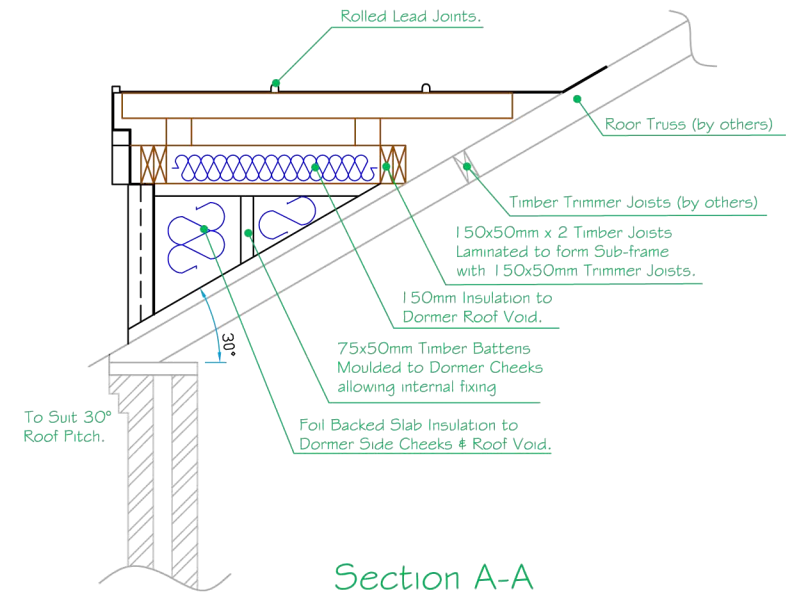

Section B-B

Section A-A

Section C-C

Secret Gutter Detail

 <p>LJM glassfibre ltd. Bespoke Innovative G.R.P. Solutions</p> <p>12a Keenaghan Road, Rock, Dungannon Co Tyrone, BT70 3JL</p>			<p>Model: Domed Double Dormer 60°</p>	
			<p>Date: 09/12/09</p>	
<p>Scale: 1:30@A4</p>		<p>Size: A4</p>		
<p>Drw by: G.J.G.</p>	<p>Chk'd: G.T.</p>	<p>App'd: G.T.</p>	<p>Sheet No: 1 of 1</p>	<p>Rev: 0</p>
<p>Drw Title: Domed Double Dormer 60°</p>			<p>Drw No: 0178/0</p>	