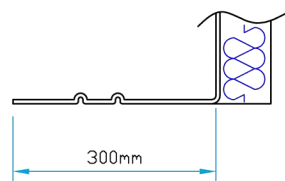

Section B-B

Section A-A

Section C-C

Secret Gutter Detail

 <p>LJM glassfibre ltd. Bespoke Innovative G.R.P. Solutions</p> <p>12a Keenaghan Road, Rock, Dungannon Co Tyrone, BT70 3JL</p>			<p>Model: Domed Double Dormer 60°</p>	
			<p>Date: 09/12/09</p>	
<p>Scale: 1:30@A4</p>		<p>Size: A4</p>		
<p>Drw by: G.J.G.</p>	<p>Chk'd: G.T.</p>	<p>App'd: G.T.</p>	<p>Sheet No: 1 of 1</p>	<p>Rev: 0</p>
<p>Drw Title: Domed Double Dormer 60°</p>			<p>Drw No: 0178/0</p>	