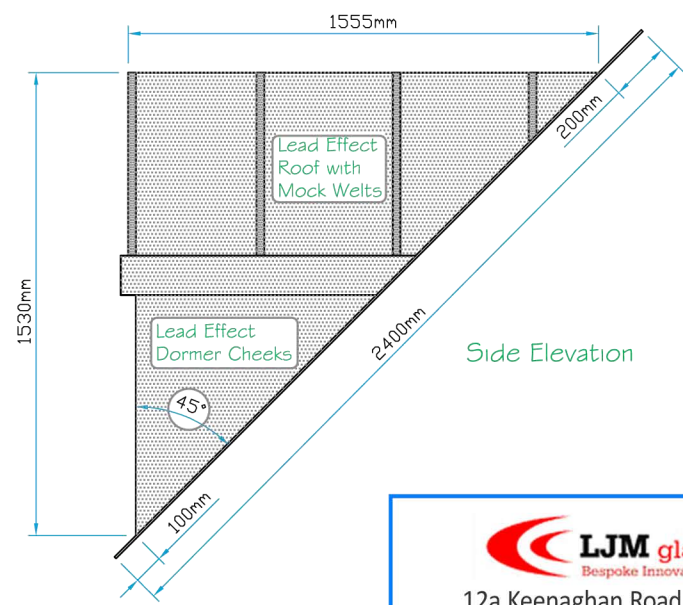

Plan View

Section A-A

Section B-B

A

Front Elevation

Side Elevation

12a Keenaghan Road, Rock, Dungannon  
Co Tyrone, BT70 3JL

**Model:** Domed Dormer  
45° with 905x1220 Aperture

**Date:** 09/12/09

**Scale:** 1:25 **Size:** A4

**Drw by:** G.J.G. **Chk'd:** G.T. **App'd:** G.T.

**Sheet No:** 1 of 1 **Rev:** 0

**Drw Title:** Domed Dormer 45° 905x1220

**Drw No:** 0040/0