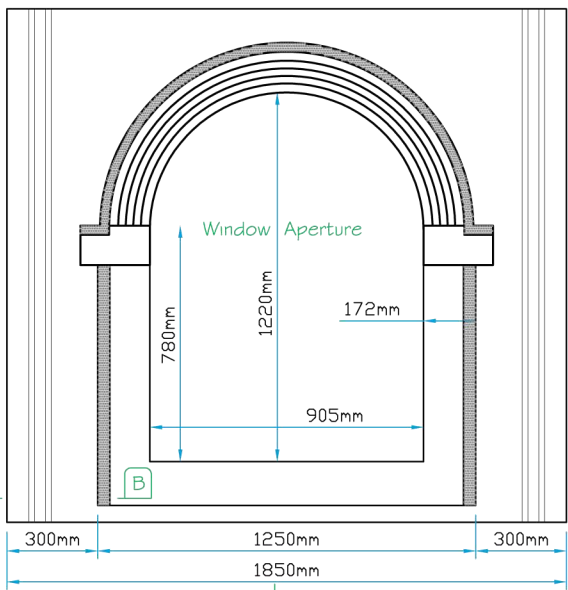

Plan View

Section A-A

Section B-B

A

Front Elevation

Side Elevation

12a Keenaghan Road, Rock, Dungannon  
Co Tyrone, BT70 3JL

**Model:** Domed Dormer  
45° with 905x1220 Aperture

**Date:** 09/12/09

**Scale:** 1:25 **Size:** A4

**Drw by:** G.J.G. **Chk'd:** G.T. **App'd:** G.T.

**Sheet No:** 1 of 1 **Rev:** 0

**Drw Title:** Domed Dormer 45° 905x1220

**Drw No:** 0040/0