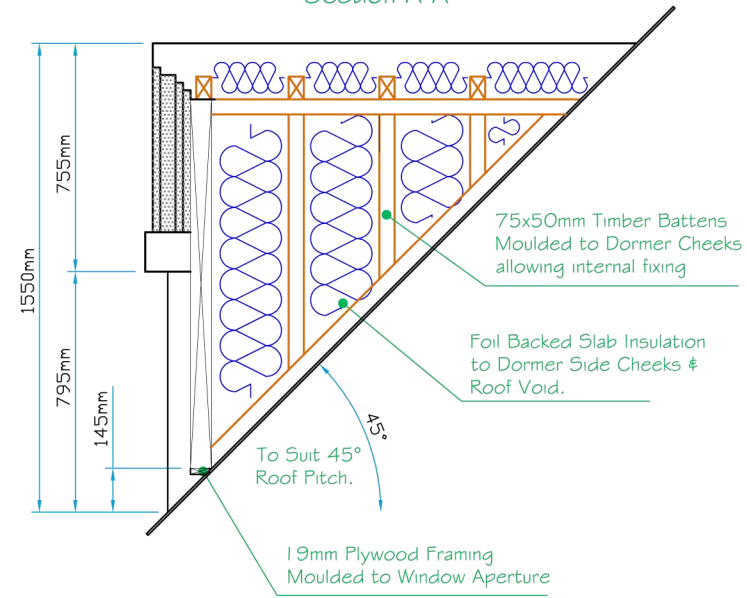

Plan View

Section A-A

Section B-B

A

Front Elevation

Side Elevation

12a Keenaghan Road, Rock, Dungannon  
Co Tyrone, BT70 3JL

**Model:** Domed Dormer  
45° with 905x1220 Aperture

**Date:** 09/12/09

**Scale:** 1:25 **Size:** A4

**Drw by:** G.J.G. **Chk'd:** G.T. **App'd:** G.T.

**Sheet No:** 1 of 1 **Rev:** 0

**Drw Title:** Domed Dormer 45° 905x1220

**Drw No:** 0040/0