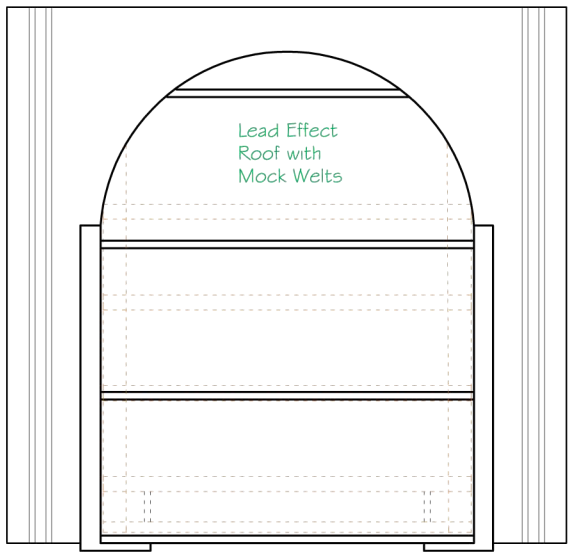

Plan View

Section A-A

Section B-B

A

Front Elevation

Side Elevation

12a Keenaghan Road, Rock, Dungannon  
Co Tyrone, BT70 3JL

**Model:** Domed Dormer  
45° with 905x1220 Aperture

**Date:** 09/12/09

**Scale:** 1:25 **Size:** A4

**Drw by:** G.J.G. **Chk'd:** G.T. **App'd:** G.T.

**Sheet No:** 1 of 1 **Rev:** 0

**Drw Title:** Domed Dormer 45° 905x1220

**Drw No:** 0040/0