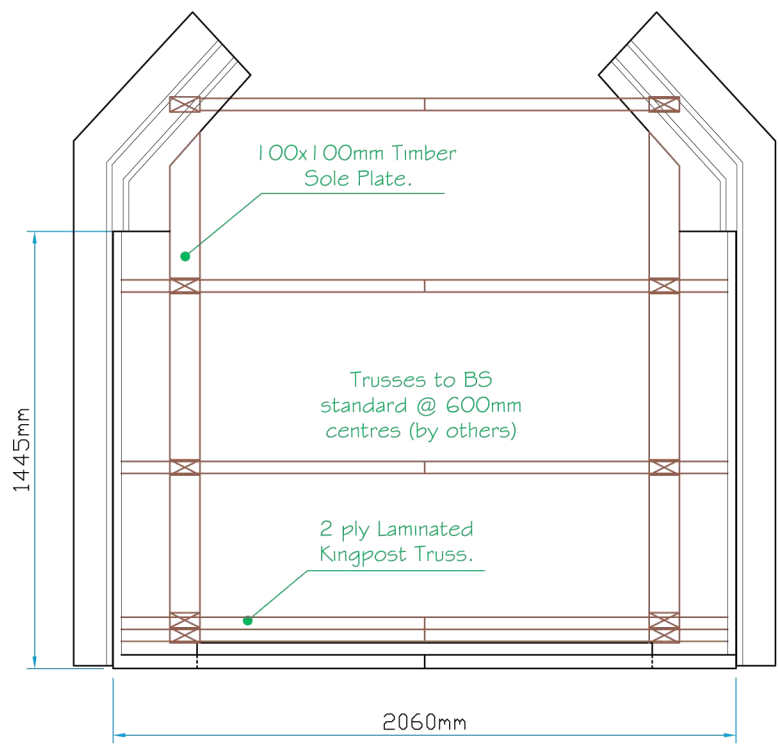

Section A-A

Plan View

 <p>LJM glassfibre ltd. Bespoke Innovative G.R.P. Solutions</p> <p>12a Keenaghan Road, Rock, Dungannon Co Tyrone, BT70 3JL</p>			<p>Model: Type D22 Apex Dormer 45deg 200x1200</p>			
			<p>Date: 09/12/09</p>			
<p>Drw by: G.J.G.</p>		<p>Chk'd: G.T.</p>		<p>App'd: G.T.</p>		
<p>Drw Title: Type D22 Apex Dormer 45deg 200x1200</p>			<p>Scale: 1:25</p>		<p>Size: A4</p>	
			<p>Sheet No: 2 of 2</p>		<p>Rev: 0</p>	
			<p>Drw No: 0331/0</p>			