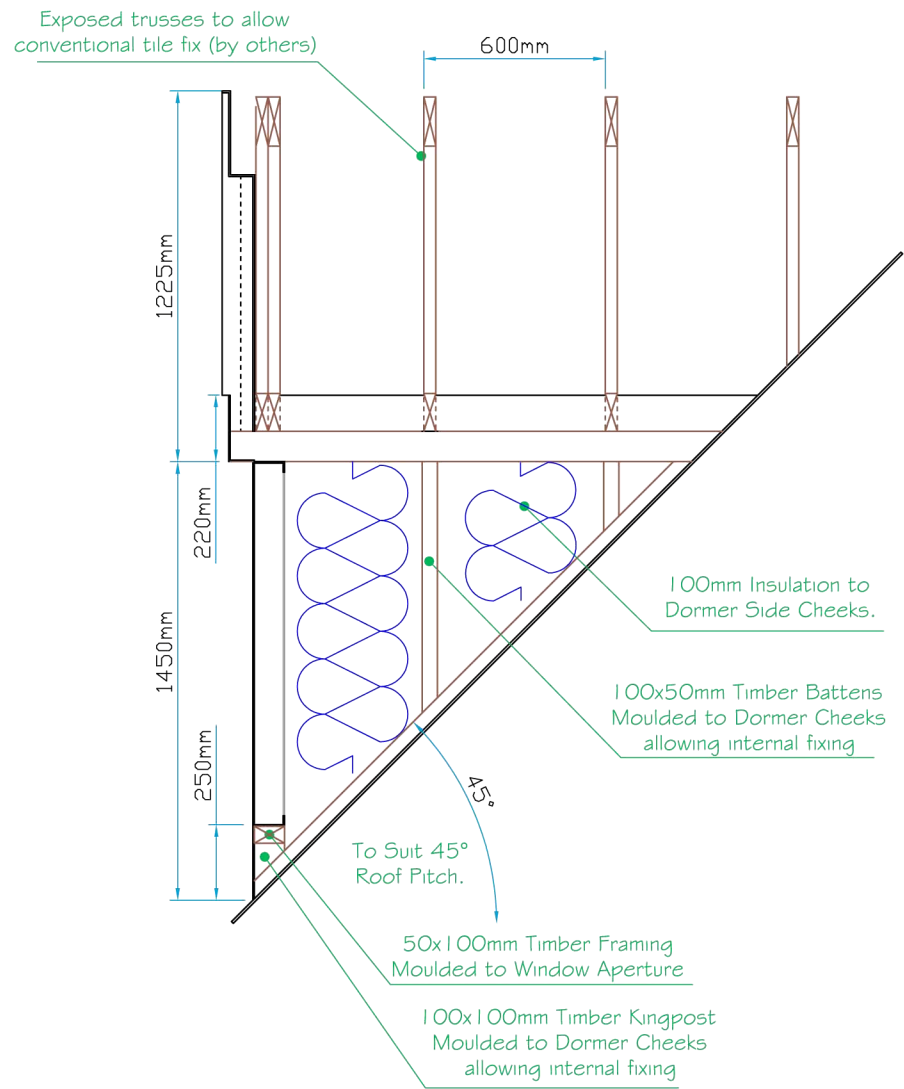

Section A-A

Plan View

 <p>LJM glassfibre ltd. Bespoke Innovative G.R.P. Solutions</p> <p>12a Keenaghan Road, Rock, Dungannon Co Tyrone, BT70 3JL</p>			<p>Model: Type D22 Apex Dormer 45deg 200x1200</p>			
			<p>Date: 09/12/09</p>			
<p>Drw by: G.J.G.</p>		<p>Chk'd: G.T.</p>		<p>App'd: G.T.</p>		
<p>Drw Title: Type D22 Apex Dormer 45deg 200x1200</p>			<p>Scale: 1:25</p>		<p>Size: A4</p>	
			<p>Sheet No: 2 of 2</p>		<p>Rev: 0</p>	
			<p>Drw No: 0331/0</p>			