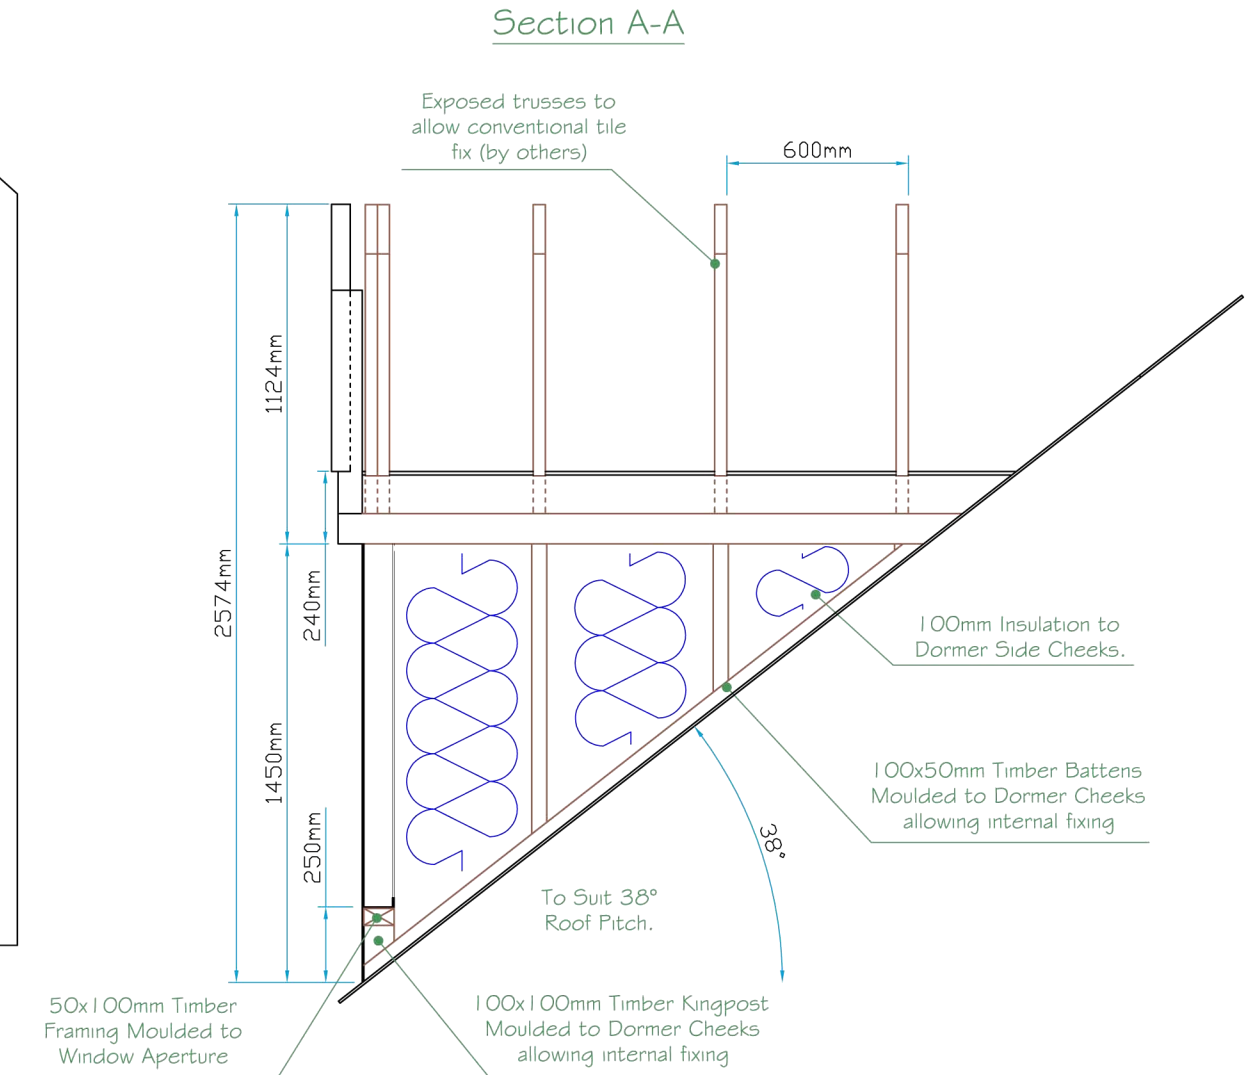

Plan View

12a Keenaghan Road, Rock, Dungannon  
Co Tyrone, BT70 3JL

**Model:**  
Type D3 Apex Dormer  
52deg | 200x1200

**Date:** 09/12/09

**Scale:** 1:25 **Size:** A4

**Drw by:** G.J.G. **Chk'd:** G.T. **App'd:** G.T.

**Sheet No:** 2 of 2 **Rev:** 0

**Drw Title:** Type D3 Apex Dormer 52deg | 200x1200

**Drw No:** 0327/0