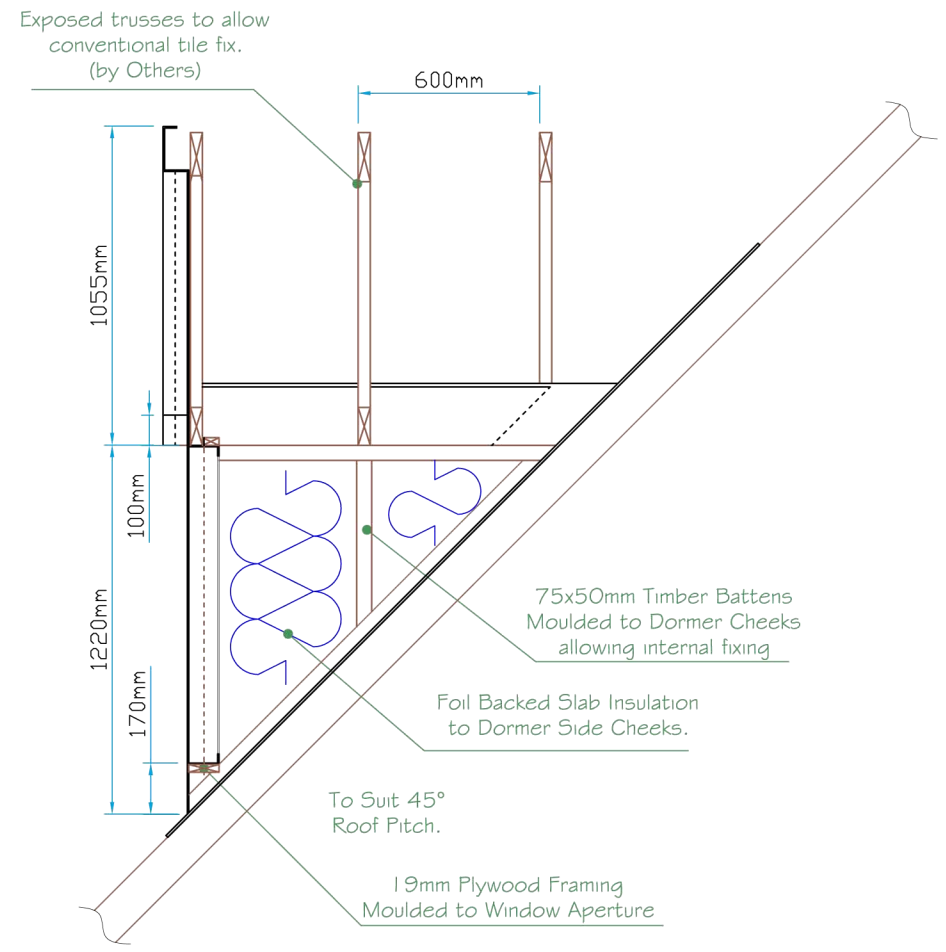

Plan View

Section A-A

12a Keenaghan Road, Rock, Dungannon  
Co Tyrone, BT70 3JL

**Model:**  
Hampton Apex Dormer  
45° | 200x1050

**Date:** 09/12/09

**Scale:** 1:25 **Size:** A4

**Drw by:** G.J.G. **Chk'd** G.T. **App'd** G.T.

**Sheet No:** 2 of 2 **Rev:** 0

**Drw Title:** Hampton Apex Dormer 45deg | 200x1050

**Drw No:** 314/0

Revision	