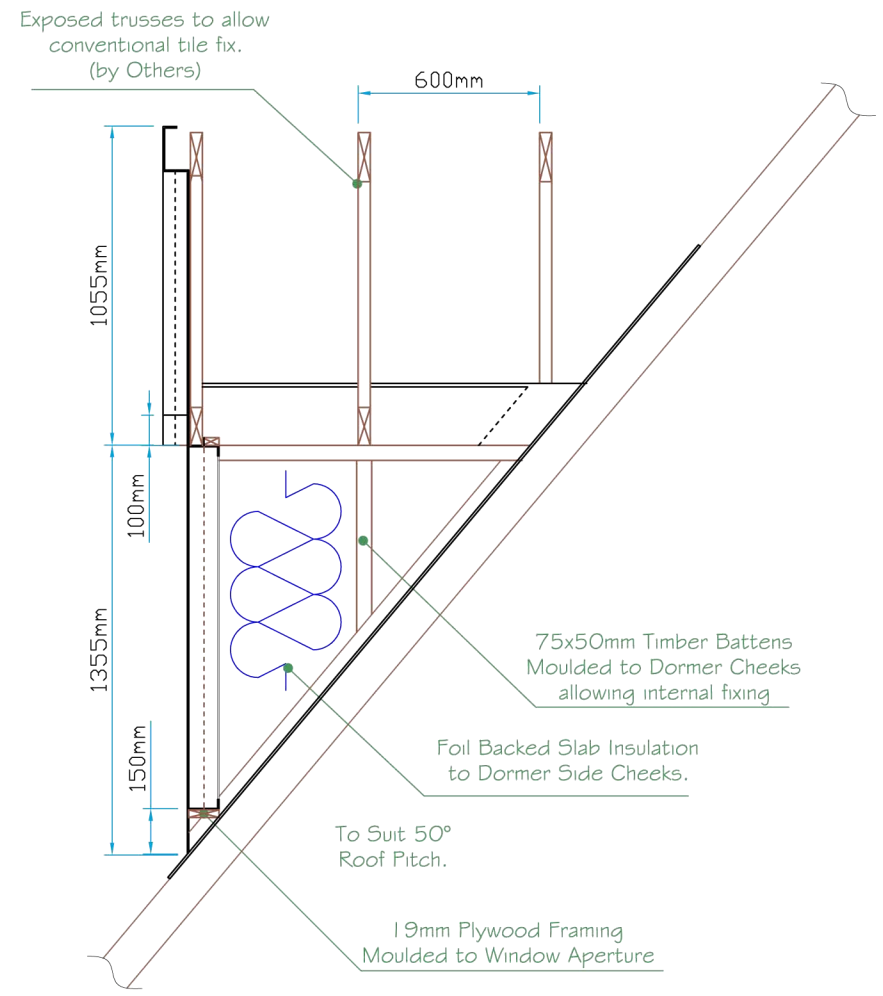

Plan View

Section A-A

**LJM glassfibre ltd.**  
 Bespoke Innovative G.R.P. Solutions  
 12a Keenaghan Road, Rock, Dungannon  
 Co Tyrone, BT70 3JL

<b>Model:</b> Hampton Apex Dormer 40°   200x   200	
<b>Date:</b> 09/12/09	
<b>Scale:</b> 1:25	<b>Size:</b> A4
<b>Sheet No:</b> 2 of 2	<b>Rev:</b> 0
<b>Drw No:</b> 313/0	

<b>Drw by:</b> G.J.G.	<b>Chk'd:</b> G.T.	<b>App'd:</b> G.T.
<b>Drw Title:</b> Hampton Apex Dormer 40deg   200x   200		

<b>Revision</b>	