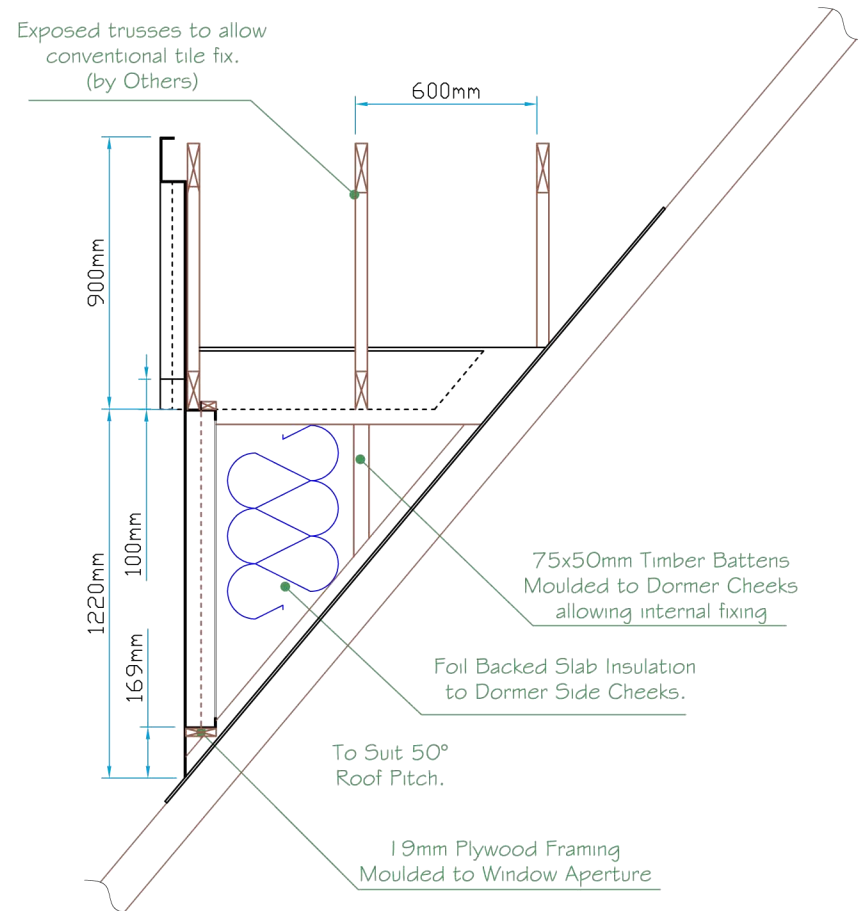

Section A-A

 <p>LJM glassfibre ltd. Bespoke Innovative G.R.P. Solutions</p> <p>12a Keenaghan Road, Rock, Dungannon Co Tyrone, BT70 3JL</p>		<p>Model: Hampton Apex Dormer 40° 915x1050</p>	
		<p>Date: 09/12/09</p>	
<p>Drw by: G.J.G.</p>		<p>Chk'd: G.T.</p>	
<p>App'd: G.T.</p>		<p>Scale: 1:25</p>	
<p>Drw Title: Hampton Apex Dormer 40deg 915x1050</p>		<p>Size: A4</p>	
<p>Revision</p>		<p>Sheet No: 2 of 2</p>	
		<p>Rev: C</p>	
		<p>Drw No: 311/0</p>	