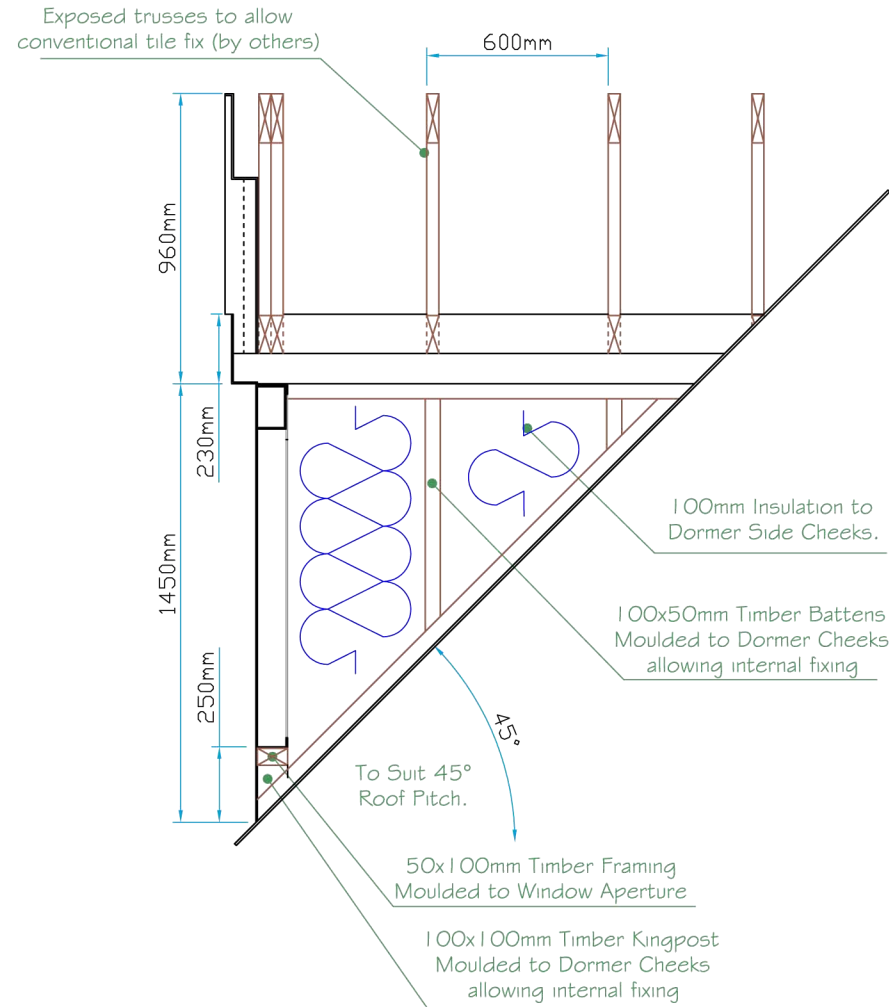

Plan View

Section A-A

 <p><b>LJM glassfibre ltd.</b> Bespoke Innovative G.R.P. Solutions</p> <p>12a Keenaghan Road, Rock, Dungannon Co Tyrone, BT70 3JL</p>		<b>Model:</b> Type D11 Apex Dormer 45deg 915x1200 + 150 infill			
		<b>Date:</b> 09/12/09			
<b>Drw by:</b> G.J.G.		<b>Chk'd</b> G.T.	<b>App'd</b> G.T.	<b>Scale:</b> 1:25	<b>Size:</b> A4
<b>Drw Title:</b> Type D11 Apex Dormer 45deg 915x1200 + 150 infill				<b>Sheet No:</b> 2 of 2	<b>Rev:</b> 0
				<b>Drw No:</b> 0309/0	