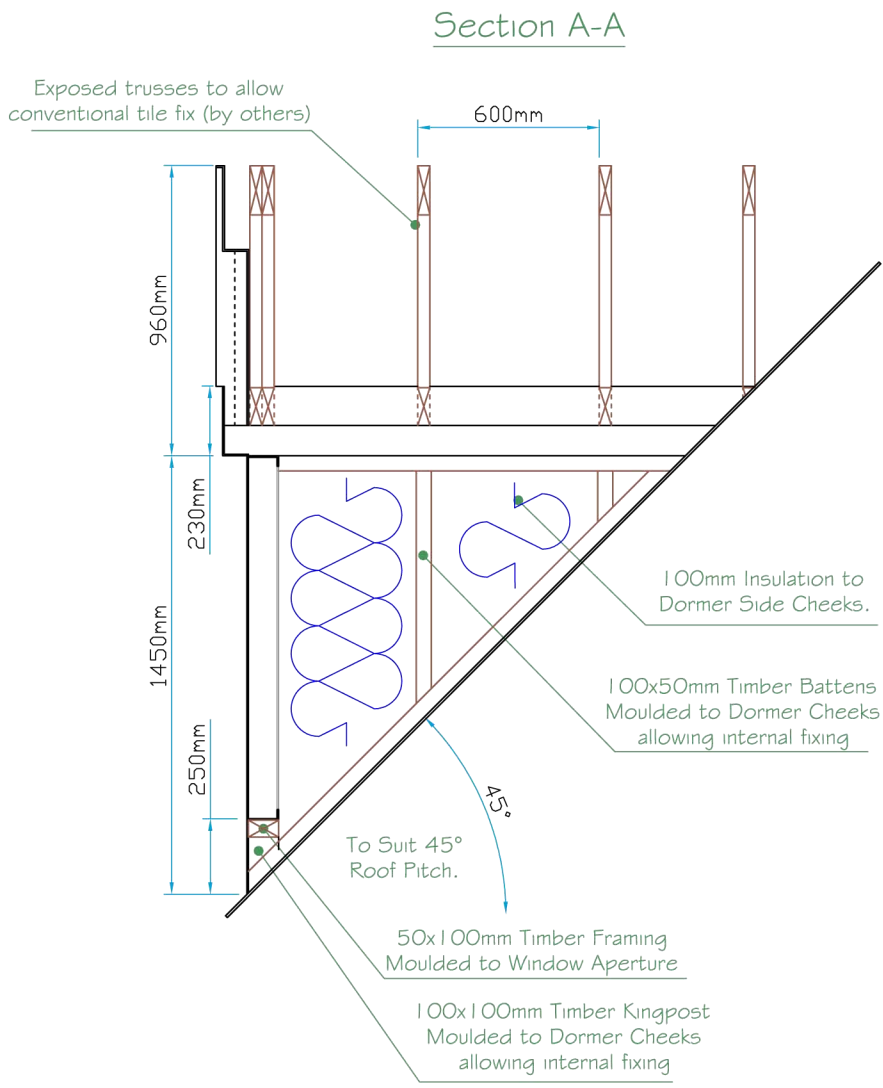

Plan View

 <p><b>LJM glassfibre ltd.</b> Bespoke Innovative G.R.P. Solutions</p> <p>12a Keenaghan Road, Rock, Dungannon Co Tyrone, BT70 3JL</p>			<p><b>Model:</b> Type D11 Apex Dormer 45deg 915x1200</p>		
			<p><b>Date:</b> 09/12/09</p>		
<p><b>Scale:</b> 1:25</p>		<p><b>Size:</b> A4</p>			
<p><b>Drw by:</b> G.J.G.</p>		<p><b>Chk'd:</b> G.T.</p>		<p><b>App'd:</b> G.T.</p>	
<p><b>Drw Title:</b> Type D11 Apex Dormer 45deg 915x1200</p>			<p><b>Sheet No:</b> 2 of 2</p>		
			<p><b>Rev:</b> 0</p>		
			<p><b>Drw No:</b> 0309/0</p>		

<b>Revision</b>	