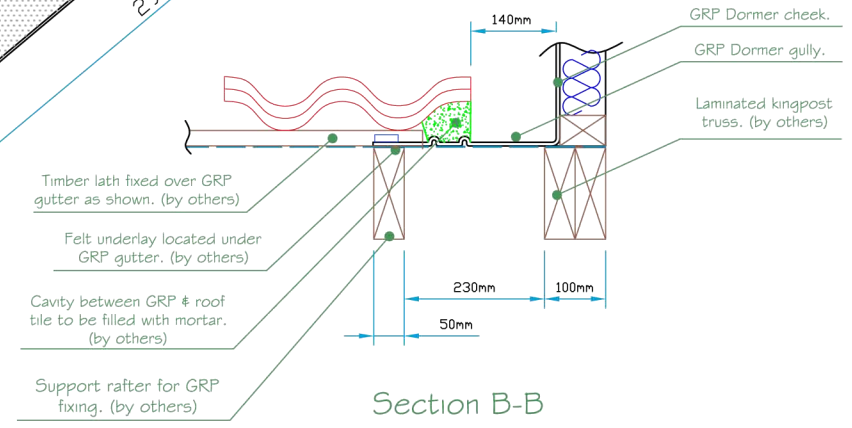

Front Elevation

 <p>LJM glassfibre ltd. Bespoke Innovative G.R.P. Solutions</p> <p>12a Keenaghan Road, Rock, Dungannon Co Tyrone, BT70 3JL</p>		<p>Model: Hampton Apex Dormer 52° 915x1050</p>	
		<p>Date: 09/12/09</p>	
<p>Drw by: G.J.G.</p>		<p>Chk'd: G.T.</p>	
<p>App'd: G.T.</p>		<p>Scale: 1:25</p>	
<p>Drw Title: Hampton Apex Dormer 52deg 915x1050</p>		<p>Sheet No: 1 of 2</p>	
		<p>Rev: 0</p>	
		<p>Drw No: 0269/0</p>	