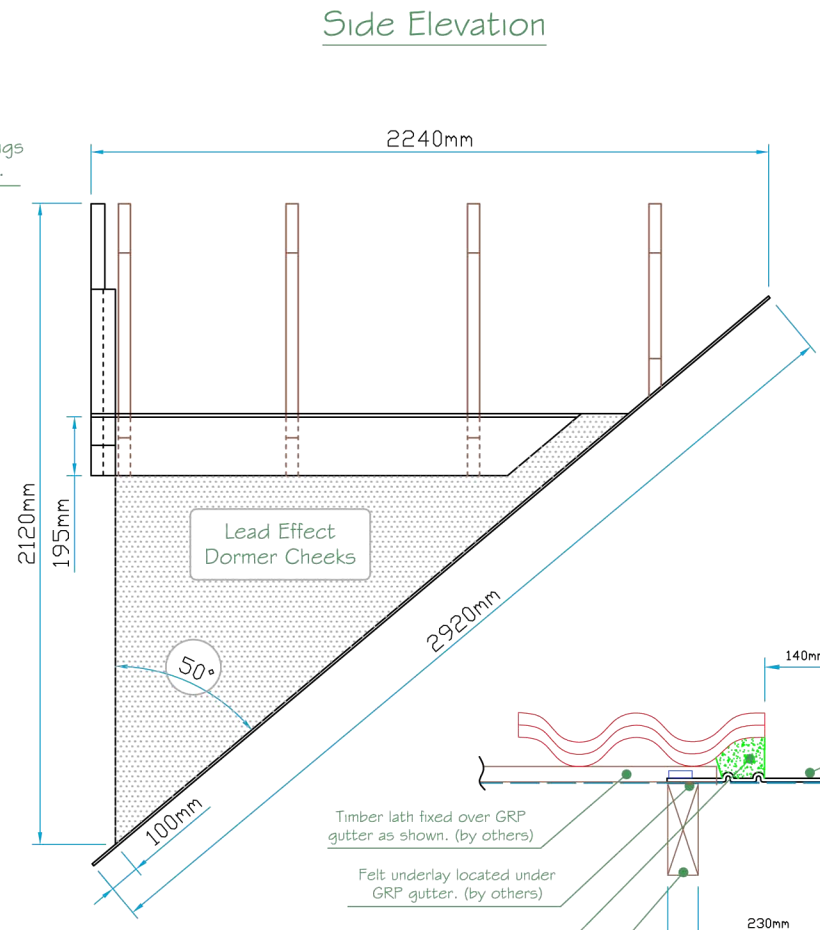

Front Elevation

 <p>LJM glassfibre ltd. Bespoke Innovative G.R.P. Solutions</p> <p>12a Keenaghan Road, Rock, Dungannon Co Tyrone, BT70 3JL</p>		<p>Model: Hampton Apex Dormer 52° 915x1050</p>	
		<p>Date: 09/12/09</p>	
<p>Drw by: G.J.G.</p>		<p>Chk'd: G.T.</p>	
<p>App'd: G.T.</p>		<p>Scale: 1:25</p>	
<p>Drw Title: Hampton Apex Dormer 52deg 915x1050</p>		<p>Sheet No: 1 of 2</p>	
		<p>Rev: 0</p>	
		<p>Drw No: 0269/0</p>	