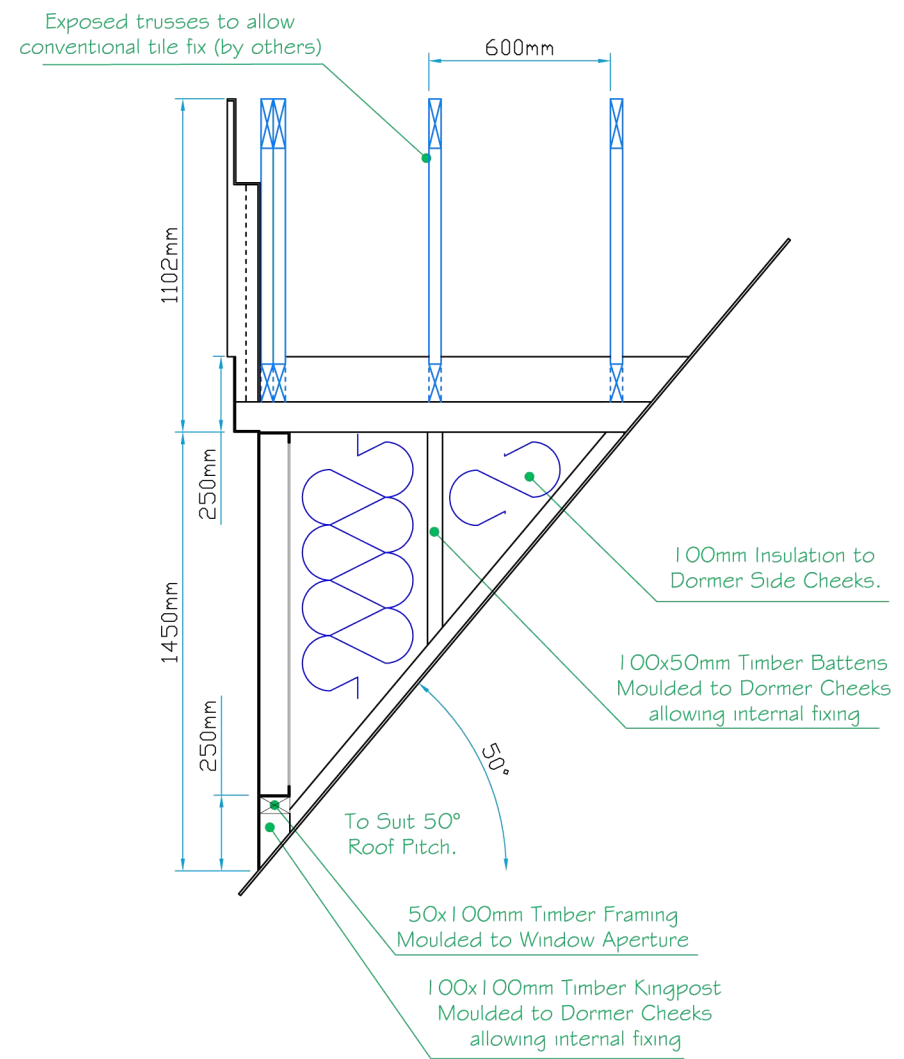

Section A-A

Plan View

 <p>LJM glassfibre ltd. Bespoke Innovative G.R.P. Solutions</p> <p>12a Keenaghan Road, Rock, Dungannon Co Tyrone, BT70 3JL</p>			<p>Model: Type D18 Apex Dormer 50deg 1200x1200</p>			
			<p>Date: 09/12/09</p>			
<p>Drw by: G.J.G.</p>		<p>Chk'd: G.T.</p>		<p>App'd: G.T.</p>		
<p>Drw Title: Type D18 Apex Dormer 50deg 1200x1200</p>			<p>Scale: 1:25</p>		<p>Size: A4</p>	
			<p>Sheet No: 2 of 2</p>		<p>Rev: 0</p>	
			<p>Drw No: 0171/0</p>			