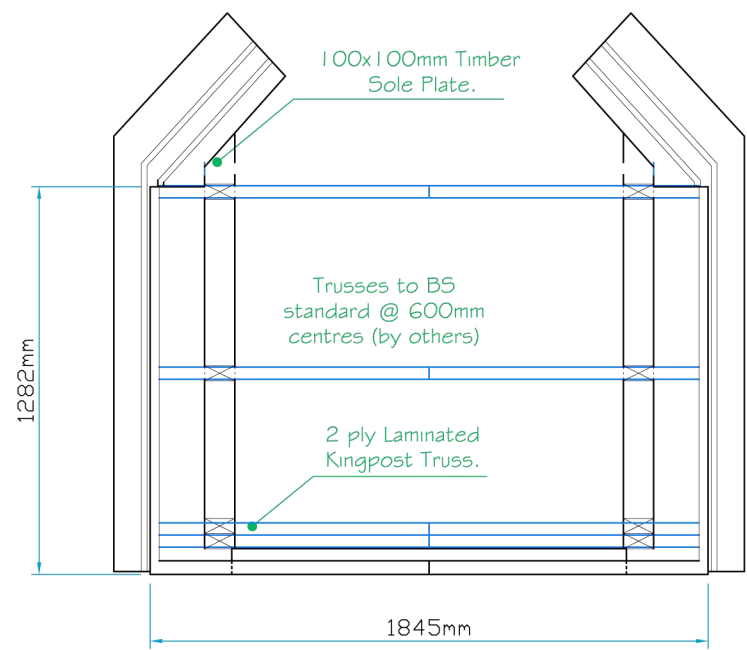

Section A-A

Plan View

 <p>LJM glassfibre ltd. Bespoke Innovative G.R.P. Solutions</p> <p>12a Keenaghan Road, Rock, Dungannon Co Tyrone, BT70 3JL</p>			<p>Model: Type D18 Apex Dormer 50deg 1200x1200</p>			
			<p>Date: 09/12/09</p>			
<p>Drw by: G.J.G.</p>		<p>Chk'd: G.T.</p>		<p>App'd: G.T.</p>		
<p>Drw Title: Type D18 Apex Dormer 50deg 1200x1200</p>			<p>Scale: 1:25</p>		<p>Size: A4</p>	
			<p>Sheet No: 2 of 2</p>		<p>Rev: 0</p>	
			<p>Drw No: 0171/0</p>			