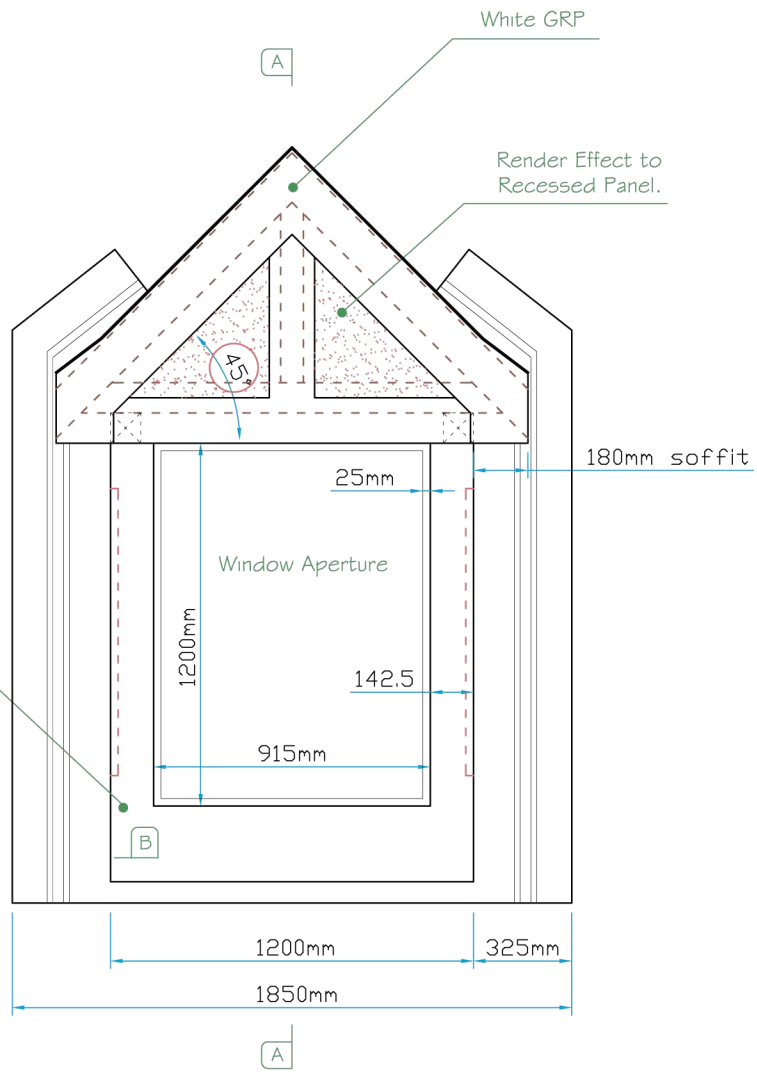

Side Elevation

Front Elevation

Section B~B

 <p>LJM glassfibre ltd. Bespoke Innovative G.R.P. Solutions</p> <p>12a Keenaghan Road, Rock, Dungannon Co Tyrone, BT70 3JL</p>			<p>Model: Type D11 Apex Dormer 50deg 915x1200</p>			
			<p>Date: 09/12/09</p>			
<p>Scale: 1:25</p>		<p>Size: A4</p>				
<p>Drw by: G.J.G.</p>		<p>Chk'd: G.T.</p>		<p>App'd: G.T.</p>		
<p>Drw Title: Type D11 Apex Dormer 50deg 915x1200</p>			<p>Sheet No: 1 of 2</p>		<p>Rev: A</p>	
			<p>Drw No: 0161/A</p>			