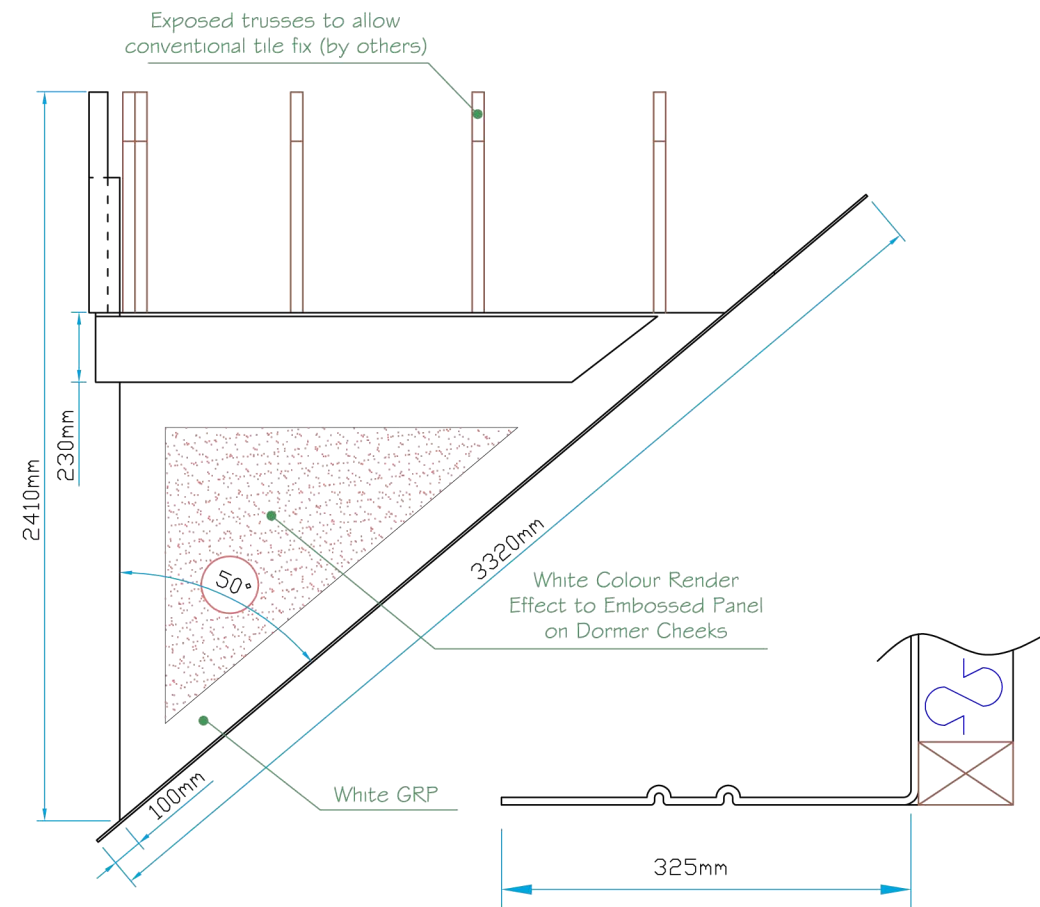

Side Elevation

Front Elevation

Section B~B

 <p>LJM glassfibre ltd. Bespoke Innovative G.R.P. Solutions</p> <p>12a Keenaghan Road, Rock, Dungannon Co Tyrone, BT70 3JL</p>			<p>Model: Type D11 Apex Dormer 50deg 915x1200</p>			
			<p>Date: 09/12/09</p>			
<p>Scale: 1:25</p>		<p>Size: A4</p>				
<p>Drw by: G.J.G.</p>		<p>Chk'd: G.T.</p>		<p>App'd: G.T.</p>		
<p>Drw Title: Type D11 Apex Dormer 50deg 915x1200</p>			<p>Sheet No: 1 of 2</p>		<p>Rev: A</p>	
			<p>Drw No: 0161/A</p>			