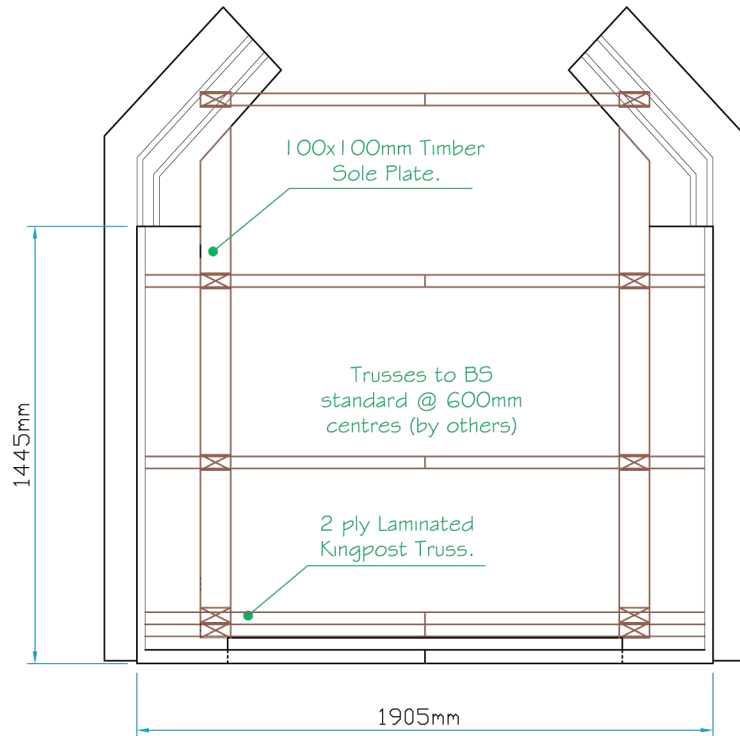

Section A-A

Plan View

 <p>LJM glassfibre ltd. Bespoke Innovative G.R.P. Solutions</p> <p>12a Keenaghan Road, Rock, Dungannon Co Tyrone, BT70 3JL</p>			<p>Model: Type D10 Apex Dormer 45deg 200x1200</p>		
			<p>Date: 09/12/09</p>		
<p>Scale: 1:25</p>		<p>Size: A4</p>			
<p>Drw by: G.J.G.</p>		<p>Chk'd: G.T.</p>		<p>App'd: G.T.</p>	
<p>Drw Title: Type D10 Apex Dormer 45deg 200x1200</p>			<p>Sheet No: 2 of 2</p>		
			<p>Rev: B</p>		
			<p>Drw No: 0160/B</p>		