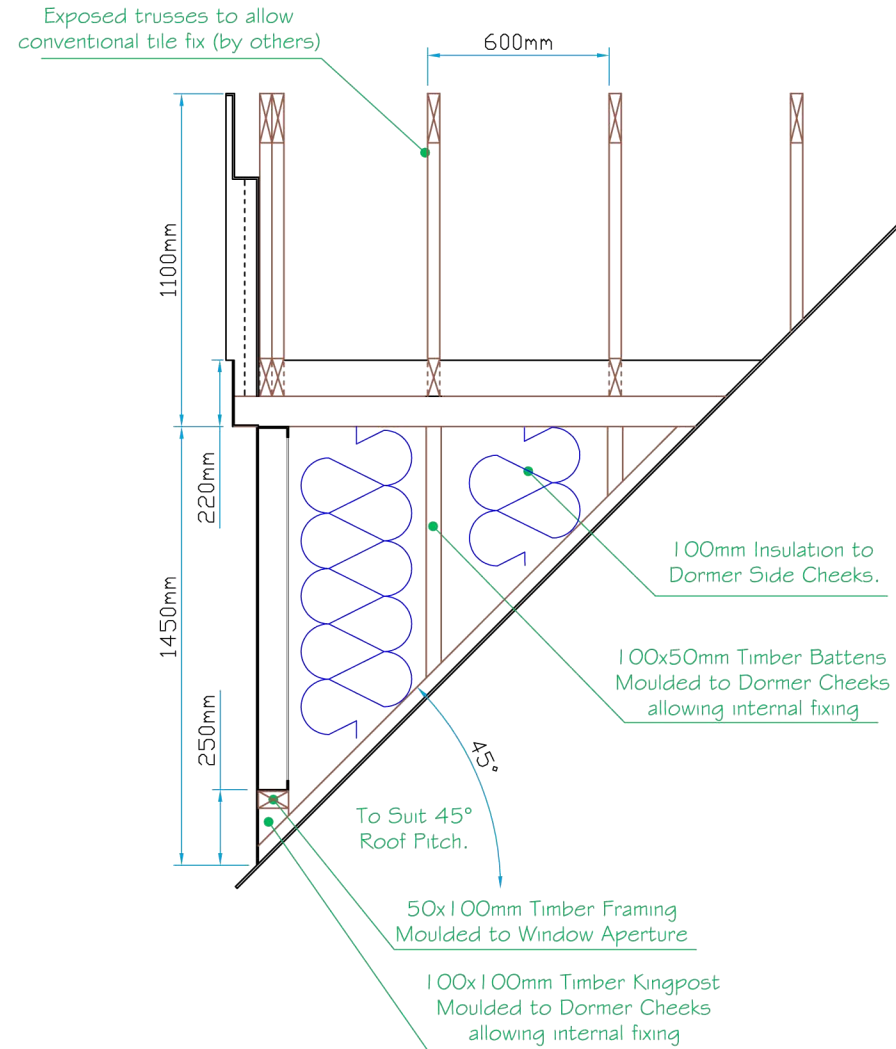

Section A-A

Plan View

 <p>LJM glassfibre ltd. Bespoke Innovative G.R.P. Solutions</p> <p>12a Keenaghan Road, Rock, Dungannon Co Tyrone, BT70 3JL</p>			<p>Model: Type D10 Apex Dormer 45deg 200x1200</p>		
			<p>Date: 09/12/09</p>		
<p>Scale: 1:25</p>		<p>Size: A4</p>			
<p>Drw by: G.J.G.</p>		<p>Chk'd: G.T.</p>		<p>App'd: G.T.</p>	
<p>Drw Title: Type D10 Apex Dormer 45deg 200x1200</p>			<p>Sheet No: 2 of 2</p>		
			<p>Rev: B</p>		
			<p>Drw No: 0160/B</p>		