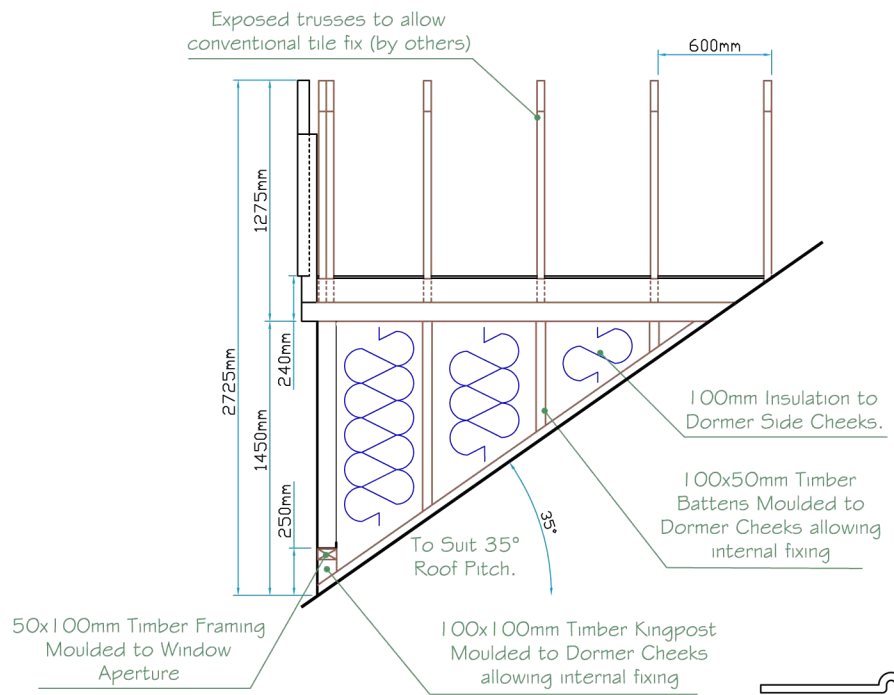

Plan View

Section A-A

Section B~B

 <p>LJM glassfibre ltd. Bespoke Innovative G.R.P. Solutions</p> <p>12a Keenaghan Road, Rock, Dungannon Co Tyrone, BT70 3JL</p>			<p>Model: Type D3 Apex Dormer 55deg 1500x1200</p>			
			<p>Date: 09/12/09</p>			
<p>Drw by: G.J.G.</p>		<p>Chk'd: G.T.</p>		<p>App'd: G.T.</p>		
<p>Drw Title: Type D3 Apex Dormer 55deg 1500x1200</p>			<p>Scale: 1:40</p>		<p>Size: A4</p>	
			<p>Sheet No: 2 of 2</p>		<p>Rev: A</p>	
			<p>Drw No: 0153/A</p>			