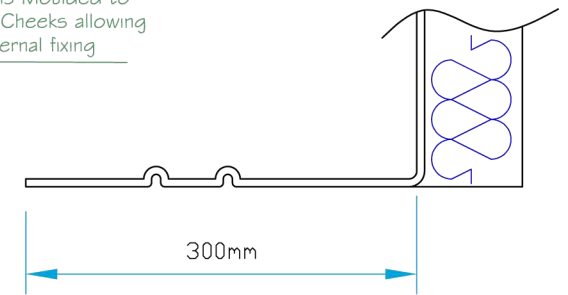

Plan View

Section A-A

Section B~B

 <p>LJM glassfibre ltd. Bespoke Innovative G.R.P. Solutions</p> <p>12a Keenaghan Road, Rock, Dungannon Co Tyrone, BT70 3JL</p>			<p>Model: Type D3 Apex Dormer 55deg 1500x1200</p>			
			<p>Date: 09/12/09</p>			
<p>Drw by: G.J.G.</p>		<p>Chk'd: G.T.</p>		<p>App'd: G.T.</p>		
<p>Drw Title: Type D3 Apex Dormer 55deg 1500x1200</p>			<p>Scale: 1:40</p>		<p>Size: A4</p>	
			<p>Sheet No: 2 of 2</p>		<p>Rev: A</p>	
			<p>Drw No: 0153/A</p>			