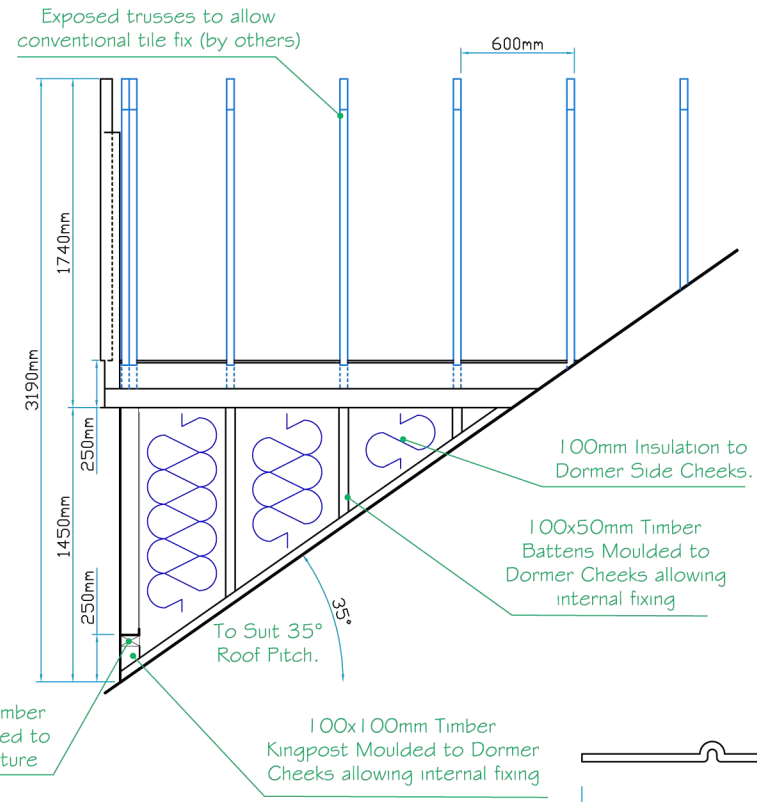

Section A-A

Plan View

Section B~B

 <p>LJM glassfibre ltd. Bespoke Innovative G.R.P. Solutions</p> <p>12a Keenaghan Road, Rock, Dungannon Co Tyrone, BT70 3JL</p>			<p>Model: Type D2 Apex Dormer 35deg 2400x1200</p>			
			<p>Date: 09/12/09</p>			
<p>Drw by: G.J.G.</p>		<p>Chk'd: G.T.</p>		<p>App'd: G.T.</p>		
<p>Drw Title: Type D2 Apex Dormer 35deg 2400x1200</p>			<p>Scale: 1:40</p>		<p>Size: A4</p>	
			<p>Sheet No: 2 of 2</p>		<p>Rev: 0</p>	
			<p>Drw No: 0152/0</p>			