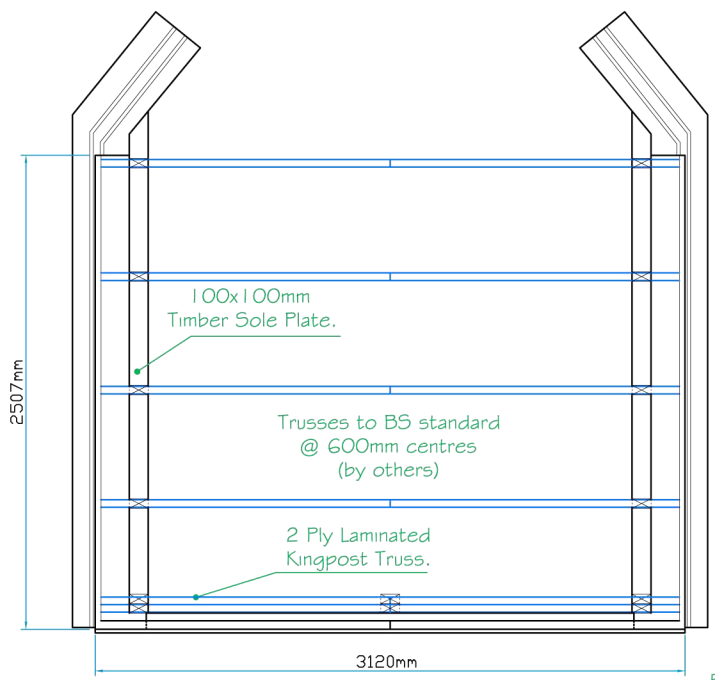

Section A-A

Plan View

Section B~B

 <p>LJM glassfibre ltd. Bespoke Innovative G.R.P. Solutions</p> <p>12a Keenaghan Road, Rock, Dungannon Co Tyrone, BT70 3JL</p>			<p>Model: Type D2 Apex Dormer 35deg 2400x1200</p>			
			<p>Date: 09/12/09</p>			
<p>Drw by: G.J.G.</p>		<p>Chk'd: G.T.</p>		<p>App'd: G.T.</p>		
<p>Drw Title: Type D2 Apex Dormer 35deg 2400x1200</p>			<p>Scale: 1:40</p>		<p>Size: A4</p>	
			<p>Sheet No: 2 of 2</p>		<p>Rev: 0</p>	
			<p>Drw No: 0152/0</p>			