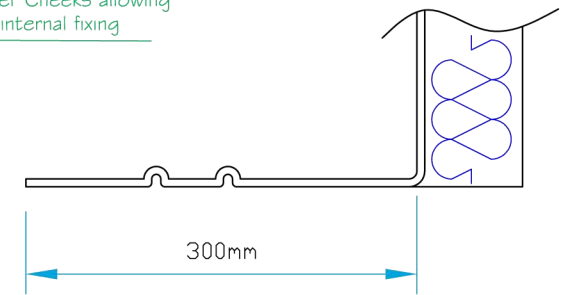

Section A-A

Plan View

Section B~B

 <p>LJM glassfibre ltd. Bespoke Innovative G.R.P. Solutions</p> <p>12a Keenaghan Road, Rock, Dungannon Co Tyrone, BT70 3JL</p>			<p>Model: Type D2 Apex Dormer 35deg 2400x1200</p>			
			<p>Date: 09/12/09</p>			
<p>Drw by: G.J.G.</p>		<p>Chk'd: G.T.</p>		<p>App'd: G.T.</p>		
<p>Drw Title: Type D2 Apex Dormer 35deg 2400x1200</p>			<p>Scale: 1:40</p>		<p>Size: A4</p>	
			<p>Sheet No: 2 of 2</p>		<p>Rev: 0</p>	
			<p>Drw No: 0152/0</p>			