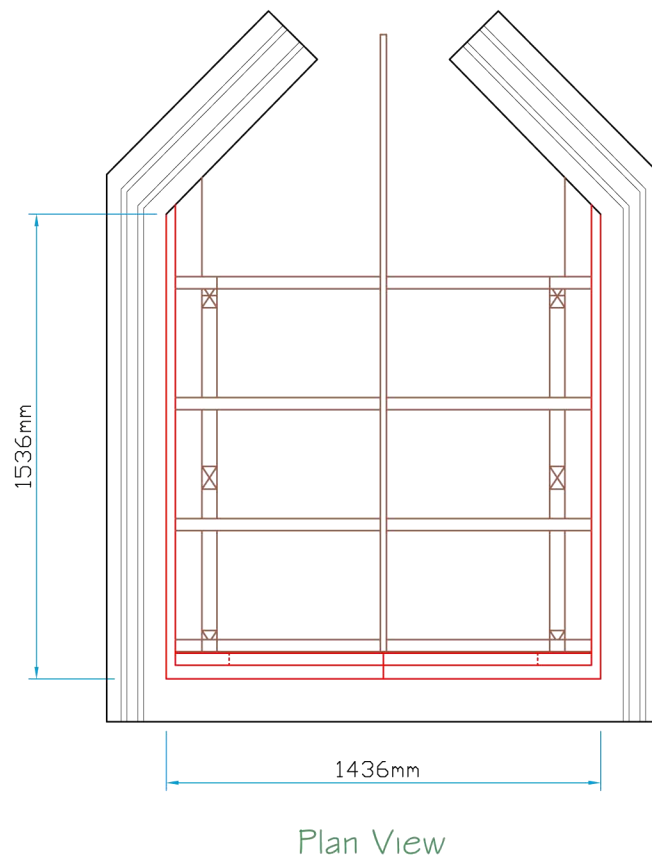

## Section A-A

 <p><b>LJM glassfibre ltd.</b> Bespoke Innovative G.R.P. Solutions</p> <p>12a Keenaghan Road, Rock, Dungannon Co Tyrone, BT70 3JL</p>		<b>Model:</b> Hampton Dormer 45° 915x1050							
		<b>Date:</b> 09/12/09							
<b>Drw by:</b> G.J.G.		<b>Chk'd:</b> G.T.		<b>App'd:</b> G.T.		<b>Scale:</b> 1:25		<b>Size:</b> A4	
<b>Drw Title:</b> Hampton Dormer		<b>Sheet No:</b> 2 of 2		<b>Rev:</b> A		<b>Drw No:</b> 0149/A			