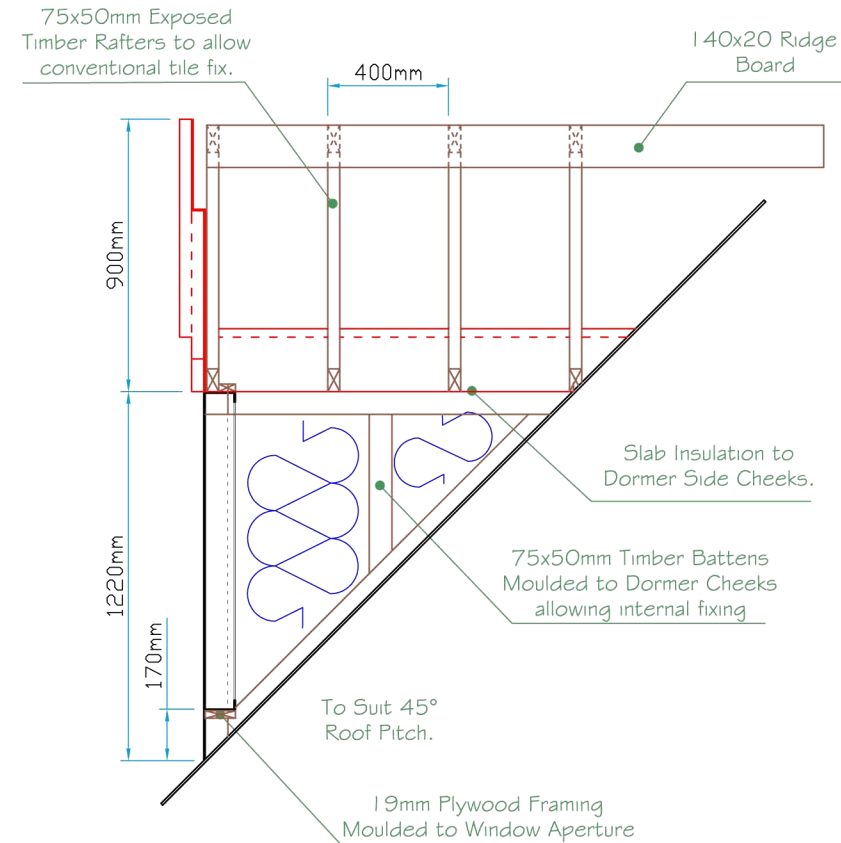

## Section A-A

 <p><b>LJM glassfibre ltd.</b> Bespoke Innovative G.R.P. Solutions</p> <p>12a Keenaghan Road, Rock, Dungannon Co Tyrone, BT70 3JL</p>		<b>Model:</b> Hampton Dormer 45° 915x1050							
		<b>Date:</b> 09/12/09							
<b>Drw by:</b> G.J.G.		<b>Chk'd:</b> G.T.		<b>App'd:</b> G.T.		<b>Scale:</b> 1:25		<b>Size:</b> A4	
<b>Drw Title:</b> Hampton Dormer		<b>Sheet No:</b> 2 of 2		<b>Rev:</b> A		<b>Drw No:</b> 0149/A			