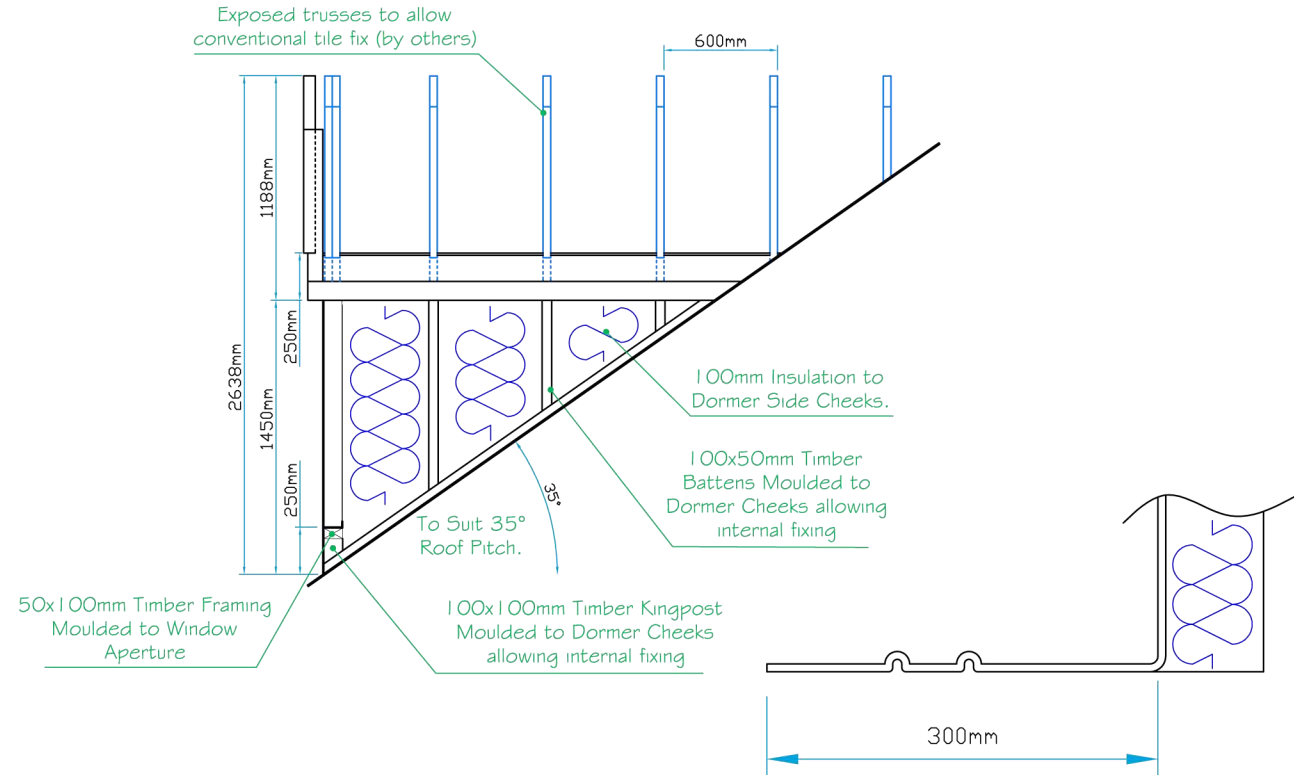

Plan View

Section A-A

Section B~B

12a Keenaghan Road, Rock, Dungannon
Co Tyrone, BT70 3JL

Model:
Renwick Apex Dormer
35deg 1355x1200

Date: 09/12/09

Scale: 1:40 **Size:** A4

Drw by: G.J.G. **Chk'd:** G.T. **App'd:** G.T.

Sheet No: 2 of 2 **Rev:** 0

Drw Title: Renwick Apex Dormer 35deg 1355x1200

Drw No: 0140/0