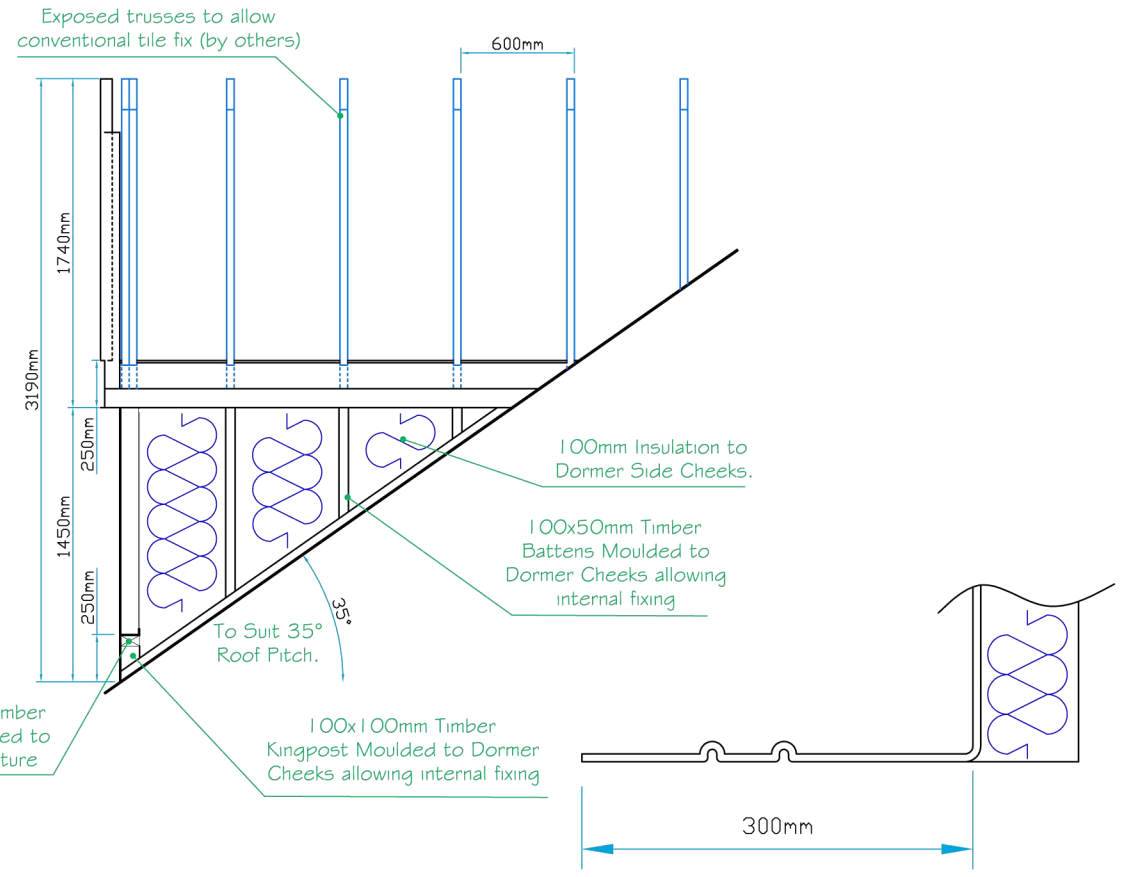

### Section A-A

Plan View

Section B~B

 <p><b>LJM glassfibre ltd.</b> Bespoke Innovative G.R.P. Solutions</p> <p>12a Keenaghan Road, Rock, Dungannon Co Tyrone, BT70 3JL</p>			<p><b>Model:</b> Renwick Apex Dormer 35deg 2400x1200</p>			
			<p><b>Date:</b> 09/12/09</p>			
<p><b>Drw by:</b> G.J.G.</p>		<p><b>Chk'd:</b> G.T.</p>		<p><b>App'd:</b> G.T.</p>		
<p><b>Drw Title:</b> Renwick Apex Dormer 35deg 2400x1200</p>			<p><b>Scale:</b> 1:40</p>		<p><b>Size:</b> A4</p>	
			<p><b>Sheet No:</b> 2 of 2</p>		<p><b>Rev:</b> 0</p>	
			<p><b>Drw No:</b> 0138/0</p>			