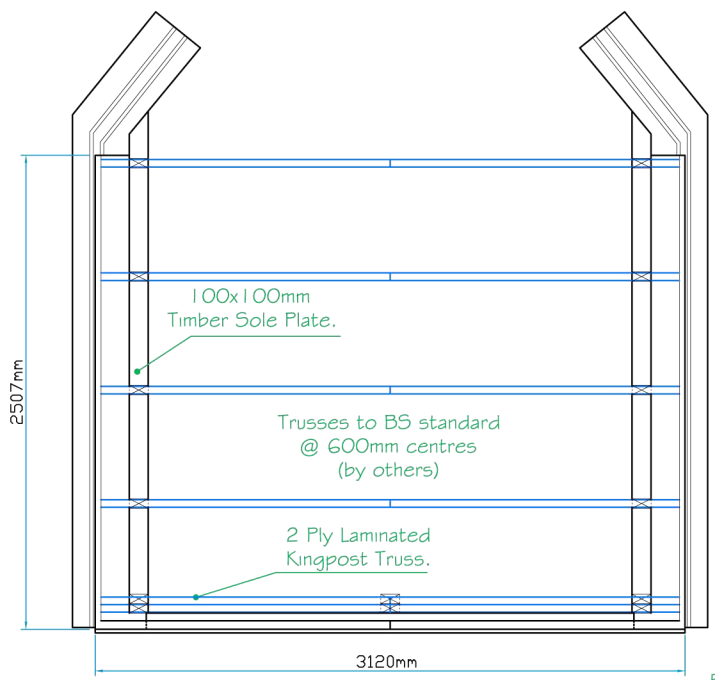

### Section A-A

Plan View

Section B~B

 <p><b>LJM glassfibre ltd.</b> Bespoke Innovative G.R.P. Solutions</p> <p>12a Keenaghan Road, Rock, Dungannon Co Tyrone, BT70 3JL</p>			<p><b>Model:</b> Renwick Apex Dormer 35deg 2400x1200</p>			
			<p><b>Date:</b> 09/12/09</p>			
<p><b>Drw by:</b> G.J.G.</p>		<p><b>Chk'd:</b> G.T.</p>		<p><b>App'd:</b> G.T.</p>		
<p><b>Drw Title:</b> Renwick Apex Dormer 35deg 2400x1200</p>			<p><b>Scale:</b> 1:40</p>		<p><b>Size:</b> A4</p>	
			<p><b>Sheet No:</b> 2 of 2</p>		<p><b>Rev:</b> 0</p>	
			<p><b>Drw No:</b> 0138/0</p>			