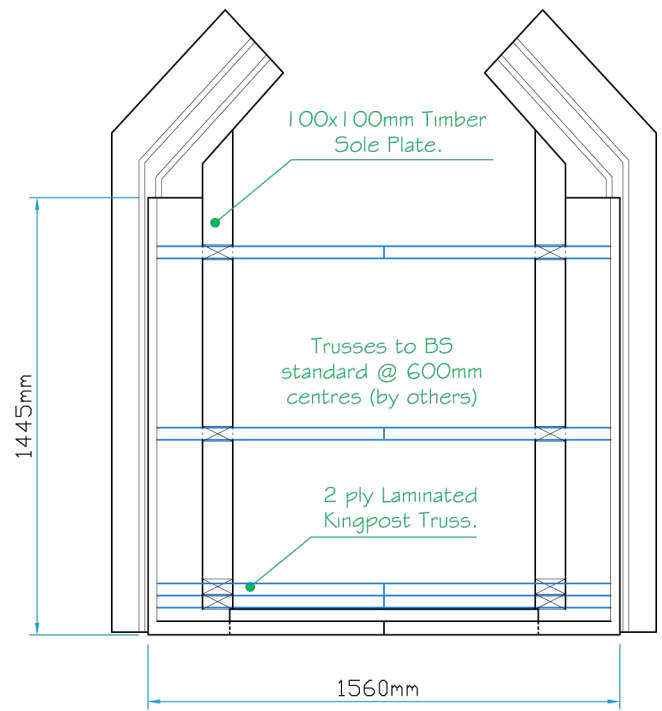

Section A-A

Plan View

 <p><b>LJM glassfibre ltd.</b> Bespoke Innovative G.R.P. Solutions</p> <p>12a Keenaghan Road, Rock, Dungannon Co Tyrone, BT70 3JL</p>			<p><b>Model:</b> Renwick AC3 Apex Dormer 45deg 915x1200</p>	
			<p><b>Date:</b> 09/12/09</p>	
<p><b>Scale:</b> 1:25</p>		<p><b>Size:</b> A4</p>		
<p><b>Drw by:</b> G.J.G.</p>	<p><b>Chk'd:</b> G.T.</p>	<p><b>App'd:</b> G.T.</p>	<p><b>Sheet No:</b> 2 of 2</p>	<p><b>Rev:</b> 0</p>
<p><b>Drw Title:</b> Renwick AC3 Apex Dormer 45deg 915x1200</p>			<p><b>Drw No:</b> 0137/0</p>	