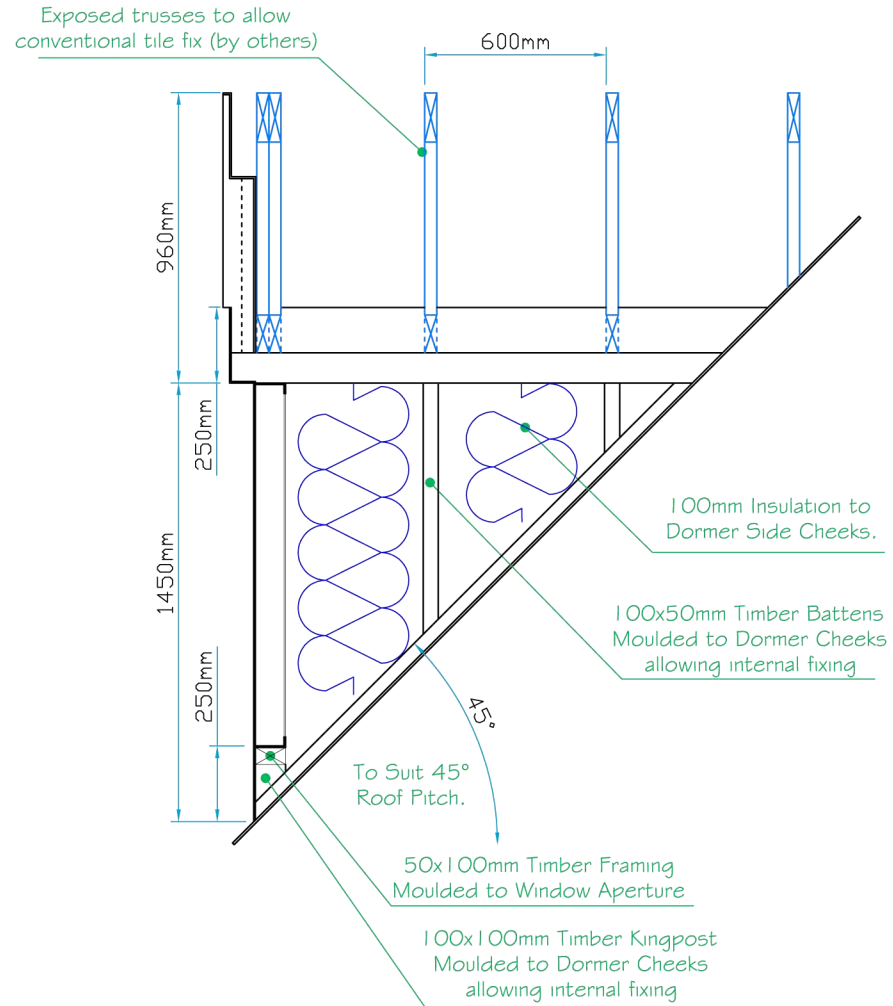

Section A-A

Plan View

 <p><b>LJM glassfibre ltd.</b> Bespoke Innovative G.R.P. Solutions</p> <p>12a Keenaghan Road, Rock, Dungannon Co Tyrone, BT70 3JL</p>			<p><b>Model:</b> Renwick AC3 Apex Dormer 45deg 915x1200</p>	
			<p><b>Date:</b> 09/12/09</p>	
<p><b>Scale:</b> 1:25</p>		<p><b>Size:</b> A4</p>		
<p><b>Drw by:</b> G.J.G.</p>	<p><b>Chk'd:</b> G.T.</p>	<p><b>App'd:</b> G.T.</p>	<p><b>Sheet No:</b> 2 of 2</p>	<p><b>Rev:</b> 0</p>
<p><b>Drw Title:</b> Renwick AC3 Apex Dormer 45deg 915x1200</p>			<p><b>Drw No:</b> 0137/0</p>	