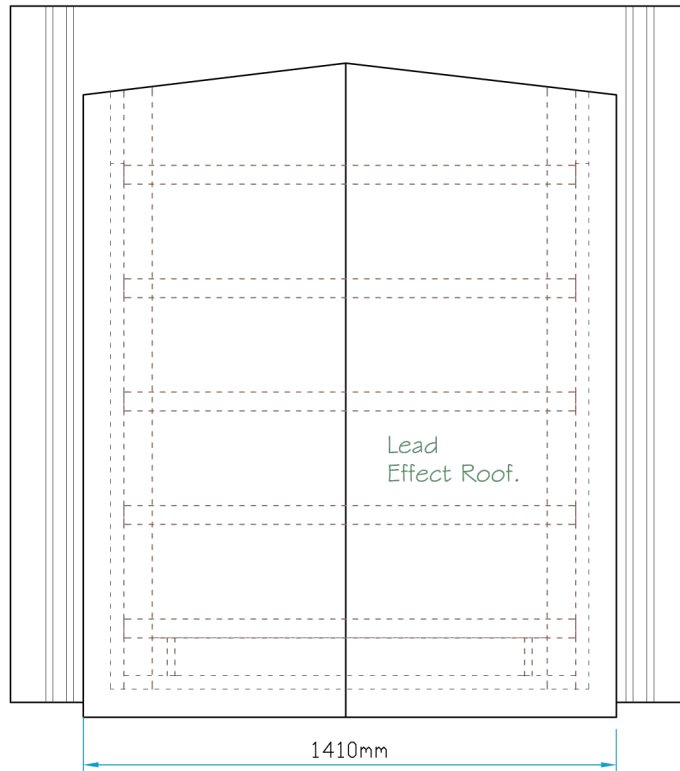

Plan View

Section A-A

12a Keenaghan Road, Rock, Dungannon
Co Tyrone, BT70 3JL

Model:
Type D4 Dormer 45°
with 915x1200 Aperture

Date: 09/12/09

Scale: 1:20 **Size:** A4

Drw by: G.J.G. **Chk'd** G.T. **App'd** G.T.

Sheet No: 2 of 2 **Rev:** A

Drw Title: Type D4 Dormer 45° - 915x1200

Drw No: 0275/0

Revision