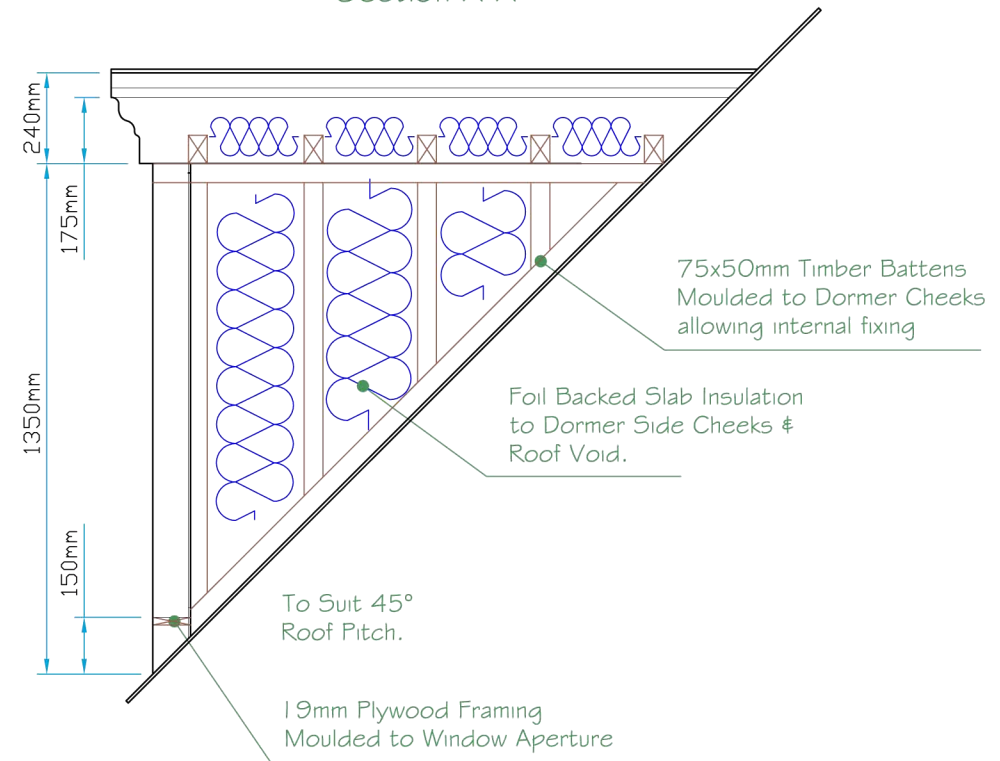

Plan View

Section A-A

12a Keenaghan Road, Rock, Dungannon
Co Tyrone, BT70 3JL

Model:
Type D4 Dormer 45°
with 915x1200 Aperture

Date: 09/12/09

Scale: 1:20 **Size:** A4

Drw by: G.J.G. **Chk'd** G.T. **App'd** G.T.

Sheet No: 2 of 2 **Rev:** A

Drw Title: Type D4 Dormer 45° - 915x1200

Drw No: 0275/0

Revision