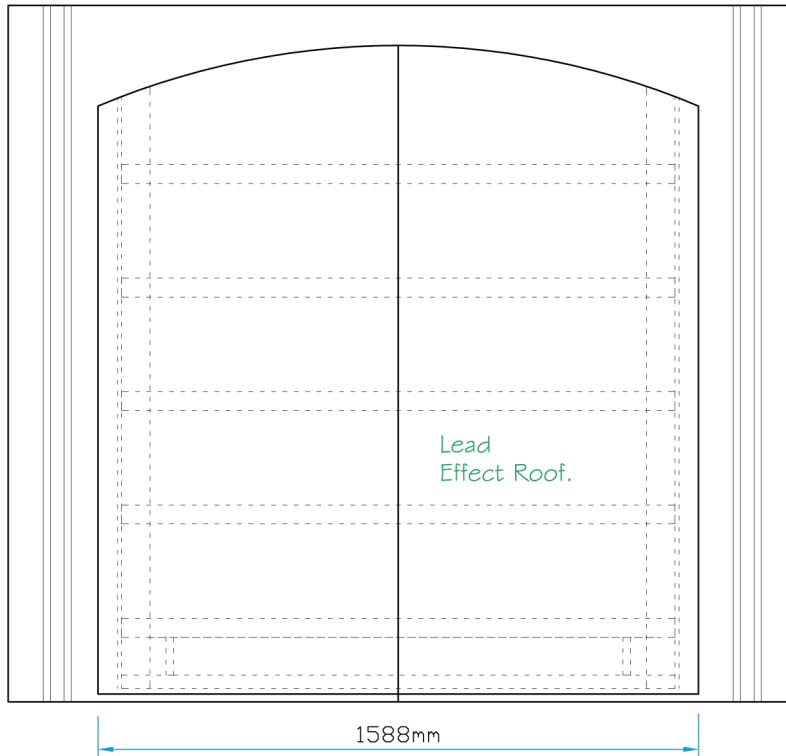

Plan View

Section A-A

12a Keenaghan Road, Rock, Dungannon  
Co Tyrone, BT70 3JL

**Model:**  
Type B2 Dormer 45°  
with 1200x1200 Aperture

**Date:** 09/12/09

**Scale:** 1:20 **Size:** A4

**Drw by:** G.J.G. **Chk'd:** G.T. **App'd:** G.T.

**Sheet No:** 2 of 2 **Rev:** 0

**Drw Title:** Type B2 Dormer 45° - 1200x1200

**Drw No:** 0190/0