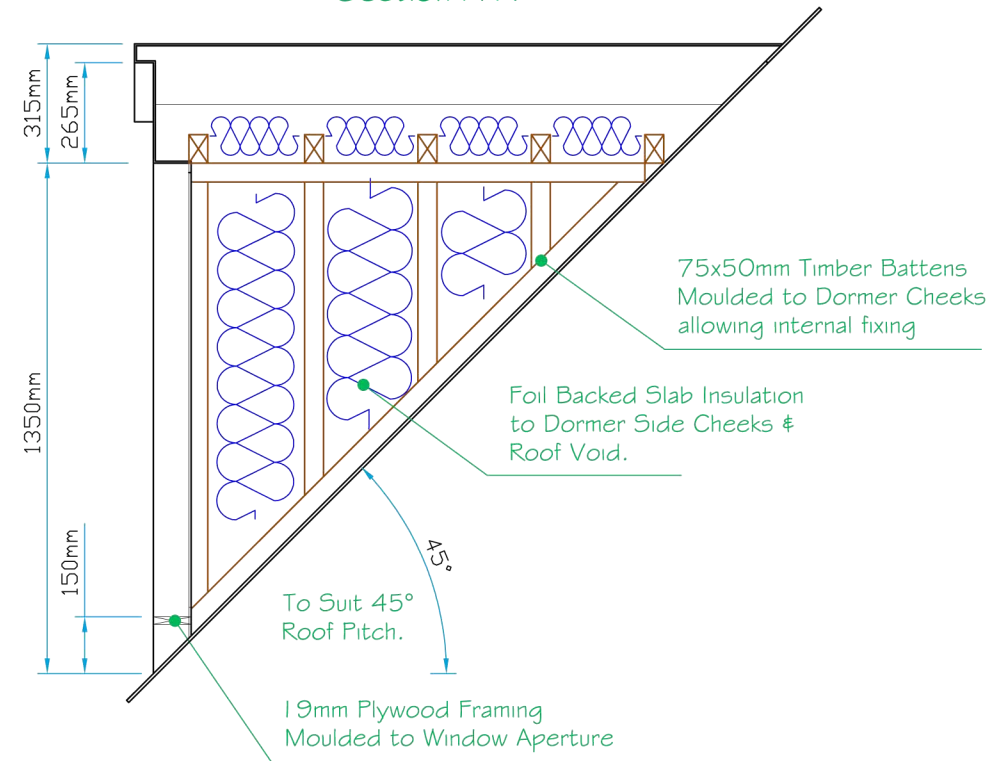

Plan View

Section A-A

12a Keenaghan Road, Rock, Dungannon  
Co Tyrone, BT70 3JL

**Model:**  
Type B2 Dormer 45°  
with 1200x1200 Aperture

**Date:** 09/12/09

**Scale:** 1:20 **Size:** A4

**Drw by:** G.J.G. **Chk'd:** G.T. **App'd:** G.T.

**Sheet No:** 2 of 2 **Rev:** 0

**Drw Title:** Type B2 Dormer 45° - 1200x1200

**Drw No:** 0190/0