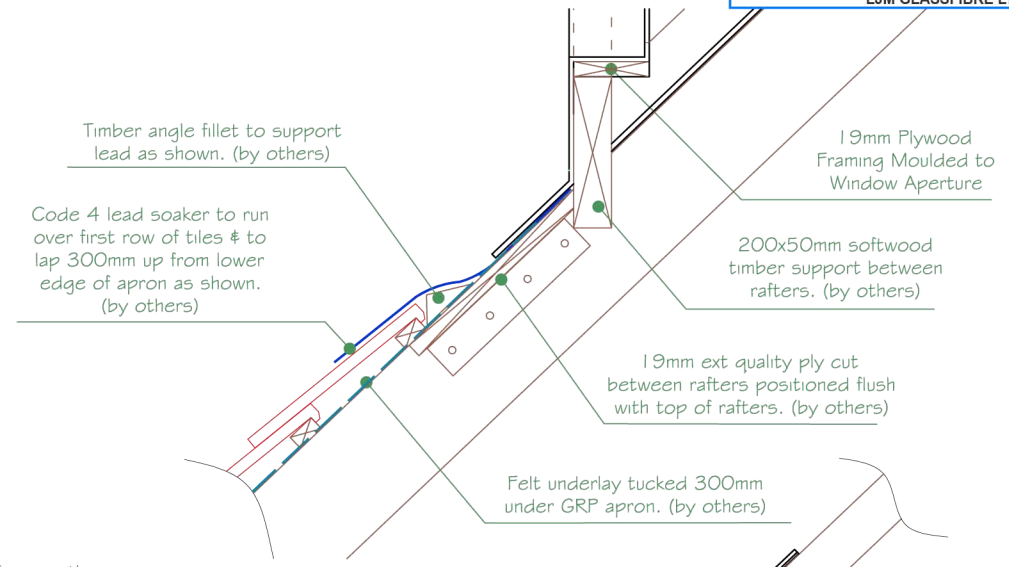

Plan View

Enlarged Apron Detail

Scale 1:10

Section A-A

 <p><b>LJM glassfibre ltd.</b> Bespoke Innovative G.R.P. Solutions</p> <p>12a Keenagh Road, Rock, Dungannon Co Tyrone, BT70 3JL</p>		<p><b>Model:</b> 464 Dormer 46.5° with 620x915 Aperture</p>	
		<p><b>Date:</b> 09/12/09</p>	
<p><b>Drw by:</b> G.J.G.    <b>Chk'd</b> G.T.    <b>App'd</b> G.T.</p>		<p><b>Scale:</b> 1:25</p>	<p><b>Size:</b> A4</p>
<p><b>Drw Title:</b> 464 Dormer 46.5° / 620x915</p>		<p><b>Sheet No:</b> 2 of 2</p>	<p><b>Rev:</b> A</p>
		<p><b>Drw No:</b> 0127/A</p>	

<b>Revision</b>		
A	Drw General Update	18/11/05