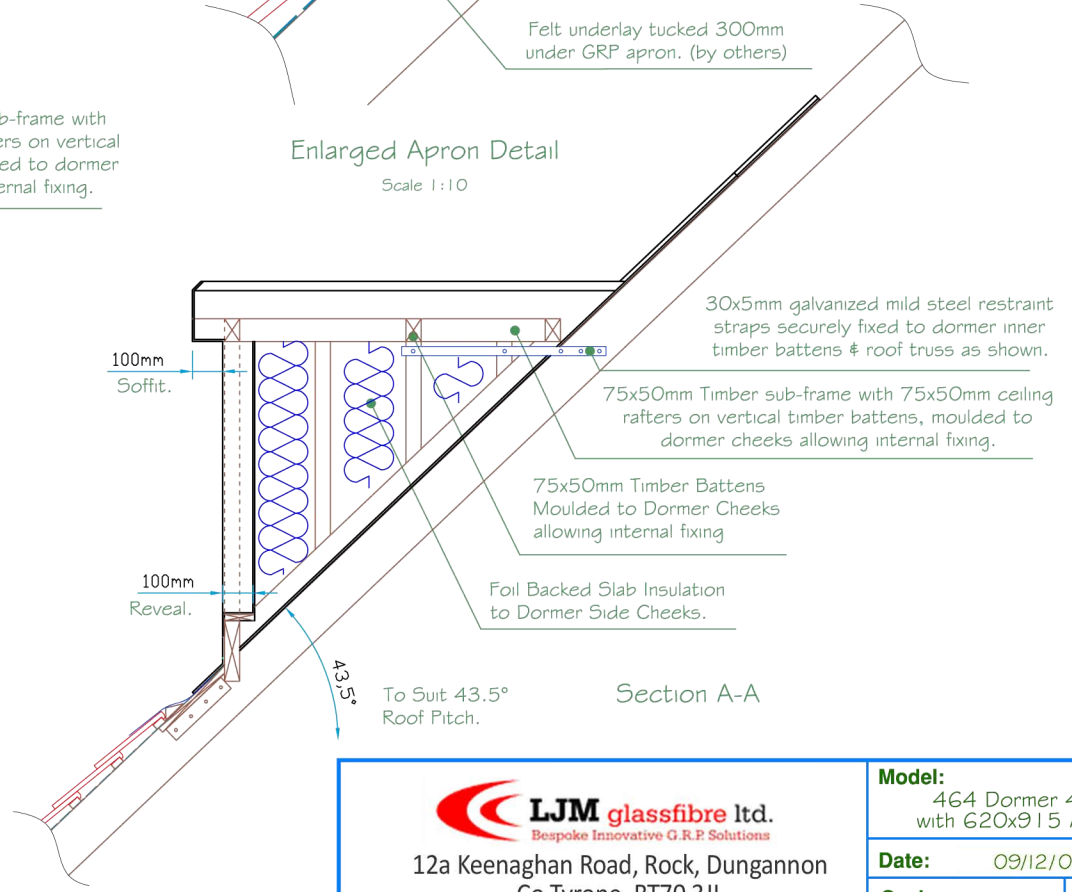

Plan View

Enlarged Apron Detail

Scale 1:10

Section A-A

 <p><b>LJM glassfibre ltd.</b> Bespoke Innovative G.R.P. Solutions</p> <p>12a Keenagh Road, Rock, Dungannon Co Tyrone, BT70 3JL</p>		<p><b>Model:</b> 464 Dormer 46.5° with 620x915 Aperture</p>	
		<p><b>Date:</b> 09/12/09</p>	
<p><b>Drw by:</b> G.J.G.    <b>Chk'd</b> G.T.    <b>App'd</b> G.T.</p>		<p><b>Scale:</b> 1:25</p>	<p><b>Size:</b> A4</p>
<p><b>Drw Title:</b> 464 Dormer 46.5° / 620x915</p>		<p><b>Sheet No:</b> 2 of 2</p>	<p><b>Rev:</b> A</p>
		<p><b>Drw No:</b> 0127/A</p>	

<b>Revision</b>		
A	Drw General Update	18/11/05