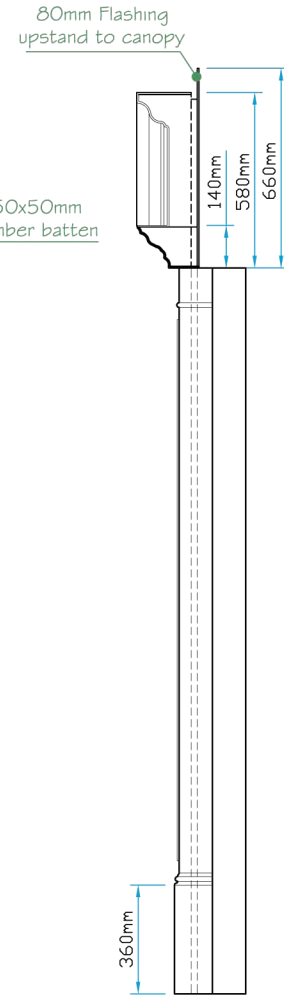

Front Elevation

Side Elevation

Section A~A

Section B~B

 <p>LJM glassfibre ltd. Bespoke Innovative G.R.P. Solutions</p> <p>12a Keenaghan Road, Rock, Dungannon Co Tyrone, BT70 3JL</p>			<p>Model: Winstar Door Surround Type A</p>		
			<p>Date: 09/12/09</p>		
<p>Drw by: G.J.G.</p>		<p>Chk'd: G.T.</p>		<p>App'd: G.T.</p>	
<p>Drw Title: Winstar Door Surround Type A</p>		<p>Scale: 1:25/10</p>		<p>Size: A4</p>	
<p>Revision: A Drw General update 19/12/05</p>		<p>Sheet No: 1 of 1</p>		<p>Rev: A</p>	
			<p>Drw No: 0128/A</p>		