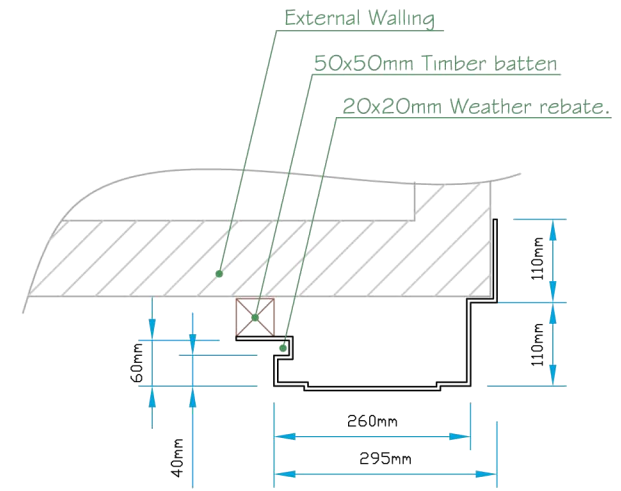

Front Elevation

Side Elevation

Section A~A

Section B~B

 <p>LJM glassfibre ltd. Bespoke Innovative G.R.P. Solutions</p> <p>12a Keenaghan Road, Rock, Dungannon Co Tyrone, BT70 3JL</p>			<p>Model: Winstar Door Surround Type A</p>		
			<p>Date: 09/12/09</p>		
<p>Drw by: G.J.G.</p>		<p>Chk'd: G.T.</p>		<p>App'd: G.T.</p>	
<p>Drw Title: Winstar Door Surround Type A</p>		<p>Scale: 1:25/10</p>		<p>Size: A4</p>	
<p>Revision: A Drw General update 19/12/05</p>		<p>Sheet No: 1 of 1</p>		<p>Rev: A</p>	
			<p>Drw No: 0128/A</p>		