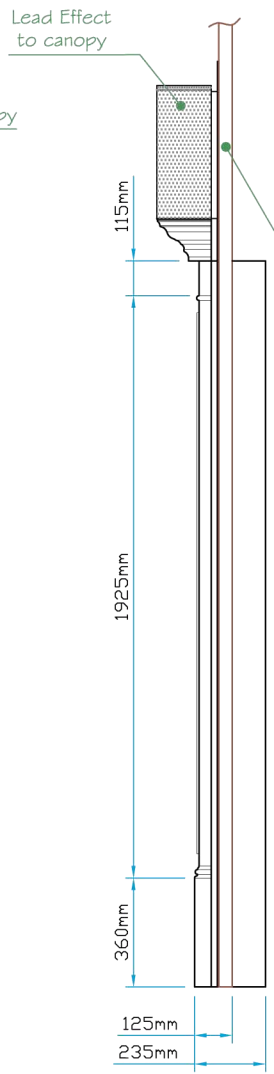

Front Elevation

Side Elevation

Section A~A

Section B~B

 <p>LJM glassfibre ltd. Bespoke Innovative G.R.P. Solutions</p> <p>12a Keenaghan Road, Rock, Dungannon Co Tyrone, BT70 3JL</p>			<p>Model: Winstar Door Surround Type A</p>		
			<p>Date: 09/12/09</p>		
<p>Drw by: G.J.G.</p>		<p>Chk'd: G.T.</p>		<p>App'd: G.T.</p>	
<p>Drw Title: Winstar Door Surround Type A</p>		<p>Scale: 1:25/10</p>		<p>Size: A4</p>	
<p>Revision: A Drw General update 19/12/05</p>		<p>Sheet No: 1 of 1</p>		<p>Rev: A</p>	
			<p>Drw No: 0128/A</p>		