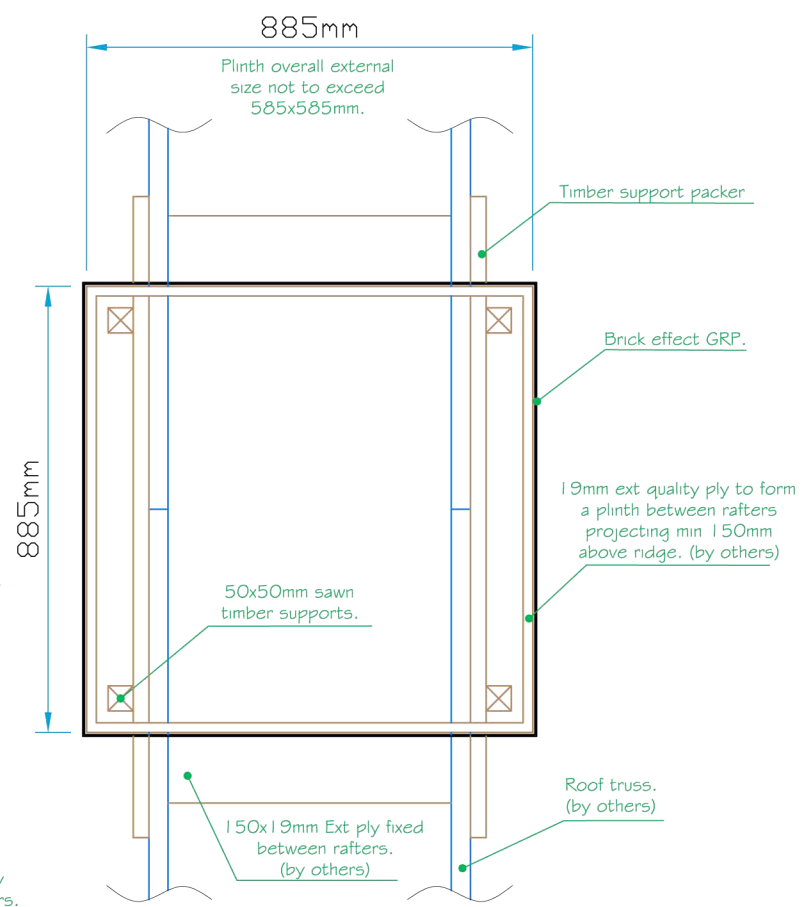

Section A~A

Section B~B

 <p><b>LJM glassfibre ltd.</b> Bespoke Innovative G.R.P. Solutions</p> <p>12a Keenaghan Road, Rock, Dungannon Co Tyrone, BT70 3JL</p>		<p><b>Model:</b> Type C3 Chimney Stack 900x900mm</p>	
		<p><b>Date:</b> 09/12/09</p>	
<p><b>Drw by:</b> G.J.G.    <b>Chk'd</b> G.T.    <b>App'd</b> G.T.</p>		<p><b>Scale:</b> 1:15</p>	<p><b>Size:</b> A4</p>
<p><b>Drw Title:</b> Type C3 Chimney Stack 900x900mm</p>		<p><b>Sheet No:</b> 2 of 2</p>	<p><b>Rev:</b> 0</p>
		<p><b>Drw No:</b> 0188/0</p>	