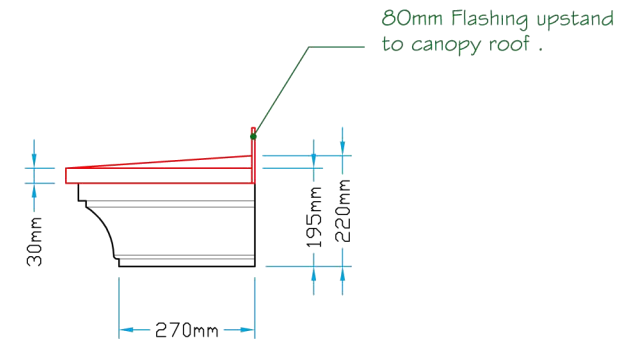

Plan View

Canopy Profile Detail

Front Elevation

Side Elevation

12a Keenaghan Road, Rock, Dungannon  
Co Tyrone, BT70 3JL

**Model:**  
Standard 404 Small Type II

**Date:** 09/12/09

**Scale:** 1:15 **Size:** A4

**Drw by:** G.J.G. **Chk'd** G.T. **App'd** G.T.

**Sheet No:** 1 of 1 **Rev:** A

**Drw Title:** Std Door Canopy 404 Small Type II

**Drw No:** 0202/A

Revision		
A	Drw General update	23/02/06