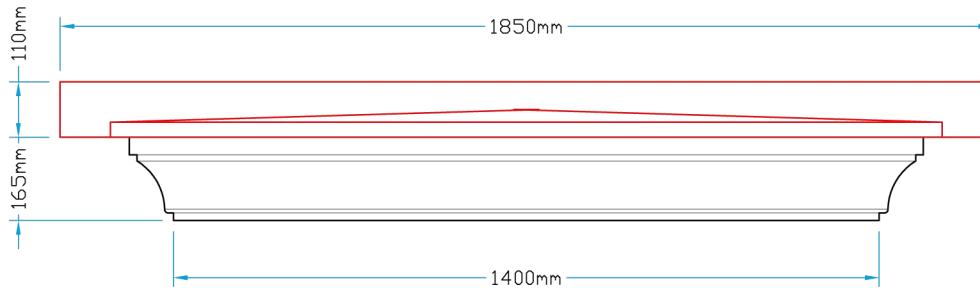

Plan View

Canopy Profile Detail

Front Elevation

Side Elevation

12a Keenaghan Road, Rock, Dungannon  
Co Tyrone, BT70 3JL

**Model:**  
Standard 404 Small Type II

**Date:** 09/12/09

**Scale:** 1:15 **Size:** A4

**Drw by:** G.J.G. **Chk'd** G.T. **App'd** G.T.

**Sheet No:** 1 of 1 **Rev:** A

**Drw Title:** Std Door Canopy 404 Small Type II

**Drw No:** 0202/A

Revision		
A	Drw General update	23/02/06