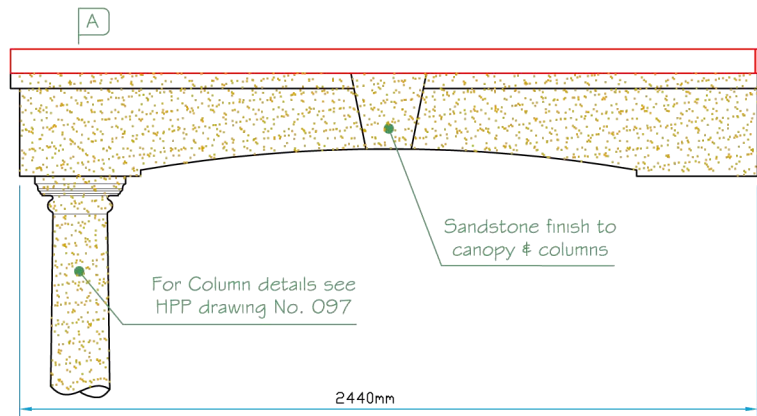

Plan View

Section A~A

Front Elevation

Side Elevation

Section B~B

 <p>LJM glassfibre ltd. Bespoke Innovative G.R.P. Solutions</p> <p>12a Keenaghan Road, Rock, Dungannon Co Tyrone, BT70 3JL</p>		<p>Model: RH Sandstone - Keystone Portico 2475 Door Canopy</p>		
		<p>Date: 09/12/09</p>		
<p>Scale: 1:25</p>		<p>Size: A4</p>		
<p>Drw by: G.J.G.</p>	<p>Chk'd: G.T.</p>	<p>App'd: G.T.</p>	<p>Sheet No: 1 of 1</p>	<p>Rev: A</p>
<p>Drw Title: RH Sandstone Keystone Portico 2475 Door Canopy</p>			<p>Drw No: 0109/A</p>	