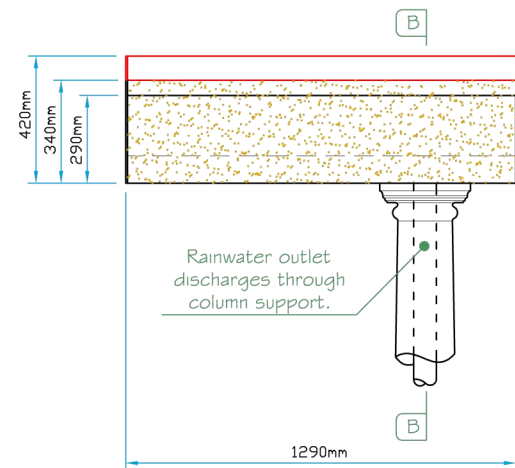

Plan View

Section A~A

Front Elevation

Side Elevation

Section B~B

 <p>LJM glassfibre ltd. Bespoke Innovative G.R.P. Solutions</p> <p>12a Keenaghan Road, Rock, Dungannon Co Tyrone, BT70 3JL</p>		<p>Model: RH Sandstone - Keystone Portico 2475 Door Canopy</p>		
		<p>Date: 09/12/09</p>		
<p>Scale: 1:25</p>		<p>Size: A4</p>		
<p>Drw by: G.J.G.</p>	<p>Chk'd: G.T.</p>	<p>App'd: G.T.</p>	<p>Sheet No: 1 of 1</p>	<p>Rev: A</p>
<p>Drw Title: RH Sandstone Keystone Portico 2475 Door Canopy</p>			<p>Drw No: 0109/A</p>	