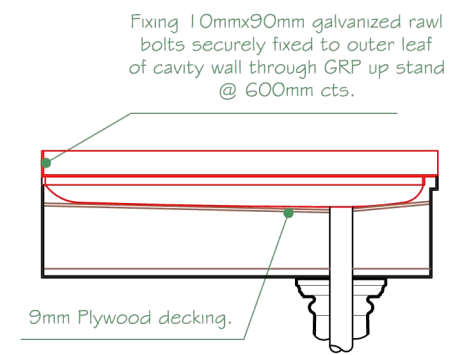

Plan View

Section A~A

Front Elevation

Side Elevation

Section B~B

 <p>LJM glassfibre ltd. Bespoke Innovative G.R.P. Solutions</p> <p>12a Keenaghan Road, Rock, Dungannon Co Tyrone, BT70 3JL</p>		<p>Model: RH Sandstone - Keystone Portico 2475 Door Canopy</p>		
		<p>Date: 09/12/09</p>		
<p>Scale: 1:25</p>		<p>Size: A4</p>		
<p>Drw by: G.J.G.</p>	<p>Chk'd: G.T.</p>	<p>App'd: G.T.</p>	<p>Sheet No: 1 of 1</p>	<p>Rev: A</p>
<p>Drw Title: RH Sandstone Keystone Portico 2475 Door Canopy</p>			<p>Drw No: 0109/A</p>	