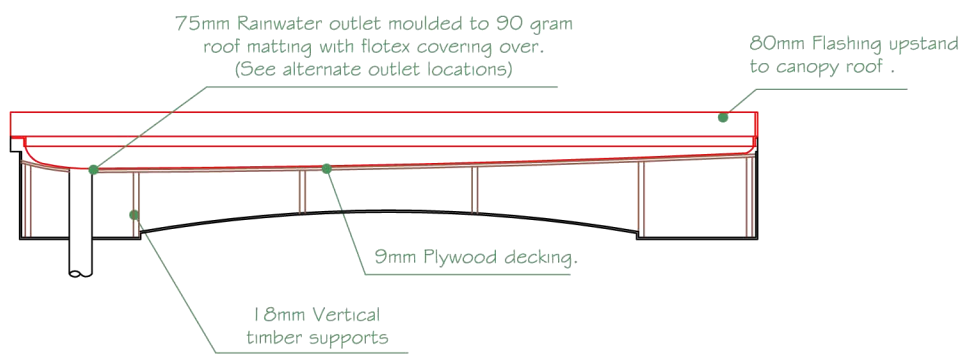

Plan View

Section A~A

Front Elevation

Side Elevation

Section B~B

 <p>LJM glassfibre ltd. Bespoke Innovative G.R.P. Solutions</p> <p>12a Keenaghan Road, Rock, Dungannon Co Tyrone, BT70 3JL</p>		<p>Model: RH Sandstone - Keystone Portico 2475 Door Canopy</p>		
		<p>Date: 09/12/09</p>		
<p>Scale: 1:25</p>		<p>Size: A4</p>		
<p>Drw by: G.J.G.</p>	<p>Chk'd: G.T.</p>	<p>App'd: G.T.</p>	<p>Sheet No: 1 of 1</p>	<p>Rev: A</p>
<p>Drw Title: RH Sandstone Keystone Portico 2475 Door Canopy</p>			<p>Drw No: 0109/A</p>	