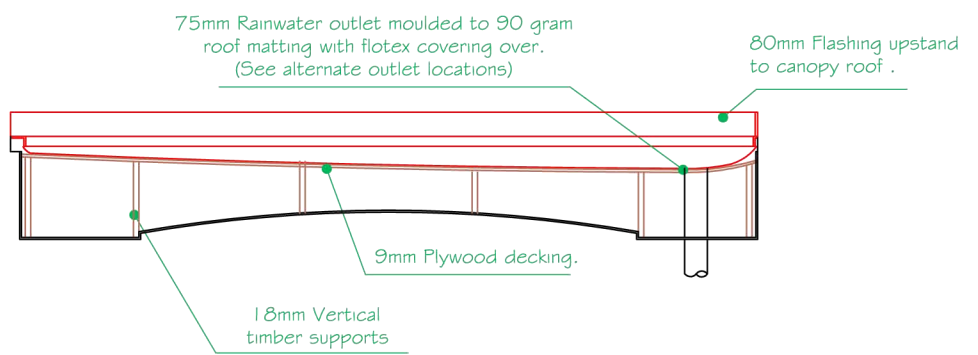

Plan View

Section A~A

Front Elevation

Side Elevation

Section B~B

 <p><b>LJM glassfibre ltd.</b> Bespoke Innovative G.R.P. Solutions</p> <p>12a Keenaghan Road, Rock, Dungannon Co Tyrone, BT70 3JL</p>			<p><b>Model:</b> RH Keystone Portico 2475 Door Canopy</p>	
			<p><b>Date:</b> 09/12/09</p>	
<p><b>Scale:</b> 1:25</p>		<p><b>Size:</b> A4</p>		
<p><b>Drw by:</b> G.J.G.</p>	<p><b>Chk'd</b> G.T.</p>	<p><b>App'd</b> G.T.</p>	<p><b>Sheet No:</b> 1 of 1</p>	<p><b>Rev:</b> 0</p>
<p><b>Drw Title:</b> RH Keystone Portico 2475 Door Canopy</p>			<p><b>Drw No:</b> 0106/0</p>	