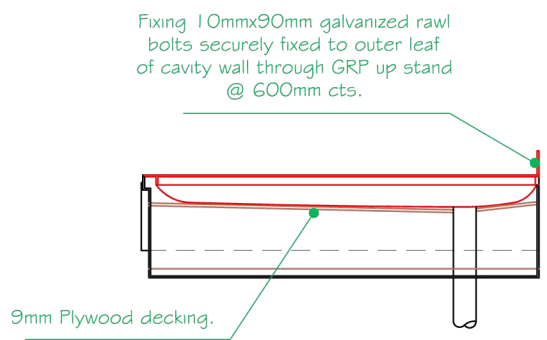

Plan View

Section A~A

Front Elevation

Side Elevation

Section B~B

 <p><b>LJM glassfibre ltd.</b> Bespoke Innovative G.R.P. Solutions</p> <p>12a Keenaghan Road, Rock, Dungannon Co Tyrone, BT70 3JL</p>			<p><b>Model:</b> RH Keystone Portico 2475 Door Canopy</p>	
			<p><b>Date:</b> 09/12/09</p>	
<p><b>Scale:</b> 1:25</p>		<p><b>Size:</b> A4</p>		
<p><b>Drw by:</b> G.J.G.</p>	<p><b>Chk'd</b> G.T.</p>	<p><b>App'd</b> G.T.</p>	<p><b>Sheet No:</b> 1 of 1</p>	<p><b>Rev:</b> 0</p>
<p><b>Drw Title:</b> RH Keystone Portico 2475 Door Canopy</p>			<p><b>Drw No:</b> 0106/0</p>	