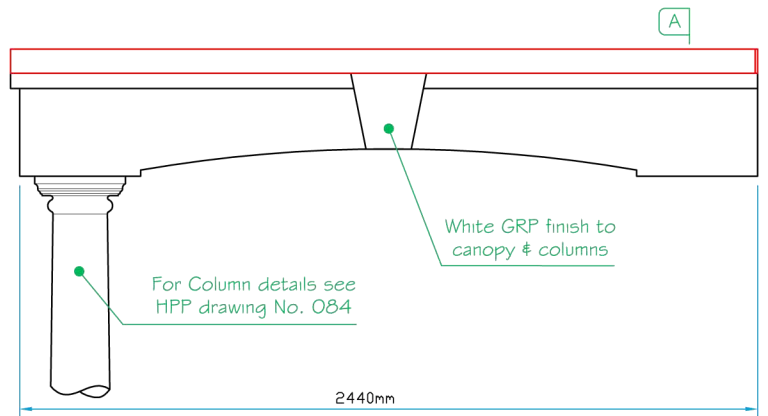

Plan View

Section A~A

Front Elevation

Side Elevation

Section B~B

 <p><b>LJM glassfibre ltd.</b> Bespoke Innovative G.R.P. Solutions</p> <p>12a Keenaghan Road, Rock, Dungannon Co Tyrone, BT70 3JL</p>			<p><b>Model:</b> RH Keystone Portico 2475 Door Canopy</p>	
			<p><b>Date:</b> 09/12/09</p>	
<p><b>Scale:</b> 1:25</p>		<p><b>Size:</b> A4</p>		
<p><b>Drw by:</b> G.J.G.</p>	<p><b>Chk'd</b> G.T.</p>	<p><b>App'd</b> G.T.</p>	<p><b>Sheet No:</b> 1 of 1</p>	<p><b>Rev:</b> 0</p>
<p><b>Drw Title:</b> RH Keystone Portico 2475 Door Canopy</p>			<p><b>Drw No:</b> 0106/0</p>	