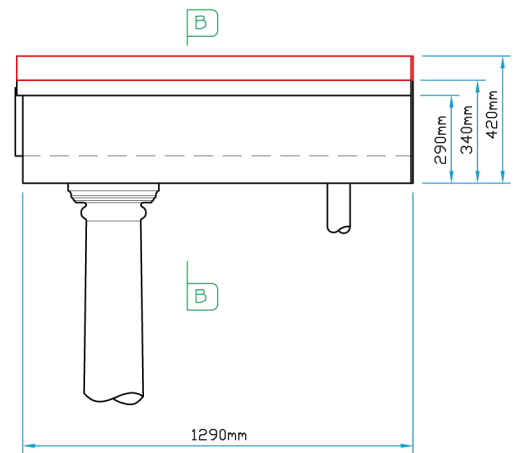

Plan View

Section A~A

Front Elevation

Side Elevation

Section B~B

 <p><b>LJM glassfibre ltd.</b> Bespoke Innovative G.R.P. Solutions</p> <p>12a Keenaghan Road, Rock, Dungannon Co Tyrone, BT70 3JL</p>			<p><b>Model:</b> RH Keystone Portico 2475 Door Canopy</p>	
			<p><b>Date:</b> 09/12/09</p>	
<p><b>Scale:</b> 1:25</p>		<p><b>Size:</b> A4</p>		
<p><b>Drw by:</b> G.J.G.</p>	<p><b>Chk'd</b> G.T.</p>	<p><b>App'd</b> G.T.</p>	<p><b>Sheet No:</b> 1 of 1</p>	<p><b>Rev:</b> 0</p>
<p><b>Drw Title:</b> RH Keystone Portico 2475 Door Canopy</p>			<p><b>Drw No:</b> 0106/0</p>	