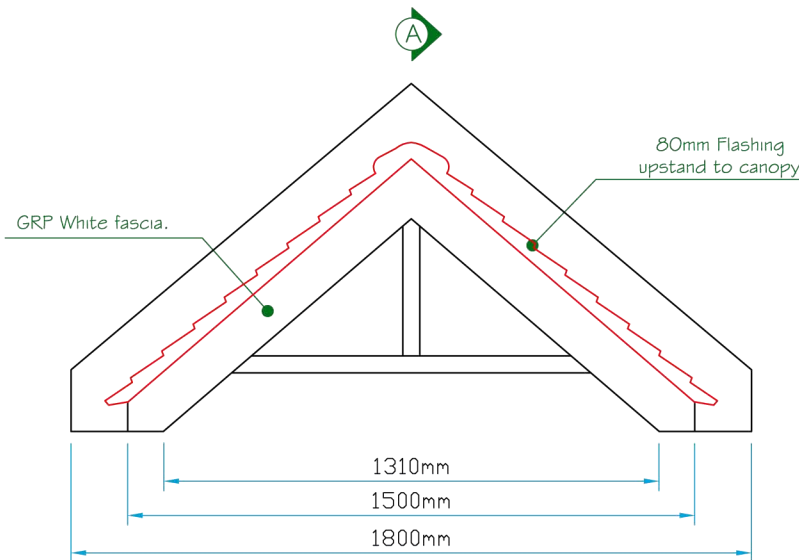

Plan View

Section A~A

Front Elevation

Side Elevation

 <p><b>LJM glassfibre ltd.</b> Bespoke Innovative G.R.P. Solutions</p> <p>12a Keenaghan Road, Rock, Dungannon Co Tyrone, BT70 3JL</p>		<p><b>Model:</b> Bovey Type II 430 40° Door Canopy</p>	
		<p><b>Date:</b> 09/12/09</p>	
<p><b>Drw by:</b> G.J.G.</p>		<p><b>Chk'd:</b> G.T.</p>	
<p><b>App'd:</b> G.T.</p>		<p><b>Scale:</b> 1:20</p>	
<p><b>Drw Title:</b> Bovey Type II 430 40deg Door Canopy</p>		<p><b>Size:</b> A4</p>	
<p><b>Revision</b></p>		<p><b>Sheet No:</b> 1 of 1</p>	
<p>A   Drw General update   02/03/06</p>		<p><b>Rev:</b> A</p>	
		<p><b>Drw No:</b> 0228/A</p>	