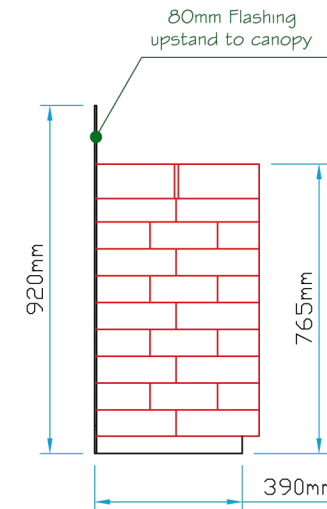

Plan View

Section A~A

Front Elevation

Side Elevation

 <p><b>LJM glassfibre ltd.</b> Bespoke Innovative G.R.P. Solutions</p> <p>12a Keenaghan Road, Rock, Dungannon Co Tyrone, BT70 3JL</p>		<p><b>Model:</b> Bovey Type II 430 40° Door Canopy</p>	
		<p><b>Date:</b> 09/12/09</p>	
<p><b>Drw by:</b> G.J.G.</p>		<p><b>Chk'd:</b> G.T.</p>	
<p><b>App'd:</b> G.T.</p>		<p><b>Scale:</b> 1:20</p>	
<p><b>Drw Title:</b> Bovey Type II 430 40deg Door Canopy</p>		<p><b>Size:</b> A4</p>	
<p><b>Revision</b></p>		<p><b>Sheet No:</b> 1 of 1</p>	
<p>A   Drw General update   02/03/06</p>		<p><b>Rev:</b> A</p>	
		<p><b>Drw No:</b> 0228/A</p>	