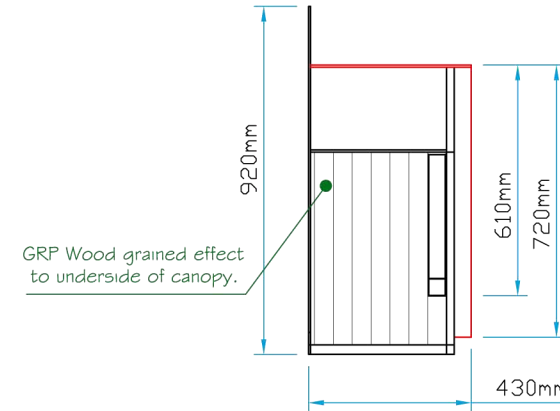

Plan View

Section A~A

Front Elevation

Side Elevation

 <p><b>LJM glassfibre ltd.</b> Bespoke Innovative G.R.P. Solutions</p> <p>12a Keenaghan Road, Rock, Dungannon Co Tyrone, BT70 3JL</p>		<p><b>Model:</b> Bovey Type II 430 40° Door Canopy</p>	
		<p><b>Date:</b> 09/12/09</p>	
<p><b>Drw by:</b> G.J.G.</p>		<p><b>Chk'd:</b> G.T.</p>	
<p><b>App'd:</b> G.T.</p>		<p><b>Scale:</b> 1:20</p>	
<p><b>Drw Title:</b> Bovey Type II 430 40deg Door Canopy</p>		<p><b>Size:</b> A4</p>	
<p><b>Revision</b></p>		<p><b>Sheet No:</b> 1 of 1</p>	
<p>A   Drw General update   02/03/06</p>		<p><b>Rev:</b> A</p>	
		<p><b>Drw No:</b> 0228/A</p>	