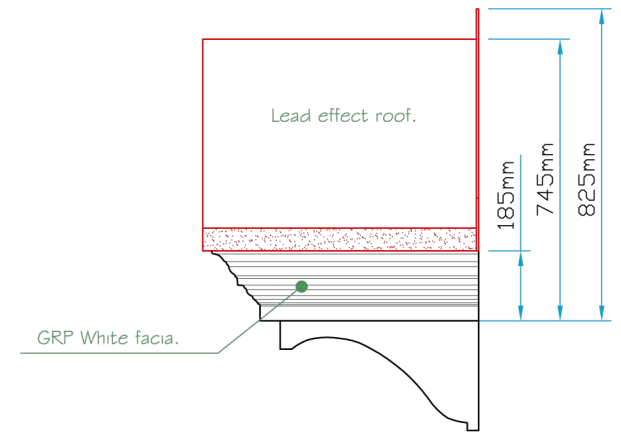

Plan View

Section A~A

Front Elevation

Side Elevation

 <p>LJM glassfibre ltd. Bespoke Innovative G.R.P. Solutions</p> <p>12a Keenaghan Road, Rock, Dungannon Co Tyrone, BT70 3JL</p>		<p>Model: 2500 Ambassador Arched Door Canopy & Kneeler Brk</p>	
		<p>Date: 09/12/09</p>	
<p>Scale: 1:20</p>		<p>Size: A4</p>	
<p>Drw by: G.J.G.</p>		<p>Chk'd: G.T.</p>	
<p>App'd: G.T.</p>		<p>Sheet No: 1 of 1</p>	
<p>Drw Title: Ambassador Arched Door Canopy & Kneeler Brk</p>		<p>Rev: A</p>	
		<p>Drw No: 0120/A</p>	