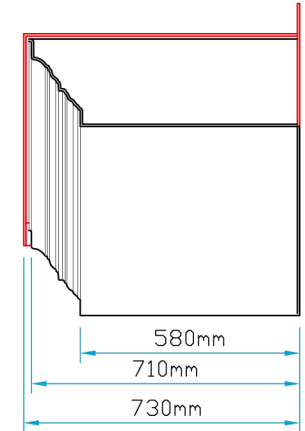

Plan View

Section A~A

Front Elevation

Side Elevation

 <p>LJM glassfibre ltd. Bespoke Innovative G.R.P. Solutions</p> <p>12a Keenaghan Road, Rock, Dungannon Co Tyrone, BT70 3JL</p>		<p>Model: 2500 Ambassador Arched Door Canopy & Kneeler Brk</p>	
		<p>Date: 09/12/09</p>	
<p>Scale: 1:20</p>		<p>Size: A4</p>	
<p>Drw by: G.J.G.</p>		<p>Chk'd: G.T.</p>	
<p>App'd: G.T.</p>		<p>Sheet No: 1 of 1</p>	
<p>Drw Title: Ambassador Arched Door Canopy & Kneeler Brk</p>		<p>Rev: A</p>	
		<p>Drw No: 0120/A</p>	