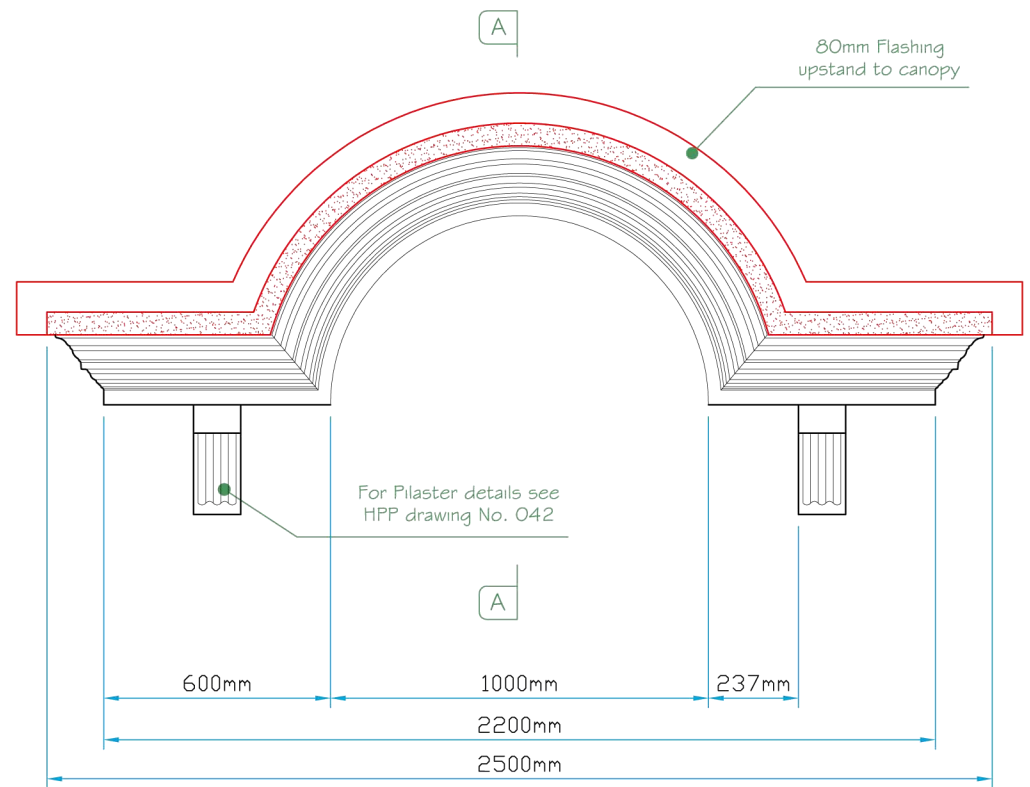

Plan View

Section A~A

Front Elevation

Side Elevation

 <p>LJM glassfibre ltd. Bespoke Innovative G.R.P. Solutions</p> <p>12a Keenaghan Road, Rock, Dungannon Co Tyrone, BT70 3JL</p>		<p>Model: 2500 Ambassador Arched Door Canopy & Kneeler Brk</p>	
		<p>Date: 09/12/09</p>	
<p>Scale: 1:20</p>		<p>Size: A4</p>	
<p>Drw by: G.J.G.</p>		<p>Chk'd: G.T.</p>	
<p>App'd: G.T.</p>		<p>Sheet No: 1 of 1</p>	
<p>Drw Title: Ambassador Arched Door Canopy & Kneeler Brk</p>		<p>Rev: A</p>	
		<p>Drw No: 0120/A</p>	