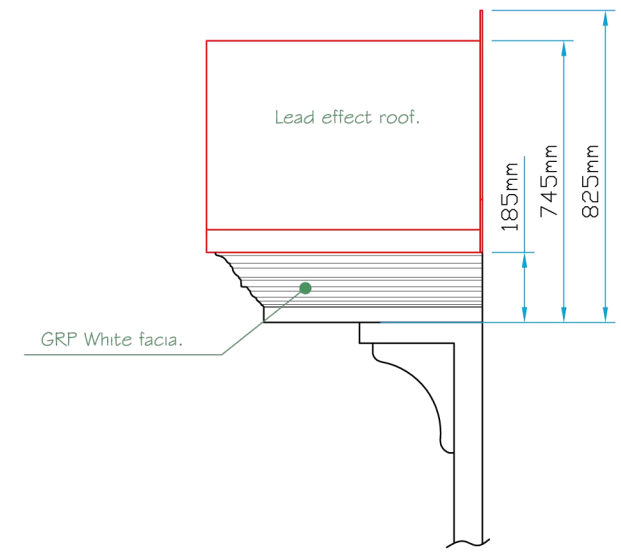

Plan View

Section A~A

Front Elevation

Side Elevation

 <p>LJM glassfibre ltd. Bespoke Innovative G.R.P. Solutions</p> <p>12a Keenaghan Road, Rock, Dungannon Co Tyrone, BT70 3JL</p>			<p>Model: Ambassador Arched Door Canopy & Pilaster</p>			
			<p>Date: 09/12/09</p>			
<p>Scale: 1:20</p>		<p>Size: A4</p>				
<p>Drw by: G.J.G.</p>		<p>Chk'd: G.T.</p>		<p>App'd: G.T.</p>		
<p>Drw Title: Ambassador Arched Door Canopy & Pilaster</p>			<p>Sheet No: 1 of 1</p>		<p>Rev: A</p>	
			<p>Drw No: 0104/A</p>			