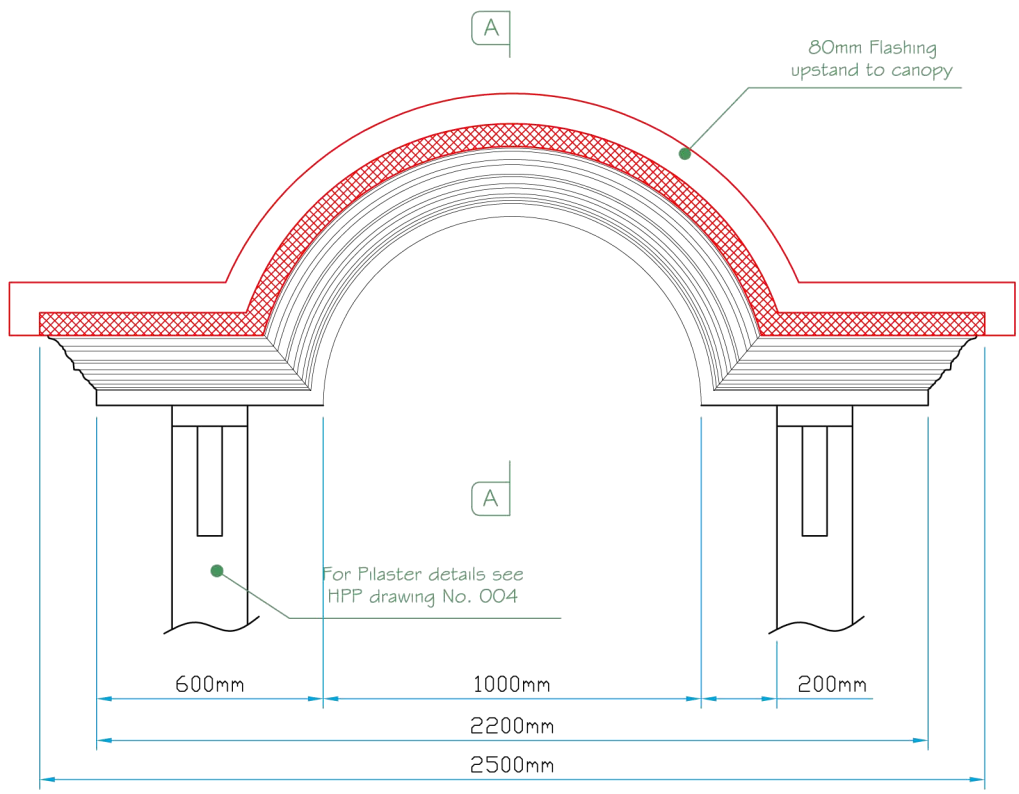

Plan View

Section A~A

Front Elevation

Side Elevation

 <p>LJM glassfibre ltd. Bespoke Innovative G.R.P. Solutions</p> <p>12a Keenaghan Road, Rock, Dungannon Co Tyrone, BT70 3JL</p>			<p>Model: Ambassador Arched Door Canopy & Pilaster</p>			
			<p>Date: 09/12/09</p>			
<p>Scale: 1:20</p>		<p>Size: A4</p>				
<p>Drw by: G.J.G.</p>		<p>Chk'd: G.T.</p>		<p>App'd: G.T.</p>		
<p>Drw Title: Ambassador Arched Door Canopy & Pilaster</p>			<p>Sheet No: 1 of 1</p>		<p>Rev: A</p>	
			<p>Drw No: 0104/A</p>			