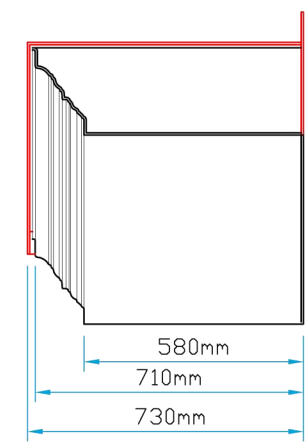

Plan View

Section A~A

Front Elevation

Side Elevation

 <p>LJM glassfibre ltd. Bespoke Innovative G.R.P. Solutions</p> <p>12a Keenaghan Road, Rock, Dungannon Co Tyrone, BT70 3JL</p>			<p>Model: Ambassador Arched Door Canopy & Pilaster</p>			
			<p>Date: 09/12/09</p>			
<p>Scale: 1:20</p>		<p>Size: A4</p>				
<p>Drw by: G.J.G.</p>		<p>Chk'd: G.T.</p>		<p>App'd: G.T.</p>		
<p>Drw Title: Ambassador Arched Door Canopy & Pilaster</p>			<p>Sheet No: 1 of 1</p>		<p>Rev: A</p>	
			<p>Drw No: 0104/A</p>			