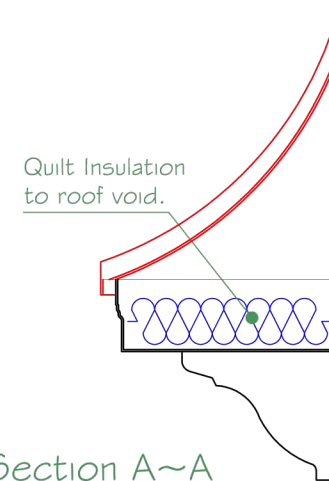

Plan View

Section A~A

Front Elevation

Side Elevation

 <p>LJM glassfibre ltd. Bespoke Innovative G.R.P. Solutions</p> <p>12a Keenaghan Road, Rock, Dungannon Co Tyrone, BT70 3JL</p>		<p>Model: High Gate 1790 Canopy # Mill Hill Brk</p>	
		<p>Date: 09/12/09</p>	
<p>Drw by: G.J.G.</p>		<p>Chk'd: G.T.</p>	
<p>App'd: G.T.</p>		<p>Scale: 1:20</p>	
<p>Drw Title: High Gate 1790 Canopy # Mill Hill Brk</p>		<p>Size: A4</p>	
<p>Sheet No: 1 of 1</p>		<p>Rev: A</p>	
<p>Drw No: 0066/A</p>			