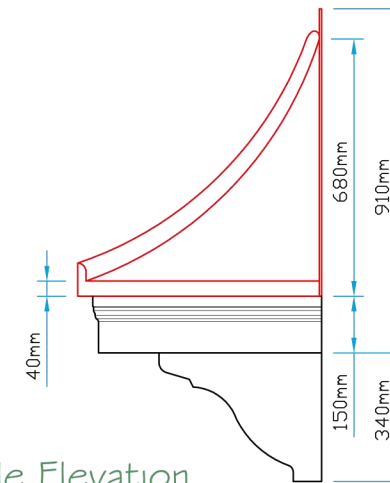

Plan View

Section A~A

Front Elevation

Side Elevation

 <p>LJM glassfibre ltd. Bespoke Innovative G.R.P. Solutions</p> <p>12a Keenaghan Road, Rock, Dungannon Co Tyrone, BT70 3JL</p>		<p>Model: High Gate 1790 Canopy # Mill Hill Brk</p>	
		<p>Date: 09/12/09</p>	
<p>Drw by: G.J.G.</p>		<p>Chk'd: G.T.</p>	
<p>App'd: G.T.</p>		<p>Scale: 1:20</p>	
<p>Drw Title: High Gate 1790 Canopy # Mill Hill Brk</p>		<p>Size: A4</p>	
<p>Sheet No: 1 of 1</p>		<p>Rev: A</p>	
<p>Drw No: 0066/A</p>			