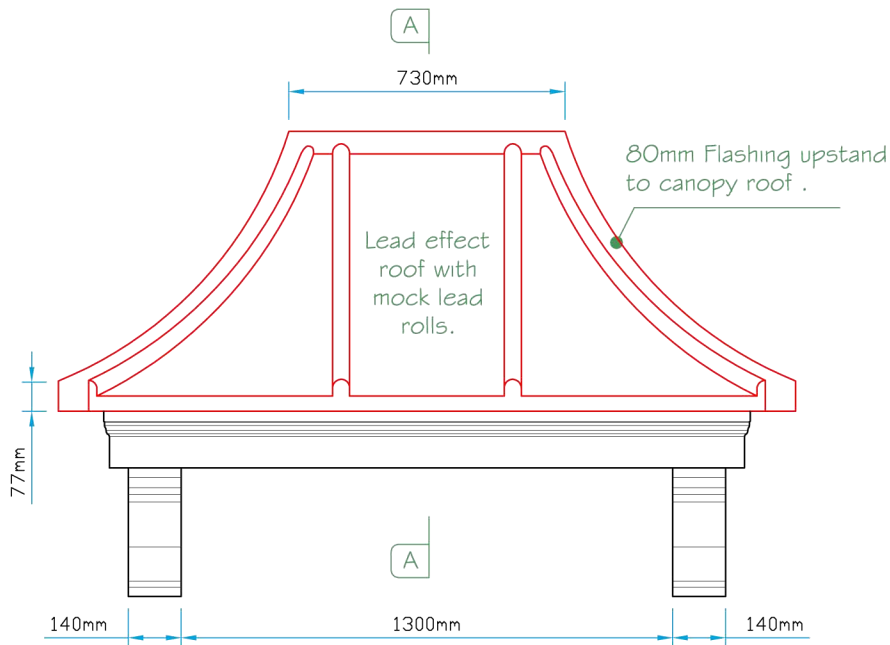

Plan View

Section A~A

Front Elevation

Side Elevation

 <p>LJM glassfibre ltd. Bespoke Innovative G.R.P. Solutions</p> <p>12a Keenaghan Road, Rock, Dungannon Co Tyrone, BT70 3JL</p>		<p>Model: High Gate 1790 Canopy # Mill Hill Brk</p>	
		<p>Date: 09/12/09</p>	
<p>Drw by: G.J.G.</p>		<p>Chk'd: G.T.</p>	
<p>App'd: G.T.</p>		<p>Scale: 1:20</p>	
<p>Drw Title: High Gate 1790 Canopy # Mill Hill Brk</p>		<p>Size: A4</p>	
<p>Sheet No: 1 of 1</p>		<p>Rev: A</p>	
<p>Drw No: 0066/A</p>			