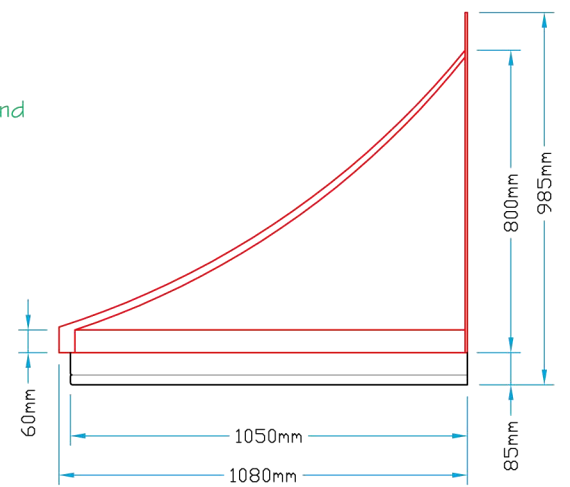

Plan View

Section A~A

Front Elevation

Side Elevation

 <p>LJM glassfibre ltd. Bespoke Innovative G.R.P. Solutions</p> <p>12a Keenaghan Road, Rock, Dungannon Co Tyrone, BT70 3JL</p>			<p>Model: Hanover 3400 H-T Window Canopy</p>	
			<p>Date: 09/12/09</p>	
<p>Drw by: G.J.G.</p>		<p>Chk'd: G.T.</p>		<p>App'd: G.T.</p>
<p>Drw Title: Hanover 3400 H-T Window Canopy</p>			<p>Sheet No: 1 of 1</p>	<p>Rev: 0</p>
				<p>Drw No: 0204</p>