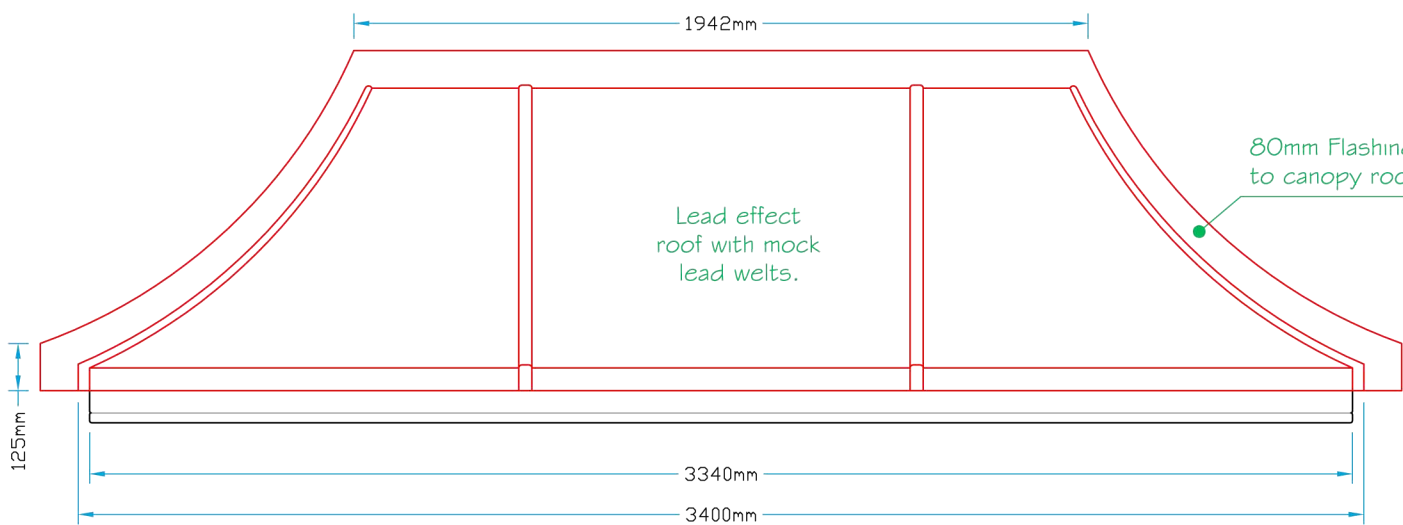

Plan View

Section A~A

Front Elevation

Side Elevation

 <p>LJM glassfibre ltd. Bespoke Innovative G.R.P. Solutions</p> <p>12a Keenaghan Road, Rock, Dungannon Co Tyrone, BT70 3JL</p>			<p>Model: Hanover 3400 H-T Window Canopy</p>	
			<p>Date: 09/12/09</p>	
<p>Drw by: G.J.G.</p>		<p>Chk'd: G.T.</p>		<p>App'd: G.T.</p>
<p>Drw Title: Hanover 3400 H-T Window Canopy</p>			<p>Sheet No: 1 of 1</p>	<p>Rev: 0</p>
				<p>Drw No: 0204</p>