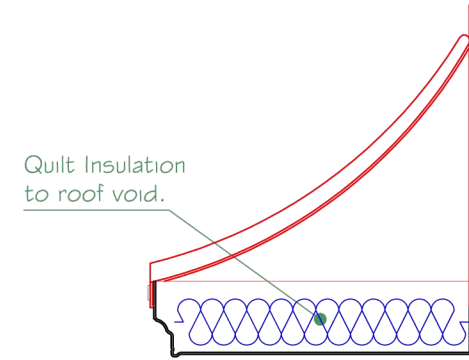

Plan View

Section A~A

Front Elevation

Side Elevation

Revision		
B	Drw General update	30/08/06
A	Drw General update	02/12/05

 Bespoke Innovative G.R.P. Solutions 12a Keenaghan Road, Rock, Dungannon Co Tyrone, BT70 3JL			<b>Model:</b> RH 5Q4C Window Canopy	
			<b>Date:</b> 09/12/09	
<b>Drw by:</b> G.J.G.	<b>Chk'd:</b> G.T.	<b>App'd:</b> G.T.	<b>Scale:</b> 1:20	<b>Size:</b> A4
<b>Drw Title:</b> RH 5Q4C Window Canopy			<b>Sheet No:</b> 1 of 1	<b>Rev:</b> B
			<b>Drw No:</b> 0061/B	