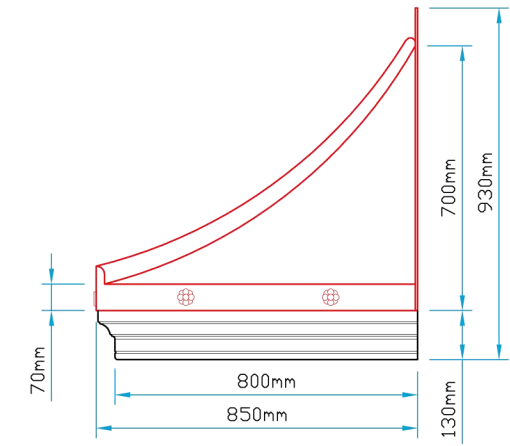

Plan View

Section A~A

Front Elevation

Side Elevation

Revision		
B	Drw General update	30/08/06
A	Drw General update	02/12/05

 Bespoke Innovative G.R.P. Solutions 12a Keenaghan Road, Rock, Dungannon Co Tyrone, BT70 3JL			<b>Model:</b> RH 5Q4C Window Canopy	
			<b>Date:</b> 09/12/09	
<b>Drw by:</b> G.J.G.	<b>Chk'd:</b> G.T.	<b>App'd:</b> G.T.	<b>Scale:</b> 1:20	<b>Size:</b> A4
<b>Drw Title:</b> RH 5Q4C Window Canopy			<b>Sheet No:</b> 1 of 1	<b>Rev:</b> B
			<b>Drw No:</b> 0061/B	