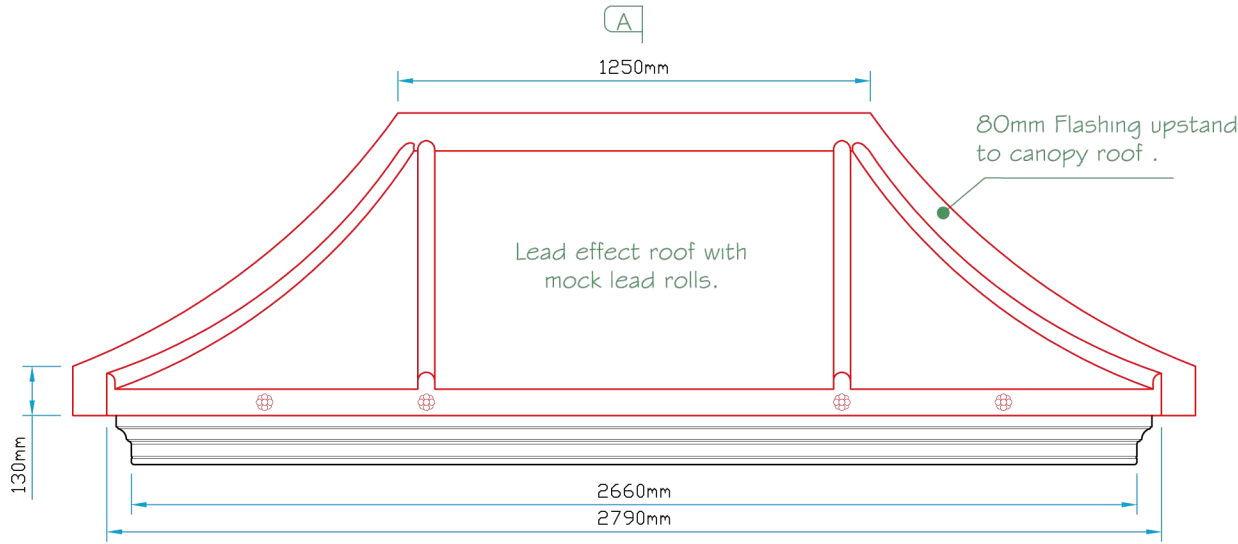

Plan View

Section A~A

Front Elevation

Side Elevation

Revision		
B	Drw General update	30/08/06
A	Drw General update	02/12/05

 Bespoke Innovative G.R.P. Solutions 12a Keenaghan Road, Rock, Dungannon Co Tyrone, BT70 3JL			<b>Model:</b> RH 5Q4C Window Canopy	
			<b>Date:</b> 09/12/09	
<b>Drw by:</b> G.J.G.	<b>Chk'd:</b> G.T.	<b>App'd:</b> G.T.	<b>Scale:</b> 1:20	<b>Size:</b> A4
<b>Drw Title:</b> RH 5Q4C Window Canopy			<b>Sheet No:</b> 1 of 1	<b>Rev:</b> B
			<b>Drw No:</b> 0061/B	