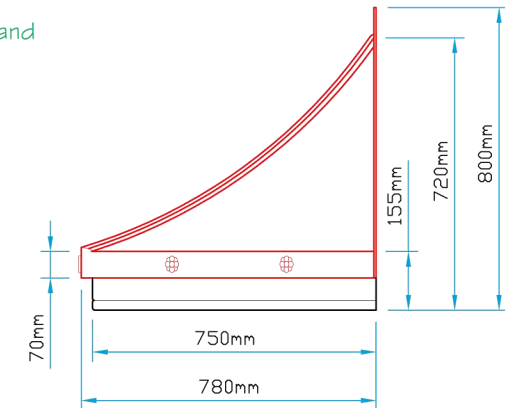

Plan View

Section A~A

Front Elevation

Side Elevation

Revision		
B	Drw General update	28/07/06
A	Drw General update	20/12/05

 <p><b>LJM glassfibre ltd.</b> Bespoke Innovative G.R.P. Solutions</p> <p>12a Keenaghan Road, Rock, Dungannon Co Tyrone, BT70 3JL</p>			<b>Model:</b> Avon Window Canopy		
			<b>Date:</b> 09/12/09		
<b>Drw by:</b> G.J.G.		<b>Chk'd:</b> G.T.	<b>App'd:</b> G.T.	<b>Scale:</b> 1:20	<b>Size:</b> A4
<b>Drw Title:</b> Avon Window Canopy			<b>Sheet No:</b> 1 of 1	<b>Rev:</b> B	
			<b>Drw No:</b> 0134/B		