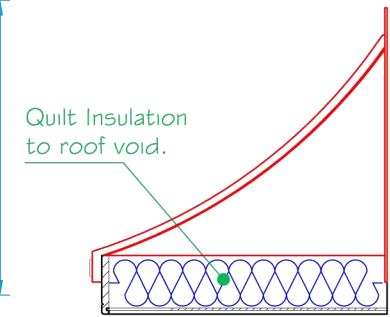

Plan View

Section A~A

Front Elevation

Side Elevation

Revision		
B	Drw General update	28/07/06
A	Drw General update	20/12/05

 <p><b>LJM glassfibre ltd.</b> Bespoke Innovative G.R.P. Solutions</p> <p>12a Keenaghan Road, Rock, Dungannon Co Tyrone, BT70 3JL</p>			<b>Model:</b> Avon Window Canopy		
			<b>Date:</b> 09/12/09		
<b>Drw by:</b> G.J.G.		<b>Chk'd:</b> G.T.	<b>App'd:</b> G.T.	<b>Scale:</b> 1:20	<b>Size:</b> A4
<b>Drw Title:</b> Avon Window Canopy			<b>Sheet No:</b> 1 of 1	<b>Rev:</b> B	
			<b>Drw No:</b> 0134/B		