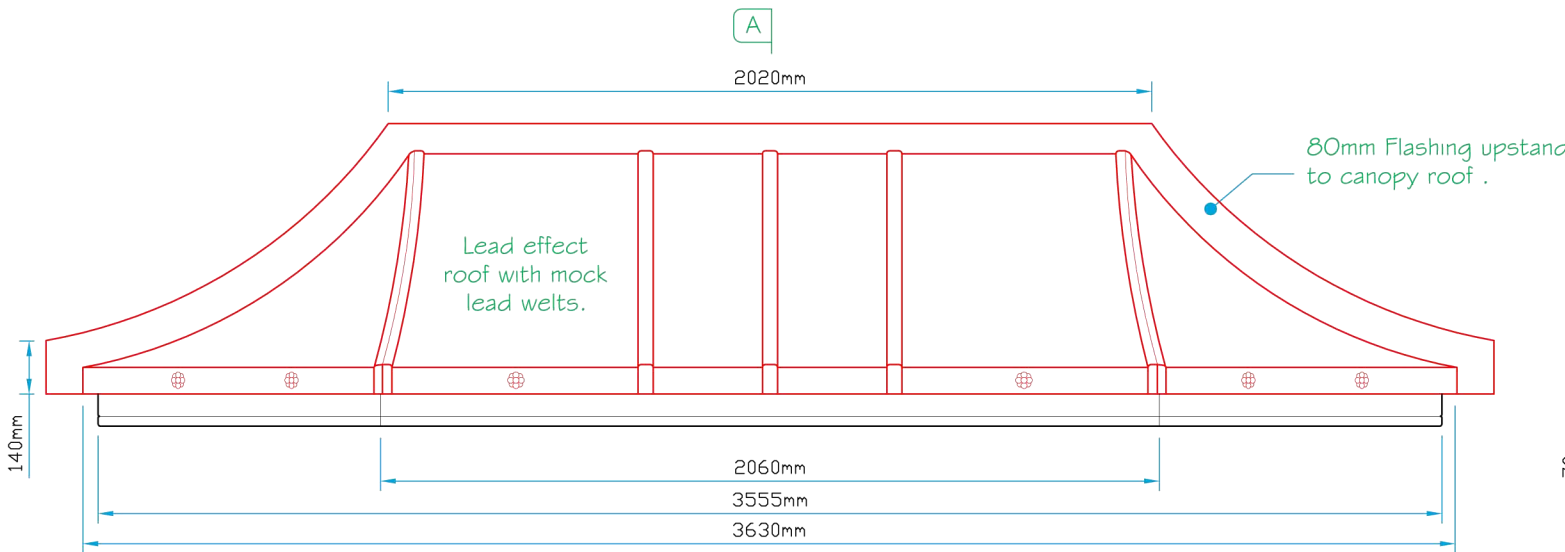

Plan View

Section A~A

Front Elevation

Side Elevation

Revision		
B	Drw General update	28/07/06
A	Drw General update	20/12/05

 <p><b>LJM glassfibre ltd.</b> Bespoke Innovative G.R.P. Solutions</p> <p>12a Keenaghan Road, Rock, Dungannon Co Tyrone, BT70 3JL</p>			<b>Model:</b> Avon Window Canopy		
			<b>Date:</b> 09/12/09		
<b>Drw by:</b> G.J.G.		<b>Chk'd:</b> G.T.	<b>App'd:</b> G.T.	<b>Scale:</b> 1:20	<b>Size:</b> A4
<b>Drw Title:</b> Avon Window Canopy			<b>Sheet No:</b> 1 of 1	<b>Rev:</b> B	
			<b>Drw No:</b> 0134/B		