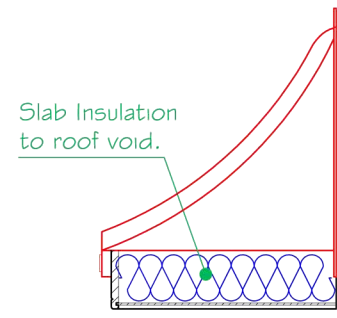

Plan View

Section A~A

Front Elevation

Side Elevation

 Bespoke Innovative G.R.P Solutions 12a Keenaghan Road, Rock, Dungannon Co Tyrone, BT70 3JL			<b>Model:</b> OLD 5P2C 2570 Window Canopy		
			<b>Date:</b> 09/12/09		
<b>Drw by:</b> G.J.G.		<b>Chk'd:</b> G.T.		<b>App'd:</b> G.T.	
<b>Drw Title:</b> OLD 5P2C 2570 Window Canopy			<b>Scale:</b> 1:20	<b>Size:</b> A4	
			<b>Sheet No:</b> 1 of 1	<b>Rev:</b> 0	
			<b>Drw No:</b> 0048/0		