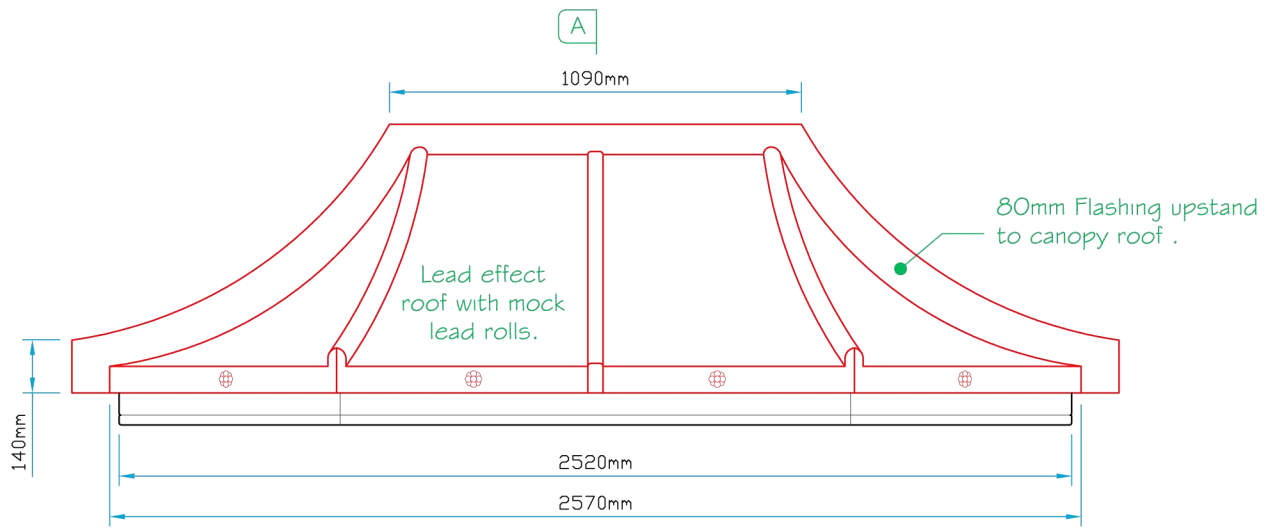

Plan View

Section A~A

Front Elevation

Side Elevation

 Bespoke Innovative G.R.P Solutions 12a Keenaghan Road, Rock, Dungannon Co Tyrone, BT70 3JL			<b>Model:</b> OLD 5P2C 2570 Window Canopy		
			<b>Date:</b> 09/12/09		
<b>Drw by:</b> G.J.G.		<b>Chk'd:</b> G.T.		<b>App'd:</b> G.T.	
<b>Drw Title:</b> OLD 5P2C 2570 Window Canopy			<b>Scale:</b> 1:20	<b>Size:</b> A4	
			<b>Sheet No:</b> 1 of 1	<b>Rev:</b> 0	
			<b>Drw No:</b> 0048/0		