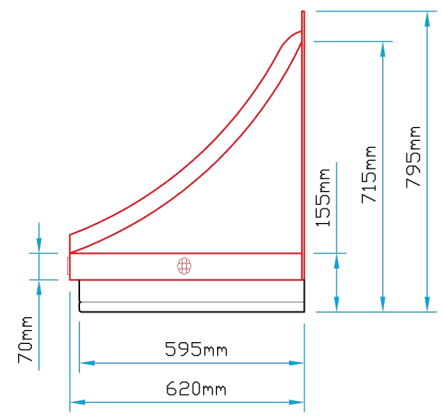

Plan View

Section A~A

Front Elevation

Side Elevation

 Bespoke Innovative G.R.P Solutions 12a Keenaghan Road, Rock, Dungannon Co Tyrone, BT70 3JL			<b>Model:</b> OLD 5P2C 2570 Window Canopy		
			<b>Date:</b> 09/12/09		
<b>Drw by:</b> G.J.G.		<b>Chk'd:</b> G.T.		<b>App'd:</b> G.T.	
<b>Drw Title:</b> OLD 5P2C 2570 Window Canopy			<b>Scale:</b> 1:20	<b>Size:</b> A4	
			<b>Sheet No:</b> 1 of 1	<b>Rev:</b> 0	
			<b>Drw No:</b> 0048/0		